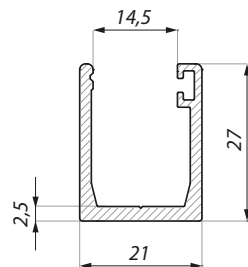

FCM27U

Profil do montażu panelu stałego
U-section profile for fixed panels