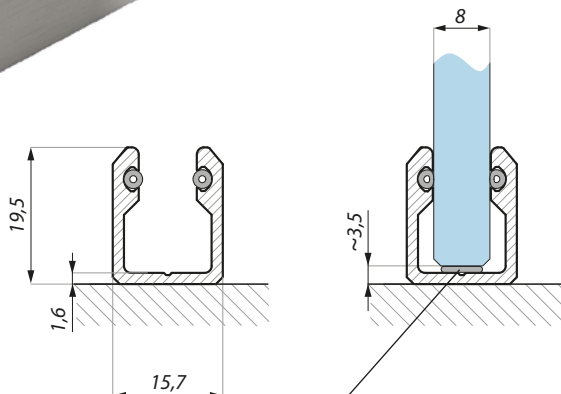

FIXS

Profil do montażu panelu stałego z zamontowanymi uszczelkami
U-section profile for fixed panels with preassembled seal

Kod / Code	Wykończenie / Finish
FIXS-SET2300 PC	połysk / polished
FIXS-SET3000 PC	połysk / polished
FIXS-SET2300 AX	alinox / alinox
FIXS-SET3000 AX	alinox / alinox
FIXS-SET2300 NABL	czarna anoda / black anodised
FIXS-SET3000 NABL	czarna anoda / black anodised
FIXS-SET2300 PGC	imitacja złoty / similar gold

Specyfikacja / Specification

materiał: aluminium
material: aluminium

grubość szkła (mm): 8
glass thickness (mm): 8

połysk / polished finish: 2300; 3000
alinox / alinox finish: 2300; 3000
czarna anoda / black anodised finish: 2300; 3000
imitacja złoty / similar gold: 2300

zawiera uszczelki
seals included