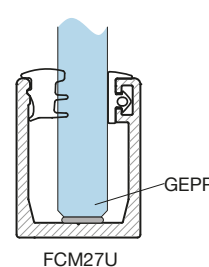

Instrukcja montażu szkła do profilu FCM27U

Assembly instruction for FCM27U profile

GEPP

Profil ochronny na krawędź szkła
Glass edge protection for U-Section profiles

Kod / Code	Wykończenie / Finish
GEPP-2300	bezbardne transparent white
GEPP-3000	czarne black

Specyfikacja / Specification

materiał: material:	tworzywo sztuczne plastic
długość (mm): length (mm):	2300; 3000
zawiera taśmę samoprzylepną with self-adhesive tape	

FIXSG08

FIXSG10

FIXS

FIXD

FCM27U