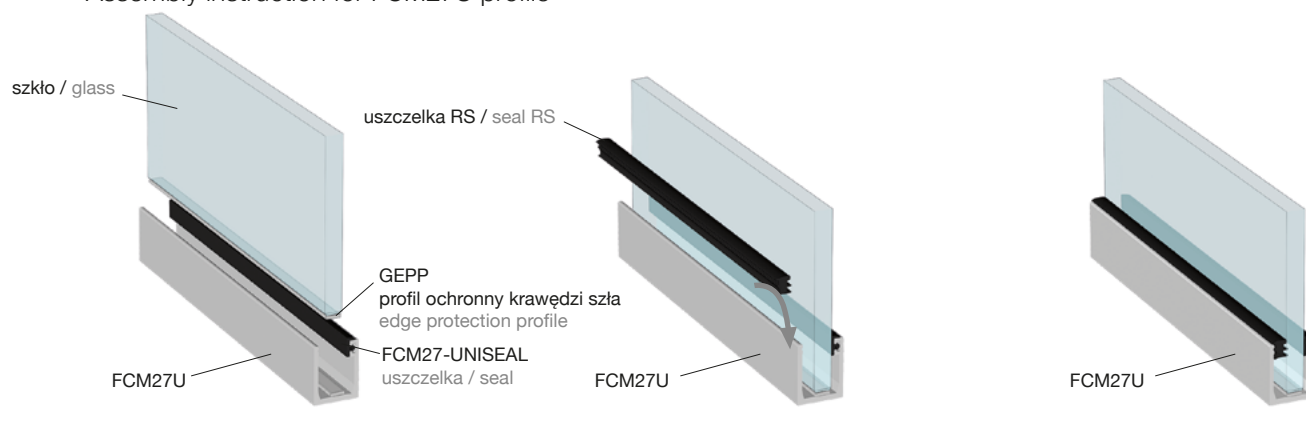

Instrukcja montażu szkła do profilu FCM27U

Assembly instruction for FCM27U profile