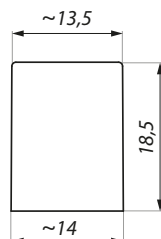

Zaślepka
End cap

FIXSG10-EC

Kod / Code	Wykończenie / Finish	Materiał / Material
FIXSG10-EC PSS	połysk polished	stal nierdzewna stainless steel
FIXSG10-EC SSS	satyna satin	stal nierdzewna stainless steel
FIXSG10-EC ABS BL	czarny black	ABS ABS