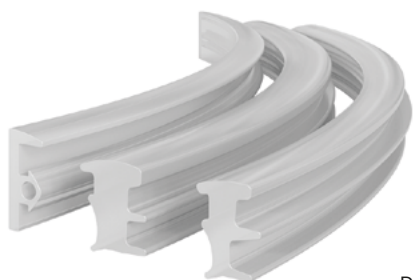

grubość szkła (mm): 8; 10
glass thickness (mm):

długość (mm): 3000
length (mm):

ABS

stal nierdzewna
stainless steel

Zaślepka
End cap

FCM27U-EC

Kod / Code	Wykończenie / Finish	Materiał / Material
FCM27U-EC PSS	połysk polished	stal nierdzewna stainless steel
FCM27EC-LH ABS BL	czarny black	ABS
FCM27EC-RH ABS BL	czarny black	

FCM27RS-SET

Zestaw: uszczelka stała UNISEAL + uszczelka klinująca RS-8 / RS-10
Set: fixed seal UNISEAL + wedge seal RS-8 / RS-10

UNISEAL RS-8 RS-10

Dopasowanie uszczelki do grubości szkła
Assembling of the seals according to the thickness of the glass