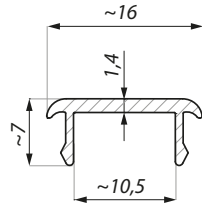

FIXD-COVER

Pokrywa progowa
Threshold cover profile

Kod / Code	Wykończenie / Finish
FIXD-COV1000 PC	połysk polished
FIXD-COV2000 PC	
FIXD-COV3000 PC	
FIXD-COV1000 AX	alinox alinox
FIXD-COV2000 AX	
FIXD-COV3000 AX	
FIXD-COV1000 NABL	czarna anoda black anodised
FIXD-COV2000 NABL	
FIXD-COV3000 NABL	

Specyfikacja / Specification

materiał: aluminium
material: aluminium

pokrywa progowa do widocznego odcinka profilu FIXD bez szkła (w przypadku gdy FIXD użyty jest jako próg)
threshold cover for FIXD profile visible section without glass (in case the FIXD is used as a shower doorstep)