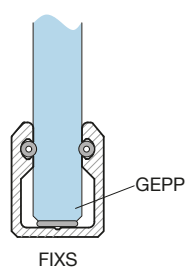

Instrukcja montażu szkła do profilu FCM27U

Assembly instruction for FCM27U profile

GEPP

Profil ochronny na krawędź szkła
Glass edge protection for U-Section profiles

Kod / Code	Wykończenie / Finish
GEPP-2300	bezbardne transparent white
GEPP-3000	czarne black

Specyfikacja / Specification

materiał: material:	tworzywo sztuczne plastic
długość (mm): length (mm):	2300; 3000
zawiera taśmę samoprzylepną with self-adhesive tape	

FIXSG08

FIXSG10

FIXS

FIXD

FCM27U