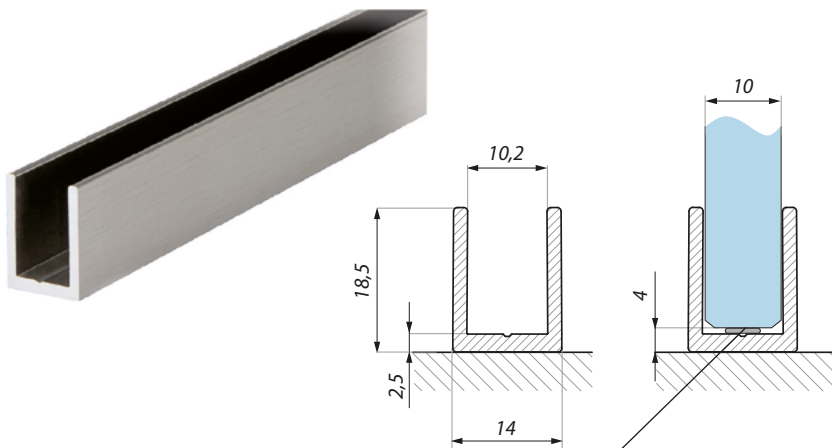

FIXSG10

Profil do montażu panelu stałego
U-section profile for fixed panels

GEPP
Profil ochronny na krawędź
szkła / Glass edge protection
(nie dołączony do profilu / not
included with the profile)

Kod / Code	Wykończenie / Finish
FIXSG10-2300PC	połysk
FIXSG10-3000PC	polished
FIXSG10-2300AX	alinox
FIXSG10-3000AX	alinox
FIXSG10-2300NABL	czarna anoda
FIXSG10-3000NABL	black anodised

Specyfikacja / Specification

materiał: material:	aluminium aluminium
grubość szkła (mm): glass thickness (mm):	10
długość (mm): length (mm):	połysk / polished finish: 2300; 3000; alinox / alinox finish: 2300; 3000 czarna anoda / black anodised finish: 2300; 3000

montaż do szkła za pomocą taśmy dwustronnej,
kleju lub silikonu (nie dołączone do produktu)

glass installation using double-sided tape, glue
or silicone (not included with the product)

stal nierdzewna
stainless steel

Zaślepka
End cap

FIXSG10-EC

Kod / Code	Wykończenie / Finish	Materiał / Material
FIXSG10-EC PSS	połysk polished	stal nierdzewna stainless steel
FIXSG10-EC SSS	satyna satin	stal nierdzewna stainless steel
FIXSG10-EC ABS BL	czarny black	ABS ABS