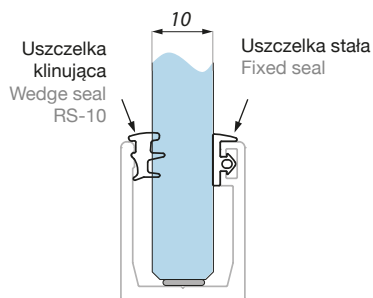

grubość szkła (mm): 8; 10
glass thickness (mm):

długość (mm): 3000
length (mm):

ABS

stal nierdzewna
stainless steel

Zaślepka
End cap

FCM27U-EC

Kod / Code	Wykończenie / Finish	Materiał / Material
FCM27U-EC PSS	połysk polished	stal nierdzewna stainless steel
FCM27EC-LH ABS BL	czarny black	ABS
FCM27EC-RH ABS BL	czarny black	

FCM27RS-SET

Zestaw: uszczelka stała UNISEAL + uszczelka klinująca RS-8 / RS-10
Set: fixed seal UNISEAL + wedge seal RS-8 / RS-10

UNISEAL RS-8 RS-10

Dopasowanie uszczelki do grubości szkła
Assembling of the seals according to the thickness of the glass

8mm szkło / glass
RS-8+UNISEAL

10mm szkło / glass
RS-10+UNISEAL

Kod / Code	Wykończenie / Finish
FCM27RS-SET08 CLEAR	bezbardne transparent
FCM27RS-SET08 BL	czarne black

Specyfikacja / Specification

materiał: material:	PVC-S
grubość szkła (mm): glass thickness (mm):	8
długość (mm): length (mm):	3000 + 3000