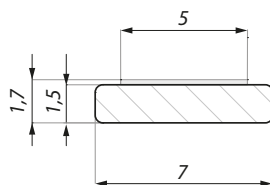

GEPP

Profil ochronny na krawędź szkła
Glass edge protection for U-Section profiles

Kod / Code	Wykończenie / Finish
GEPP-2300	bezbardne transparent white
GEPP-3000	czarne black

Specyfikacja / Specification

materiał: material:	tworzywo sztuczne plastic
długość (mm): length (mm):	2300; 3000
zawiera taśmę samoprzylepną with self-adhesive tape