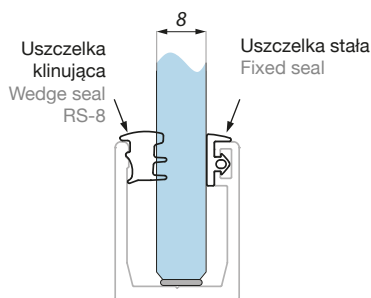

Specyfikacja / Specification

materiał: aluminium
material: aluminium

pokrywa progowa do widocznego odcinka profilu FIXD bez szkła (w przypadku gdy FIXD użyty jest jako próg)
threshold cover for FIXD profile visible section without glass (in case the FIXD is used as a shower doorstep)

grubość szkła (mm): 8; 10
glass thickness (mm):

długość (mm): 3000
length (mm):

ABS

stal nierdzewna
stainless steel

Zaślepka
End cap

FCM27U-EC

Kod / Code	Wykończenie / Finish	Materiał / Material
FCM27U-EC PSS	połysk polished	stal nierdzewna stainless steel
FCM27EC-LH ABS BL	czarny black	ABS
FCM27EC-RH ABS BL	czarny black	

FCM27RS-SET

Zestaw: uszczelka stała UNISEAL + uszczelka klinująca RS-8 / RS-10
Set: fixed seal UNISEAL + wedge seal RS-8 / RS-10

UNISEAL RS-8 RS-10

Dopasowanie uszczelki do grubości szkła
Assembling of the seals according to the thickness of the glass