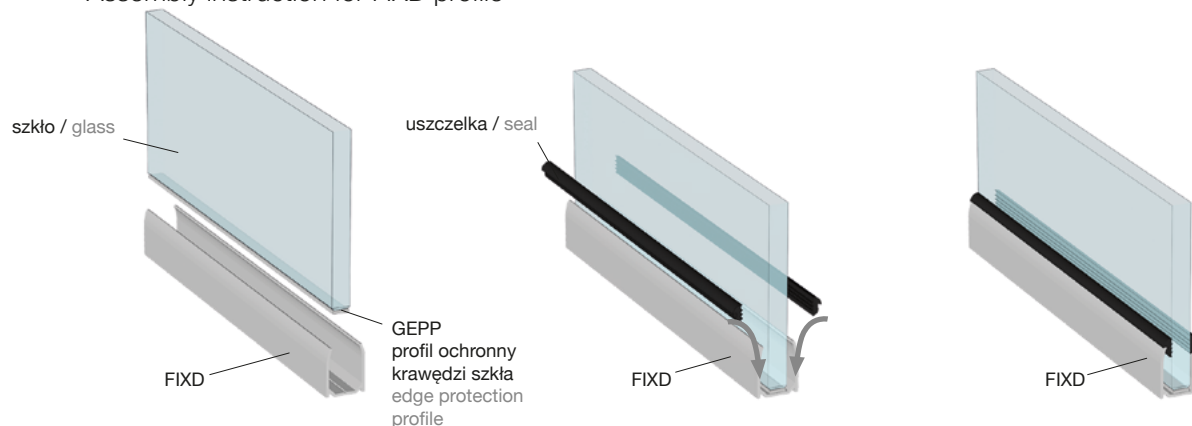

Instrukcja montażu szkła do profilu FIXD

Assembly instruction for FIXD profile