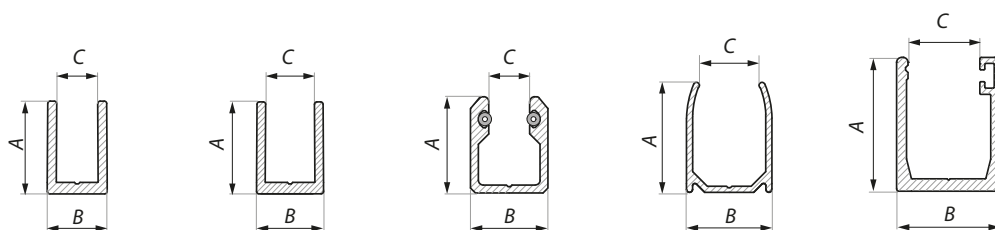

LAZIO DOCCIA

**PROFILE ALUMINIOWE DO KONSTRUKCJI
KABIN PRYSZNICOWYCH
ALUMINUM PROFILES FOR THE CONSTRUCTION
OF THE SHOWER ENCLOSURES**

LAZIO DOCCIA

PROFILE ALUMINIOWE DO KONSTRUKCJI KABIN PRYSZNICOWYCH ALUMINUM PROFILES FOR THE CONSTRUCTION OF THE SHOWER ENCLOSURES

Porównanie wymiarów różnych profili

Comparing the dimensions of the different profiles

Wykończenie / Finish	FIXSG08	FIXSG10	FIXS	FIXD	FCM27U
[A] wysokość hieght	18.5	18.5	19.5	22.5	27
[B] szerokość width	12	14	15.7	17.5	21
[C] szerokość wew. inside width	8.2	10,2	8	12.2	14.5