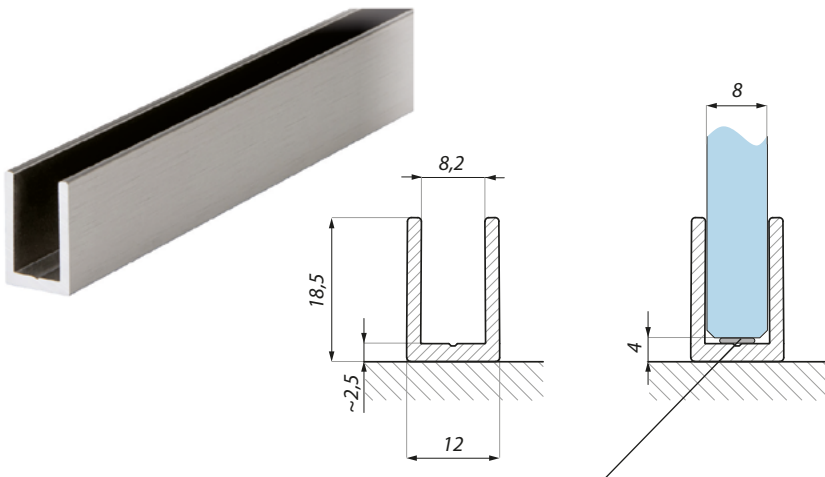

Porównanie wymiarów różnych profili

Comparing the dimensions of the different profiles

Wykończenie / Finish	FIXSG08	FIXSG10	FIXS	FIXD	FCM27U
[A] wysokość hieght	18.5	18.5	19.5	22.5	27
[B] szerokość width	12	14	15.7	17.5	21
[C] szerokość wew. inside width	8.2	10,2	8	12.2	14.5

FIXSG08

Profil do montażu panelu stałego
U-section profile for fixed panels

GEPP
Profil ochronny na krawędź
szkła / Glass edge protection
(nie dołączony do profilu / not
included with the profile)

Kod / Code	Wykończenie / Finish
FIXSG08-2300PC	połysk
FIXSG08-3000PC	polished
FIXSG08-4000PC	
FIXSG08-2300AX	alinox
FIXSG08-3000AX	alinox
FIXSG08-2300NABL	czarna anoda
FIXSG08-3000NABL	black anodised

Specyfikacja / Specification

materiał: material:	aluminium aluminium
grubość szkła (mm): glass thickness (mm):	8
długość (mm): length (mm):	połysk / polished finish: 2300; 3000; 4000 alinox / alinox finish: 2300; 3000 czarna anoda / black anodised finish: 2300; 3000

montaż do szkła za pomocą taśmy dwustronnej, kleju
lub silikonu (nie dołączone do produktu)

glass installation using double-sided tape, glue
or silicone (not included with the product)

stal nierdzewna
stainless steel