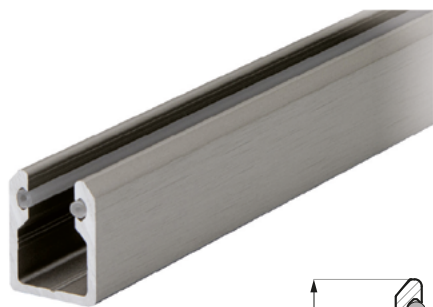

FIXS

Profil do montażu panelu stałego z zamontowanymi uszczelkami
U-section profile for fixed panels with preassembled seal

Kod / Code	Wykończenie / Finish
FIXS-SET2300 PC	połysk / polished
FIXS-SET3000 PC	połysk / polished
FIXS-SET2300 AX	alinox / alinox
FIXS-SET3000 AX	alinox / alinox
FIXS-SET2300 NABL	czarna anoda / black anodised
FIXS-SET3000 NABL	czarna anoda / black anodised
FIXS-SET2300 PGC	imitacja złoty / similar gold

Specyfikacja / Specification

materiał: aluminium
material: aluminium

grubość szkła (mm): 8
glass thickness (mm): 8

połysk / polished finish: 2300; 3000
alinox / alinox finish: 2300; 3000
czarna anoda / black anodised finish: 2300; 3000
imitacja złoty / similar gold: 2300

zawiera uszczelki
seals included