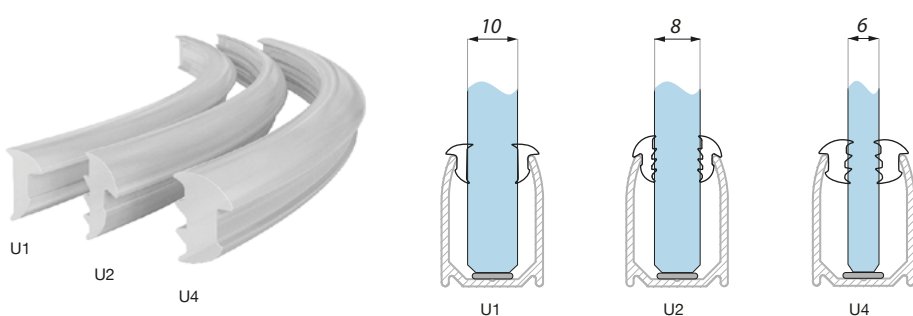

Kod / Code	Wykończenie / Finish	Materiał / Material
FIXD-EC PSS	polysk polished	stal nierdzewna stainless steel
FIXD-EC SSS	satyna satin	stal nierdzewna stainless steel
FIXD-EC ABS BL	czarny black	ABS

Dopasowanie uszczelek do grubości szkła
Assembling of the seals according to the thickness of the glass