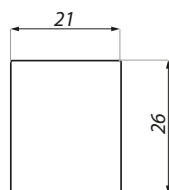

stal nierdzewna
stainless steel