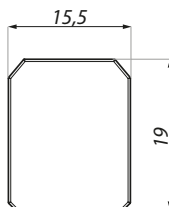

GEPP
Profil ochronny na krawędź szkła / Glass edge protection (nie dołączony do profilu / not included with the profile)

Zaślepka
End cap

FIXS-EC

ABS tył / rear view   ABS przód / front   stal nierdzewna stainless steel