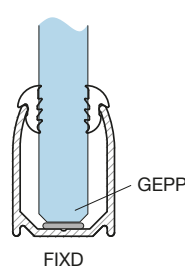

Instrukcja montażu szkła do profilu FCM27U

Assembly instruction for FCM27U profile

GEPP

Profil ochronny na krawędź szkła
Glass edge protection for U-Section profiles

Kod / Code	Wykończenie / Finish
GEPP-2300	bezbardne transparent white
GEPP-3000	czarne black

Specyfikacja / Specification

materiał: material:	tworzywo sztuczne plastic
długość (mm): length (mm):	2300; 3000
zawiera taśmę samoprzylepną with self-adhesive tape	

FIXSG08

FIXSG10

FIXS

FIXD

FCM27U