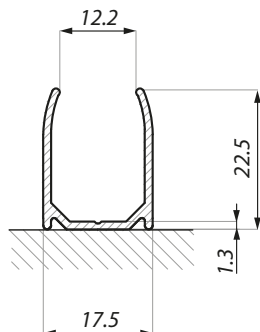

FIXD

Profil do montażu panelu stałego
U-section profile for fixed panels