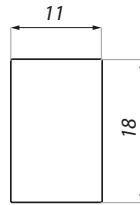

Zaślepka
End cap

FIXSG08-EC

Kod / Code	Wykończenie / Finish	Materiał / Material
FIXSG08-EC PSS	połysk polished	stal nierdzewna stainless steel
FIXSG08-EC SSS	satyna satin	stal nierdzewna stainless steel
FIXSG08-EC ABS BL	czarny black	ABS ABS