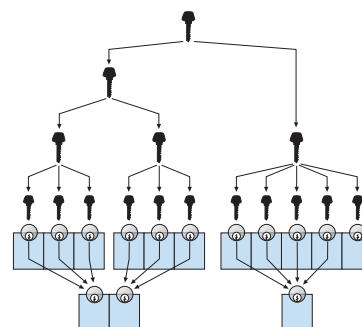

Peavõtmesüsteem

Tööstusettevõtted, büroohooned

- Üles ehitatud samal põhimõttel kui korrumaja lukustusüsteem, täienduseks kõiki uksi avav peavõti. See annab võimaluse siseneda igasse süsteemisisesesse ruumi. Peavõtit tuleks hoida kindlustatud paigas.

Suur peavõtmesüsteem

Suured organisatsioonid, tööstusettevõtted, haiglad

- Mitu peavõtmega lukustusüsteemi on koondatud ühise peavõtme alla. Süsteemi peavõti avab absoluutselt kõik lukustusdamikud. Riskiohu tõttu tuleb selle kasutamist hoida range kontrolli all. Ideaalse variandina peaks peavõti olema kinni pitseeritud ja seda kasutatakse üksnes eriolukordades.