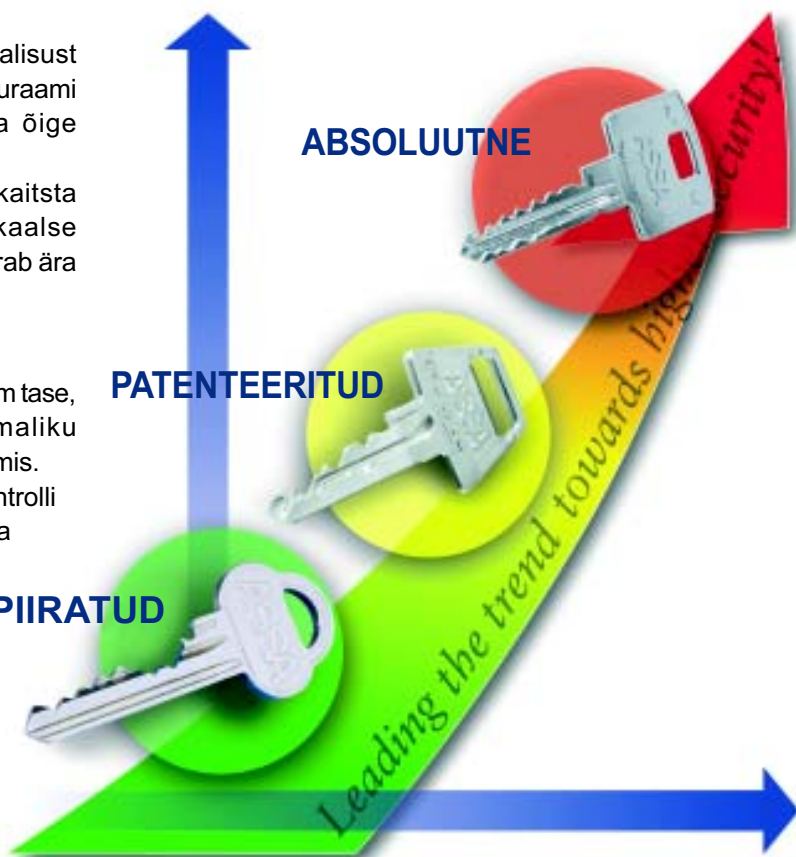

- Iga süsteemi puhul on ette nähtud võtmekontrolli leping tehase, Assa Partneri ja lõppkasutaja vahel.
- Kõik Assa südamikud ja võtmed on valmistatud tehases.
- Assa lisavõtmed ja lisalukusüdamikud valmistatakse ainult tehases ja neid tarnib selleks volitatud Assa Partner.
- Lisavõtmeid ja –südamikke süsteemile saab tellida ainult lepingus ette nähtud isik vastavalt lepingus ettenähtud korrale.
- Kõik Assa võtmed on seaduslikult kaitstud patentide ja disainikaitse kaudu.
- Kõik võtmekoodid töötatakse välja ja kontrollitakse Assa tehases.

PATENTEERITUD tase

See tase pakub lõppkasutajale kõrgetasemelise võtmekontrolli koos mugava kohapealse müügi järgse teenindusega.

- Iga süsteemi puhul on ette nähtud võtmekontrolli leping Assa Partneri ja lõppkasutaja vahel.
- Südamikke ja võtmeid tohib valmistada selleks volitatud Assa Partner.
- Lisavõtmeid ja –südamikke süsteemile tohib tellida ainult lepingus ette nähtud isik vastavalt lepingus ettenähtud korrale.
- Kõik Assa võtmed on seaduslikult kaitstud patentide ja disainikaitse kaudu.
- Kõik võtmekoodid töötatakse välja ja kontrollitakse Assa tehases.

PATENTEERITUD

PIIRATUD

ABSOLUUTNE

PIIRATUD tase

See tase pakub lõppkasutajale mugava kohapealse müügi järgse teeninduse. Võtmetoorikud üldjuhul patenteeritud ei ole, luku haldaja vastutab ise oma võtmete võimaliku leviku eest.

- Assa lukusüdamikke tohib valmistada selleks volitatud Assa Partner.
- Kõik võtmekoodid töötatakse välja ja kontrollitakse Assa tehases.

Eksklusiivsed võtmeprofiilid

Eriti kõrget turvalisust vajavatele objektidele pakub Assa ekskluusiivseid võtmeprofiile. Sellisel puhul pole ühelgi teisel kasutajal sama profiiliga võtmeid.