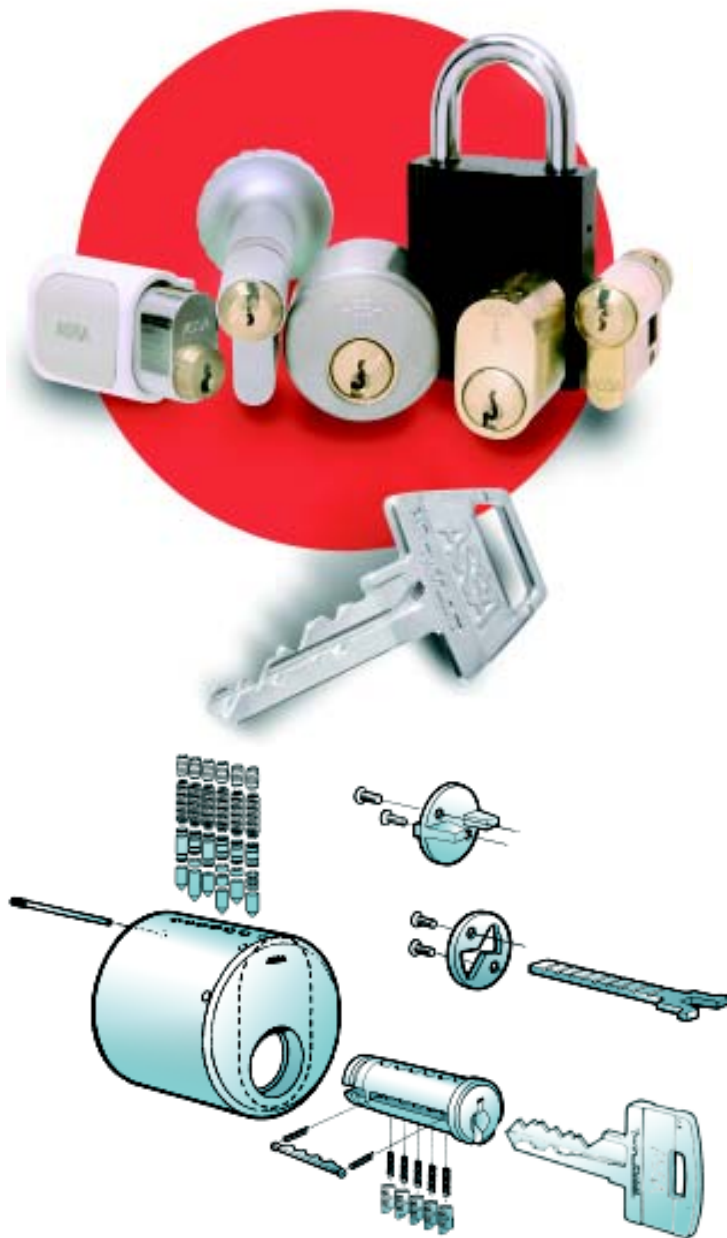

Assa südamikud - Twin Global 7000

Seeria Assa Twin Global 7000 on kõrge turvalisusega südamik, mis tagab absoluutse võtmekontrolli. Twin Global 7000 on ideaalne suurte ja keerukate peavõtmesüsteemide jaoks.

Omadused

- Suur arv erinevaid võtmekombinatsioone koos ainulaadse küljekoodimehhanismiga tagab suurte peavõtmesüsteemide hea kasutatavuse ja hooldatavuse.
- Paindlik küljekoodimehhanism annab võimaluse luua suure ja keeruka võtmesüsteemi piires alamtsoone ja -grupe.
- Kaks teineteisest sõltumatut blokeerimismehhanismi südamikus koos ainulaadse võtmeprofiili kasutamisega võimaldavad kliendile pakkuda kuitahes suurt peavõtmesüsteemi.
- Kaks teineteisest sõltumatut blokeerimismehhanismi vältivad südamiku avamise kõigi käesoleval ajal teadaolevate muukimisvõtetega.
- 6 peatihvti ja 5 küljetihvti moodustavad ainulaadse kõrgekvaliteedilise Assa südamikumehhanismi.
- Karastatud terasest puurimiskaitse.
- Lukusüdamikke ja tabasid saab kasutada samas peavõtmesüsteemis.
- Võtmed ja lukumehhanism on ilma loata järeletegemise eest täielikult kaitstud rahvusvaheliste patentidega.
- Võtmekontrolli tase - ABSOLUUTNE