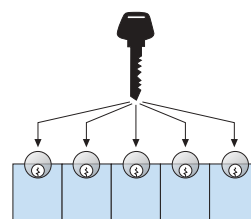

Tehniliselt on süsteemi suuruse ja keerukuse suhtes vähe piiranguid. Kuid eesmärk peaks olema saavutada kasutaja jaoks lihtne, suure paindlikkusega lukustus.

Üks küsimus, mida tuleks enne võtmesüsteemi rakendamist kaaluda, on selle võimalikud laiendused ja muudatused tulevikus. Sellisel juhul on ka mitme aasta pärast hoonele juurdeehitust planeerides võimalik olemasolevat lukustusüsteemi jätkata.

Igal objektil on oma erilised turvavajadused, mis nõuavad just sellele hoonele omase lukustussüsteemi koostamist.

Ühevõtmelukustus

Eramajad, suvilad

- Lihtsaim lukustusüsteemi tüüp: ühe võtme või selle koopiatega saab avada mitut lukku. Näiteks ühe võtmega võite avada nii maja välisukse kui ka garaa-i-, terrassi-, lukustatava siseukse ja lisaks veel paadikuuri ning kasvõi jalgratta tabaluku.