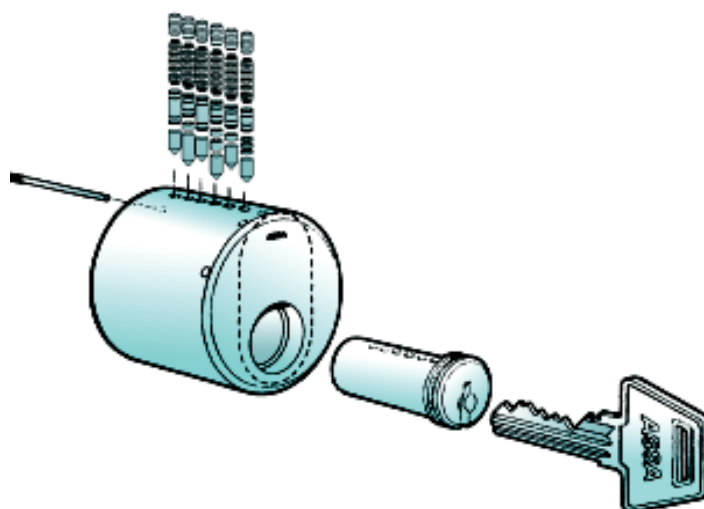

Assa südamikud - 700

Assa 700-seeria on turvaline ja usaldusväärne peavõtmesüsteemi südamik, mille lisavõtmete ja –südamike valmistamine on piiranguteta ja seetõttu kasutajale mugav.

Kasutamisalad

Assa 700 sobib büroohoonetele, eramajadele, korruselamutele ja mujale, kus võtmekontroll ei ole määrava tähtsusega.

Omadused

- Võimalik kasutada suures peavõtmesüsteemis.
- Ainulaadne kõrgekvaliteediline Assa 7 tihvtiga südamikumehhanism.
- Südamiku detailid on valmistatud väga suure täpsusega, mis muudab südamiku avamise kõigi käesoleval ajal teadaolevate muukimisvõtetega praktiliselt võimatuks.
- Karastatud terasest puurimiskaitse.
- Lukusüdamikke saab kasutada tabalukkudega samas peavõtmesüsteemis.
- Võtmekontrolli tase - PIIRATUD

Nõuded

ASSA südamikud vastavad järgmistele standarditele:

- Briti Standard, BS 5872:1980: Lukud
- Euroopa Standard, EN 1303: Ehitustarvikud – Lukusüdamikud – Nõuded ja testimise meetodid
- Rootsi Standard, SS3522: 3. klass (nõuded turvalukkudele)
- Ameerika Nõuded U.L 437: Vastupidavus muukimisele ja manipulatsioonile