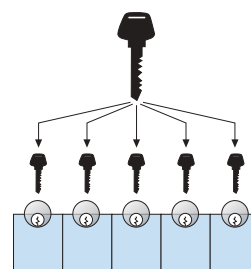

Peavõtmesüsteem

Tööstusettevõtted, büroohooned

- Üles ehitatud samal põhimõttel kui korrumaja lukustusüsteem, täienduseks kõiki uksi avav peavõti. See annab võimaluse siseneda igasse süsteemisisesesse ruumi. Peavõtit tuleks hoida kindlustatud paigas.