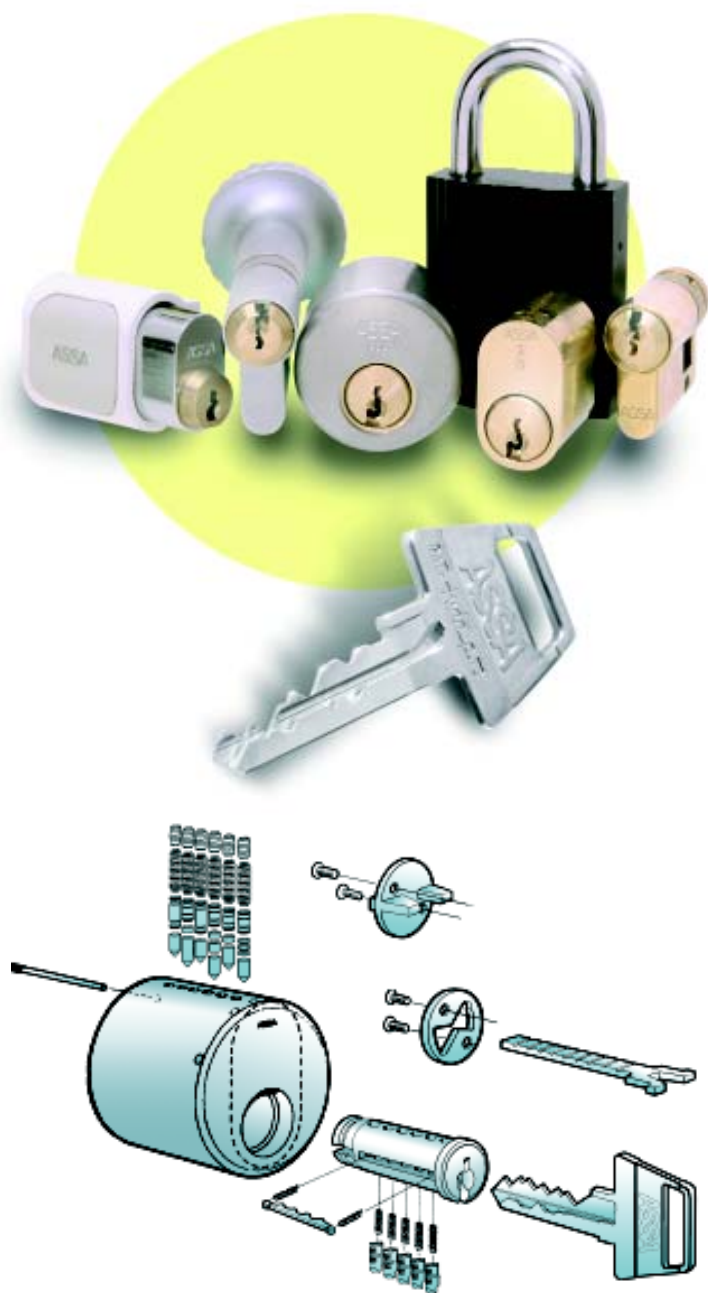

Omadused

- Suur arv erinevaid võtmekombinatsioone koos ainulaadse küljekoodimehhanismiga tagab suurte peavõtmesüsteemide hea kasutatavuse ja hooldatavuse.
- Paindlik küljekoodimehhanism annab võimaluse luua suure ja keeruka võtmesüsteemi piires alamtsoone ja -grupe.
- Kaks teineteisest sõltumatut blokeerimismehhanismi südamikus koos ainulaadse võtmeprofiili kasutamisega võimaldavad kliendile pakkuda kuitahes suurt peavõtmesüsteemi.
- Kaks teineteisest sõltumatut blokeerimismehhanismi vältivad südamiku avamise kõigi käesoleval ajal teadaolevate muukimisvõtetega.
- 6 peatihvti ja 5 küljetihvti moodustavad ainulaadse kõrgekvaliteedilise Assa südamikumehhanismi.
- Karastatud terasest puurimiskaitse.
- Lukusüdamikke ja tabasid saab kasutada samas peavõtmesüsteemis.
- Võtmed ja lukumehhanism on ilma loata järeletegemise eest täielikult kaitstud rahvusvaheliste patentidega.
- Võtmekontrolli tase - ABSOLUUTNE

Assa südamikud - Twin Exclusive 5700

Assa Twin Exclusive 5700 on kõrge turvalisusega südamik, mis pakub lõppkasutajale kõrgetasemelise patenteeritud võtmekontrolli koos mugava kohapealse müügijärgse teenindusega.