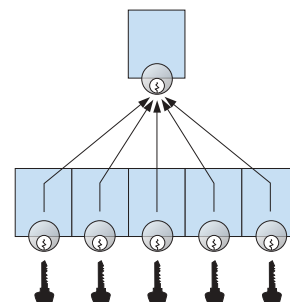

Korrumaja süsteem

Korterelamud

- Kõik individuaalsed võtmed avavad ka ühisruumide uksi.

Näiteks saab korterivõtmega avada trepikoja, pesuruumi, keldri jms ruumi. Turvalisuse huvides sel süsteemil peavõtit ei ole.