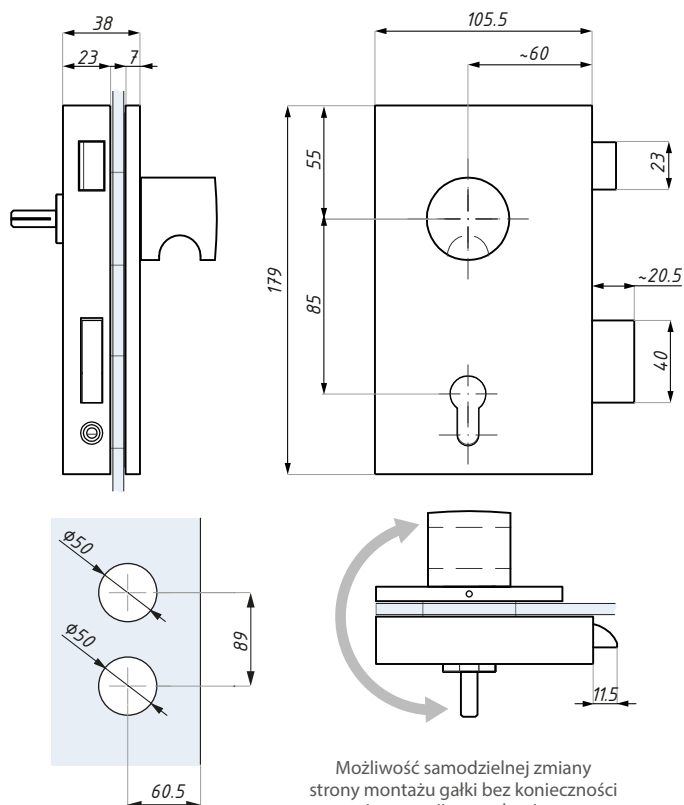

ERICE LINE

KARTA TECHNICZNA / TECHNICAL INFORMATION

TGL70L-E

Zamek centralny pionowy z gałką pod elektrozaczep, lewy
Vertical lock with knob for electric strike-left

Przygotowanie szkła
Glass preparation

Możliwość samodzielnej zmiany
strony montażu gałki bez konieczności
ingerencji w mechanizm

Knob can be installed easily from both
sides of the lock

Kod / Code	Wykończenie / Finish
TGL70L-E SSS	satyna / satin stainless steel
materiał: stal nierdzewna	material: stainless steel
grubość szkła (mm): 8; 10; 12	glass thickness (mm): 8; 10; 12
Zawiera wkładkę	Cylinder included
Nie zawiera klamki i płytki zaczepowej	Lever handle and keeper plate not included