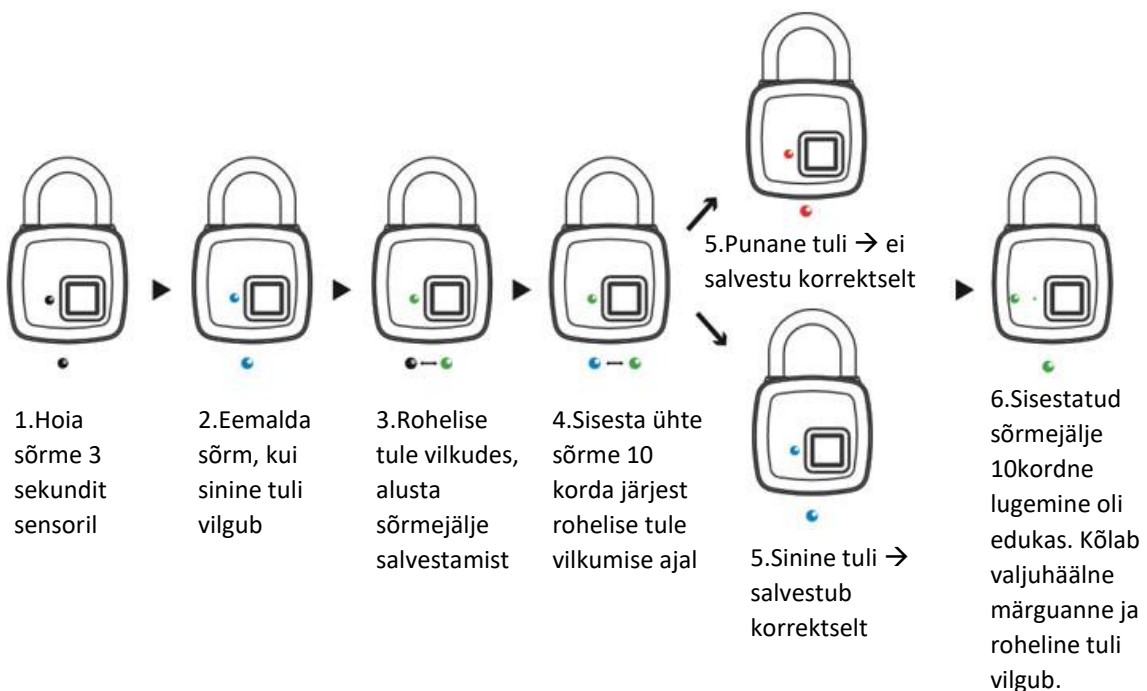

II .Administraatori sõrmeläe lisamine