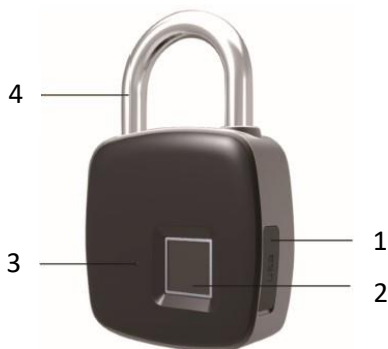

SÕRMEJÄLJELUGEJAGA RIPPLUKK S3

Sõrmelugeja

2 aastat

Veekindel

Turvaline

I .USB liides

Lukk on laetav USB kaudu.
Enne esmast kasutamist
laadige seade täielikult täis.

Luku osad:

- 1 USB ava
- 2 Sõrmelugeja
- 3 LED tuli
- 4 Lukustussang

II .Indikaator

Kasutusel on kolme värviga indikaator. Erinevad värvid näitavad erinevaid staatusi.

Funktsioon/staatus	Indikaatori märguanded
Aku tühjeneb	Punane tuli vilgub
Laeb	Punane tuli põleb
Täielikult laetud	Ükski tuli ei põle
Sõrmeläe lisamine seadmesse	Roheline tuli vilgub
Sõrmeläe lisamine oli edukas	Roheline tuli põleb
Administraatori sõrmeläe kinnitus	Sinine tuli põleb
Avamine edukas	Roheline tuli vilgub
Sõrmeläe kustutamine	Punane tuli põleb
Sõrmeläe lisamine ebaõnnestus	Punane tuli vilgub