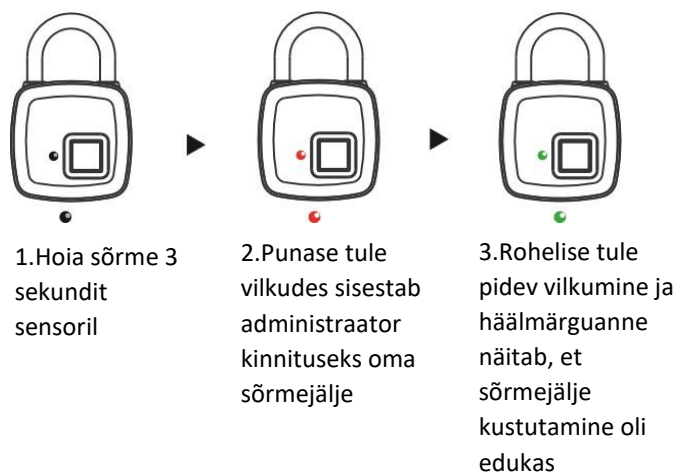

- 1 USB ava
- 2 Sõrmelugeja
- 3 LED tuli
- 4 Lukustussang

II .Indikaator

Kasutusel on kolme värviga indikaator. Erinevad värvid näitavad erinevaid staatusi.

Funktsioon/staatus	Indikaatori märguanded
Aku tühjeneb	Punane tuli vilgub
Laeb	Punane tuli põleb
Täielikult laetud	Ükski tuli ei põle
Sõrmeläe lisamine seadmesse	Roheline tuli vilgub
Sõrmeläe lisamine oli edukas	Roheline tuli põleb
Administraatori sõrmeläe kinnitus	Sinine tuli põleb
Avamine edukas	Roheline tuli vilgub
Sõrmeläe kustutamine	Punane tuli põleb
Sõrmeläe lisamine ebaõnnestus	Punane tuli vilgub

II .Administraatori sõrmeläe lisamine

IV .Sõrmejälje lisamine 2-10 kasutajani

Märkused:

1. Esimesena ja teisena seadmesse lisatavad sõrmejäljed on vaikumisi administraatori õigustega.
2. Kuni 10. sõrmejälje lisamiseks on vaja administraatori sõrmejälje kinnitust.

V .Kasutaja sõrmejälje kustutamine

Märkused:

Ainult administraatoril on õigus kustutada seadmes kasutuses olevaid sõrmejälgi ja vajadusel kustutada kõik sõrmejäljed korraga.

VI .Spetsifikatsioonid

Toetab 360° sõrmejäljetuvastust
Resolutsioon: 508DPI
ESD: +/- 12kV air, +/-8kV kontakt
FRR: < 1%
FAR: < 0.002%
Tuvastuse aeg: <300mS
Patarei: 3.7V 300mAh
Laadija: 5V 1A