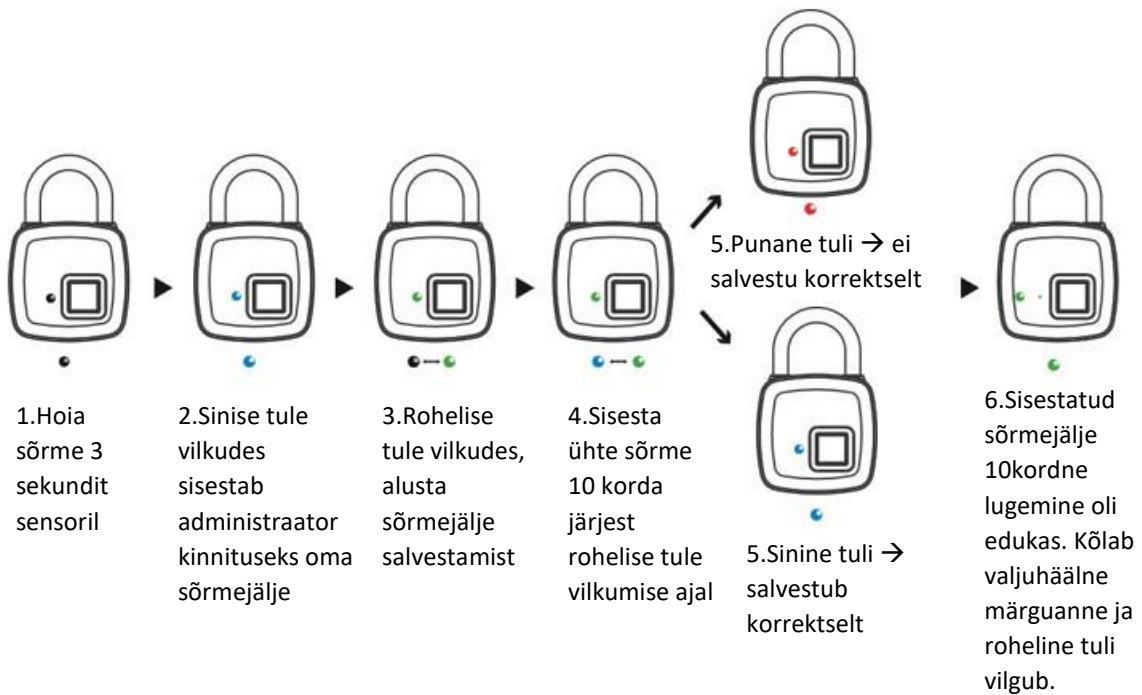

SÕRMEJÄLJELUGEJAGA RIPPLUKK S3

Sõrmelugeja

2 aastat

Veekindel

Turvaline

I .USB liides

Lukk on laetav USB kaudu.
Enne esmast kasutamist
laadige seade täielikult täis.

Luku osad:

- 1 USB ava
- 2 Sõrmelugeja
- 3 LED tuli
- 4 Lukustussang

II .Indikaator

Kasutusel on kolme värviga indikaator. Erinevad värvid näitavad erinevaid staatusi.

Funktsioon/staatus	Indikaatori märguanded
Aku tühjeneb	Punane tuli vilgub
Laeb	Punane tuli põleb
Täielikult laetud	Ükski tuli ei põle
Sõrmeläe lisamine seadmesse	Roheline tuli vilgub
Sõrmeläe lisamine oli edukas	Roheline tuli põleb
Administraatori sõrmeläe kinnitus	Sinine tuli põleb
Avamine edukas	Roheline tuli vilgub
Sõrmeläe kustutamine	Punane tuli põleb
Sõrmeläe lisamine ebaõnnestus	Punane tuli vilgub

II .Administraatori sõrmeläe lisamine

IV .Sõrmejälje lisamine 2-10 kasutajani

Märkused:

1. Esimesena ja teisena seadmesse lisatavad sõrmejäljed on vaikumisi administraatori õigustega.
2. Kuni 10. sõrmejälje lisamiseks on vaja administraatori sõrmejälje kinnitust.

V .Kasutaja sõrmejälje kustutamine

Märkused:

Ainult administraatoril on õigus kustutada seadmes kasutuses olevaid sõrmejälgi ja vajadusel kustutada kõik sõrmejäljed korraga.

VI .Spetsifikatsioonid

Toetab 360° sõrmejäljetuvastust
Resolutsioon: 508DPI
ESD: +/- 12kV air, +/-8kV kontakt
FRR: < 1%
FAR: < 0.002%
Tuvastuse aeg: <300mS
Patarei: 3.7V 300mAh
Laadija: 5V 1A