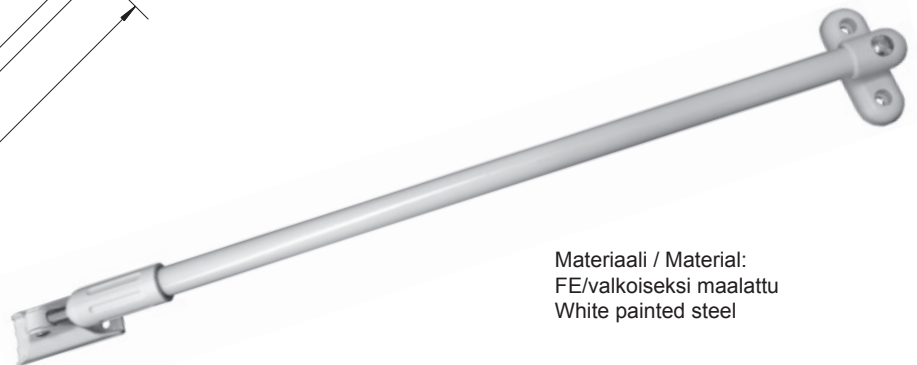

AUKIPITOLAITE, POLJETTAVA DOOR HOLDER, FOOT OPERATED

Materiaali / Material:
FE/hopeamaalattu,
silver laquered steel

Jousitoiminen
Spring operated

Sisä- ja välioviin.
For inner doors.

Tuote
Product

3206101440 kpl/pc
3206101442 kpl/pc (IP / SSP)

TELESKOOPPIAUKIPITOLAITE 550 TELESCOPIC DOOR HOLDER 550

600 - 900 mm oville
For doors 600 - 900 mm wide

Materiaali / Material:
FE/valkoiseksi maalattu
White painted steel

L mm	Väri Colour	Tuote Product
500 - 810	valkoinen white	3321201410 kpl/pc 3321201412 kpl/pc (IP / SSP)