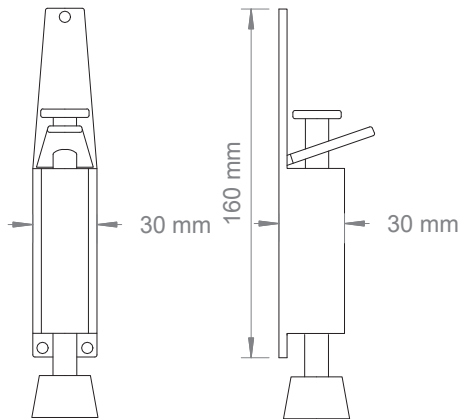

AUKIPITOLAITE, POLJETTAVA DOOR HOLDER, FOOT OPERATED

Materiaali / Material:
FE/hopeamaalattu,
silver laquered steel

Jousitoiminen
Spring operated

Sisä- ja välioviin.
For inner doors.

Tuote
Product

3206101440 kpl/pc
3206101442 kpl/pc (IP / SSP)

TELESKOOPPIAUKIPITOLAITE 550 TELESCOPIC DOOR HOLDER 550

600 - 900 mm oville
For doors 600 - 900 mm wide

Materiaali / Material:
FE/valkoiseksi maalattu
White painted steel

L mm	Väri Colour	Tuote Product
500 - 810	valkoinen white	3321201410 kpl/pc 3321201412 kpl/pc (IP / SSP)