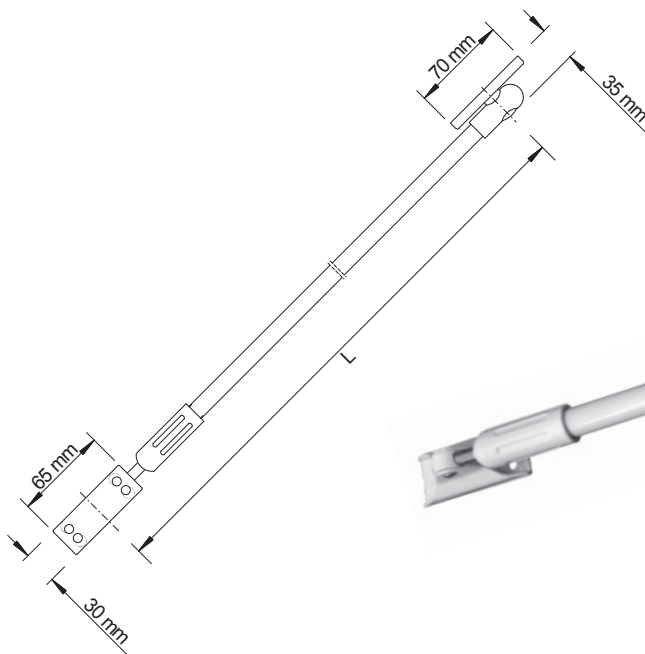

AUKIPITOLAITE, POLJETTAVA DOOR HOLDER, FOOT OPERATED

Materiaali / Material:
FE/hopeamaalattu,
silver laquered steel

Jousitoiminen
Spring operated

Sisä- ja välioviin.
For inner doors.

Tuote
Product

3206101440 kpl/pc
3206101442 kpl/pc (IP / SSP)

TELESKOOPPIAUKIPITOLAITE 550 TELESCOPIC DOOR HOLDER 550

600 - 900 mm oville
For doors 600 - 900 mm wide

Materiaali / Material:
FE/valkoiseksi maalattu
White painted steel

L mm	Väri Colour	Tuote Product
500 - 810	valkoinen white	3321201410 kpl/pc 3321201412 kpl/pc (IP / SSP)