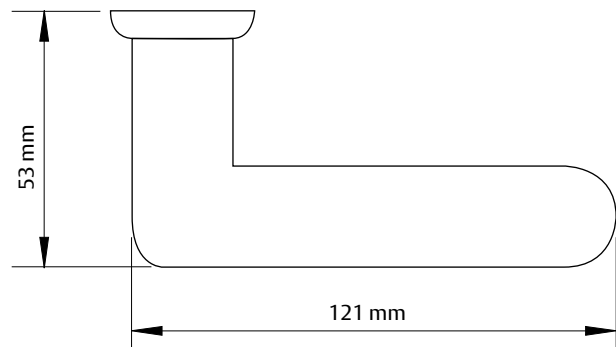

ASSA 6696

FAKTID

- Lisavedru aitab hoida linki horisontaalasendis, tagades vastupidavuse ka rasketel ja tiheda kasutusega ustel
- Kaks lingipoolt ühendatakse omavahel läbiva nelikant-teljega ja ust läbivate kinnituskruvidega
- Lingid sobivad erineva paksusega ustele
- Läbiv kruvikinnitus tugevdab ust