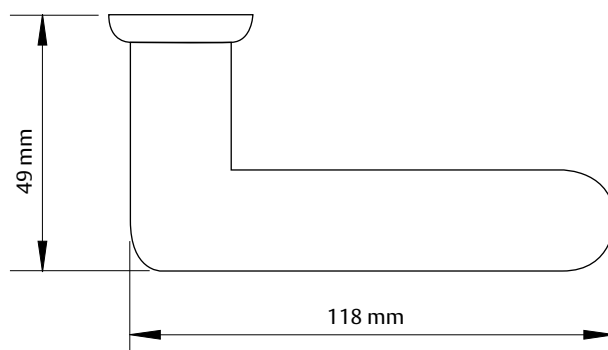

Pinnakate: läikiv messing, läikiv kroom, matt kroom