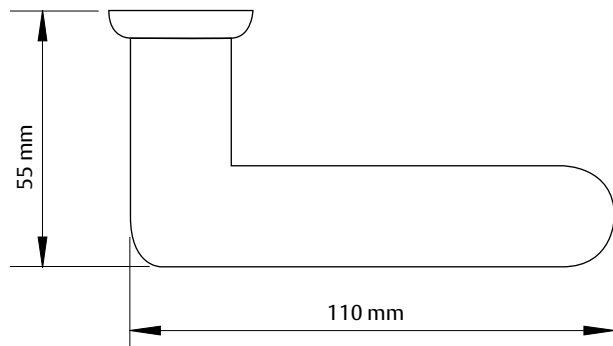

ASSA klassikalise disainiga stiilsed lingid ja nupud sobivad erineva sisekujunduse ja arhitektuuriga hoonetele.

Hea valik nii sise- kui välisuksele.

ASSA tõmbenupud sobivad lisaks ustele kasutamiseks ka näiteks luukidel ja mujal.

Andmed:

- Mudelid 640 ja 696 on ilma lisavedruta
- Läbivad kinnituskruvid
- Kruvi läbimõõt 5 mm
- Materjal: messing
- Pinnakatted: matt kroom, läikiv kroom, matt messing, läikiv messing, tume oksiid, nikkel
- ASSA 640, 696 linke on saadaval ka DIN standardi lukuraamidele

FAKTID

- Kaks lingipoolt ühendatakse omavahel läbiva nelikant-teljega ja ust läbivate kinnituskruvidega
- Lingid sobivad erineva paksusega ustele
- Läbiv kruvikinnitus tugevdab ust
- Lisavedruta lingid sobivad kõigi lukukorpustega sõltumata kruviaukude nurgast horisontaaltasandi suhtes

ASSA 640