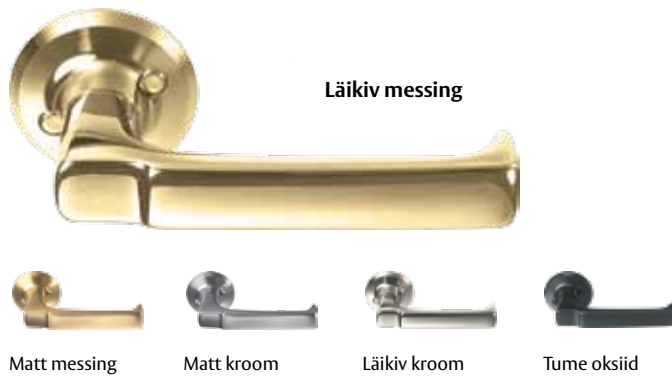

FAKTID

- Kaks lingipoolt ühendatakse omavahel läbiva nelikant-teljega ja ust läbivate kinnituskruvidega
- Lingid sobivad erineva paksusega ustele
- Läbiv kruvikinnitus tugevdab ust
- Lisavedruta lingid sobivad kõigi lukukorpustega sõltumata kruviaukude nurgast horisontaaltasandi suhtes

ASSA 640

ASSA 696

Andmed:

- Lingid on lisavedruga, mis aitab hoida linki horisontaalasendis, tagades vastupidavuse ka rasketel ja tiheda kasutusega ustel
- Läbivad kinnituskruvid
- Kruvi läbimõõt 5 mm
- Materjal: messing
- Lisavedruga lingid sobivad kõigi ASSA moodullukkudega ja teiste lukukorpustega, mille kruviaugud on horisontaaltasandiga 30° nurga all

Tume oksiid

ASSA 6640

Läikiv messing

Matt messing

Läikiv kroom

Tume oksiid

ASSA 6647

ASSA 6670

ASSA 6696

FAKTID

- Lisavedru aitab hoida linki horisontaalasendis, tagades vastupidavuse ka rasketel ja tiheda kasutusega ustel
- Kaks lingipoolt ühendatakse omavahel läbiva nelikant-teljega ja ust läbivate kinnituskruvidega
- Lingid sobivad erineva paksusega ustele
- Läbiv kruvikinnitus tugevdab ust