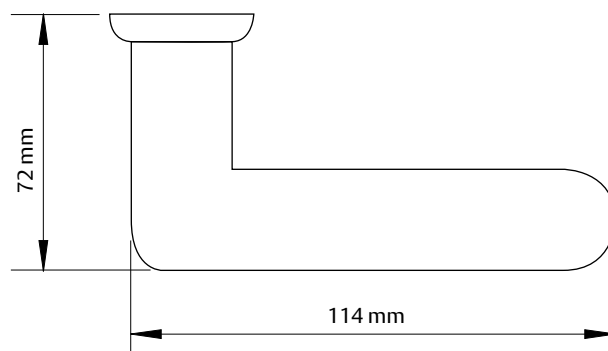

ASSA on koos arhitekt Pelle Wester'iga välja töötanud ukselinkide seeria Epok, eesti keeles epohh ehk ajastu. Inspiratsioon ja idee pärineb Põhjamaade ehitustraditsioonidest.

Vana stiili on kombineeritud kaasaegse mõtte- laadiga. Tulemuseks on lingid, mis sobivad nii ajaloolistele hoonetele kui ka kaasaegsesse interjööri.

Ühe osa ajaloolise hõnguga Epok-seeriast moodustavad neli kerget ja saledat lisavedruta linki, mis sobivad hästi ka siseustele.

Linkidele on pandud nimeks esindatava ajastu aastaarv.

Fantaasial voolata lastes leiab iga idee sobiva lahenduse.

Epok-seeria sisaldab ka linkidega sobivaid nuppe, tualetitarvikuid, katteplaate.

Andmed:

- Kaks lingipoolt ühendatakse omavahel läbiva nelikant teljega ja ust läbivate kinnituskruvidega
- Läbiv kruvikinnitus tugevdab ust
- Materjal: messing
- Roseti läbimõõt 52 mm
- Lingid sobivad erineva paksusega ustele ning kõigi lukukorpustega, mille kruviaukude vahekaugus on 30 mm

ASSA 1905

ASSA 1923