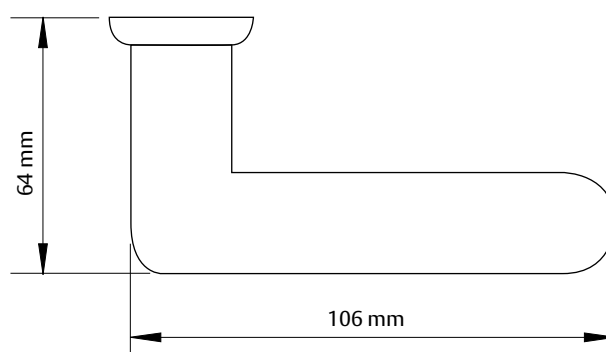

FAKTID

- Kaks lingipoolt ühendatakse omavahel läbiva nelikant-teljega ja ust läbivate kinnituskruididega
- Lingid sobivad erineva paksusega ustele
- Läbiv kruvikinnitus tugevdab ust
- Lisavedruta lingid sobivad kõigi lukukorpustega sõltumata kruviaukude nurgast horisontaaltasandi suhtes

ASSA 1935