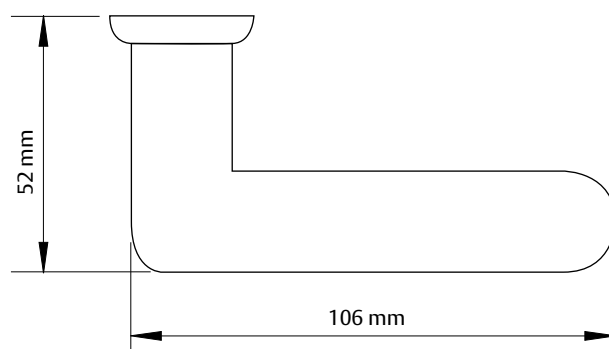

Pinnakate: läikiv messing, matt kroom