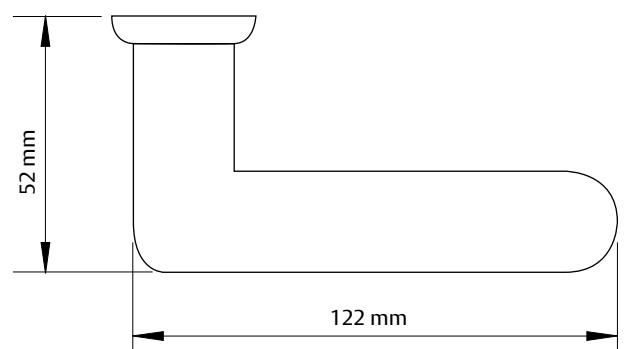

Pinnakate: läikiv messing