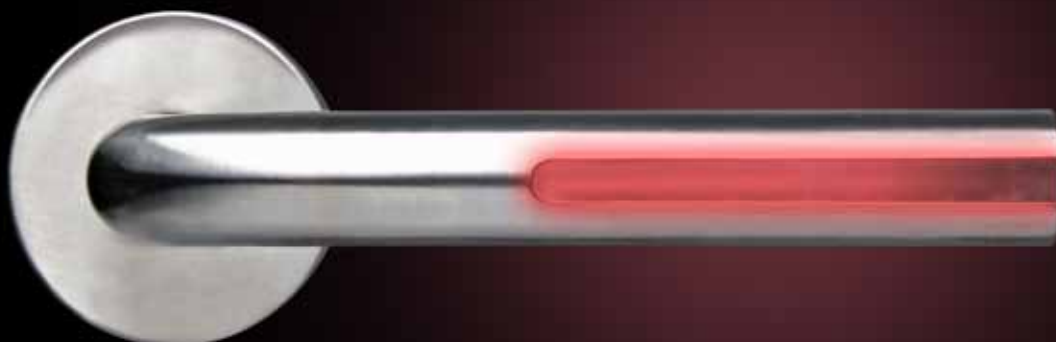

Brighthandle Line