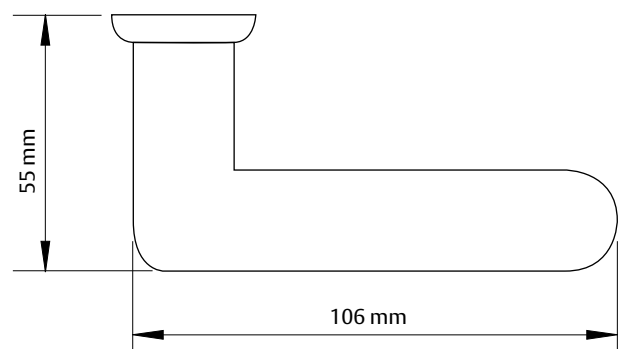

ASSA 6696

FAKTID

- Lisavedru aitab hoida linki horisontaalasendis, tagades vastupidavuse ka rasketel ja tiheda kasutusega ustel
- Kaks lingipoolt ühendatakse omavahel läbiva nelikant-teljega ja ust läbivate kinnituskruvidega
- Lingid sobivad erineva paksusega ustele
- Läbiv kruvikinnitus tugevdab ust