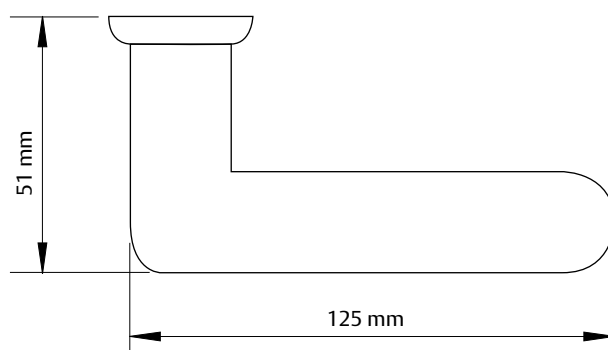

Pinnakate: läikiv messing, läikiv kroom, matt kroom