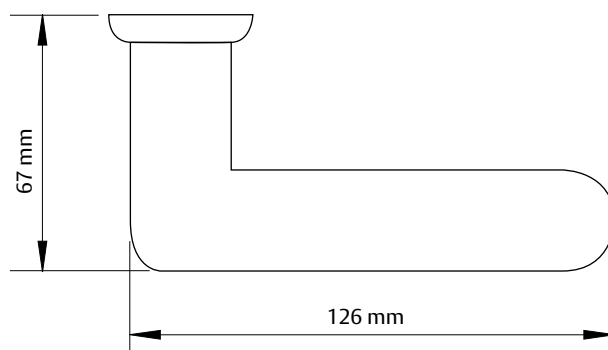

Pinnakate: läikiv messing