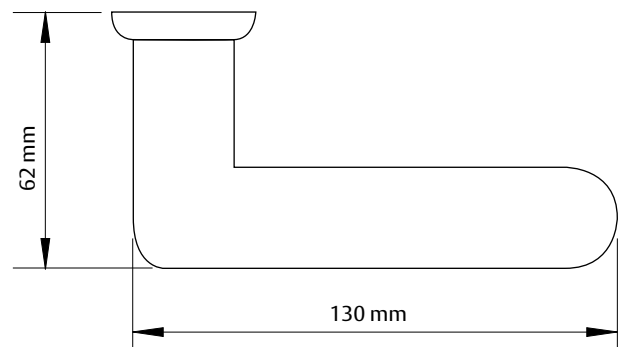

ASSA 1927

ASSA 1930

ASSA 1937