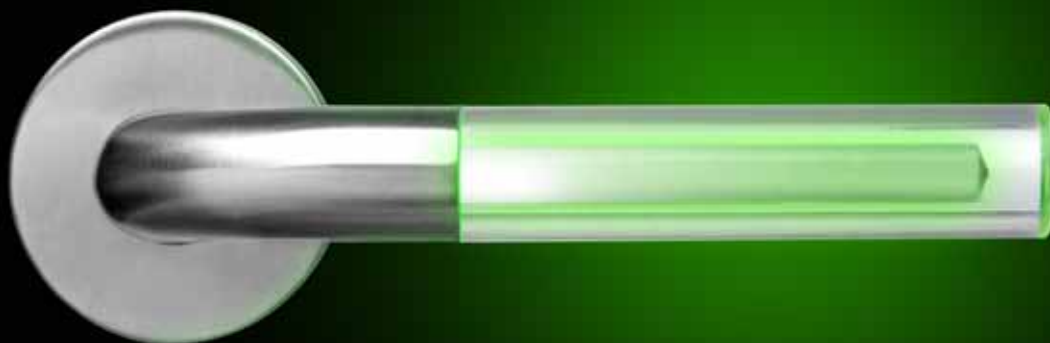

Brighthandle Line

Brighthandle Dot