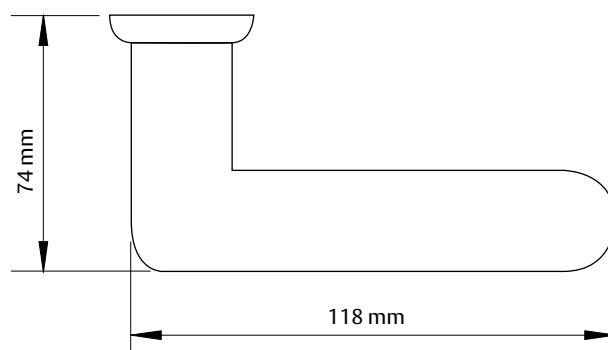

ASSA on koos arhitekt Pelle Wester'iga välja töötanud ukselinkide seeria Epok, eesti keeles epohh ehk ajastu. Inspiratsioon ja idee pärineb Põhjamaade ehitustraditsioonidest.

Vana stiili on kombineeritud kaasaegse mõtte- laadiga. Tulemuseks on lingid, mis sobivad nii ajaloolistele hoonetele kui ka kaasaegsesse interjööri.

Ühe osa ajaloolise hõnguga Epok-seeriast moodustavad neli kerget ja saledat lisavedruta linki, mis sobivad hästi ka siseustele.

Linkidele on pandud nimeks esindatava ajastu aastaarv.

Fantaasial voolata lastes leiab iga idee sobiva lahenduse.

Epok-seeria sisaldab ka linkidega sobivaid nuppe, tualetitarvikuid, katteplaate.

Andmed:

- Kaks lingipoolt ühendatakse omavahel läbiva nelikant teljega ja ust läbivate kinnituskruvidega
- Läbiv kruvikinnitus tugevdab ust
- Materjal: messing
- Roseti läbimõõt 52 mm
- Lingid sobivad erineva paksusega ustele ning kõigi lukukorpustega, mille kruviaukude vahekaugus on 30 mm

ASSA 1905

ASSA 1923