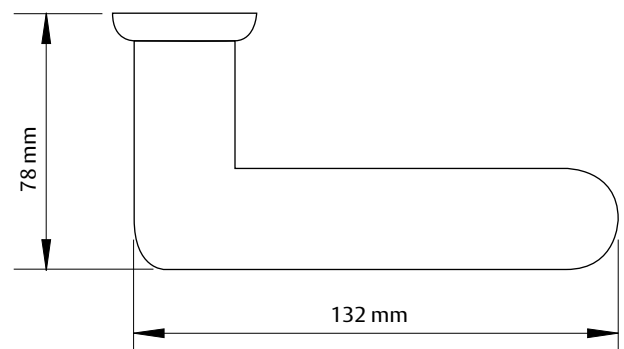

- Lisavedru aitab hoida linki horisontaalasendis, tagades vastupidavuse ka rasketel ja tiheda kasutusega ustel
- Kaks lingipoolt ühendatakse omavahel läbiva nelikant-teljega ja ust läbivate kinnituskruvidega
- Lingid sobivad erineva paksusega ustele
- Läbiv kruvikinnitus tugevdab ust