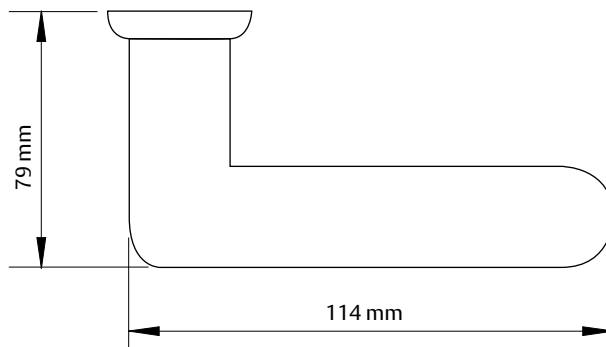

ASSA 1899

ASSA 1903

ASSA 1918