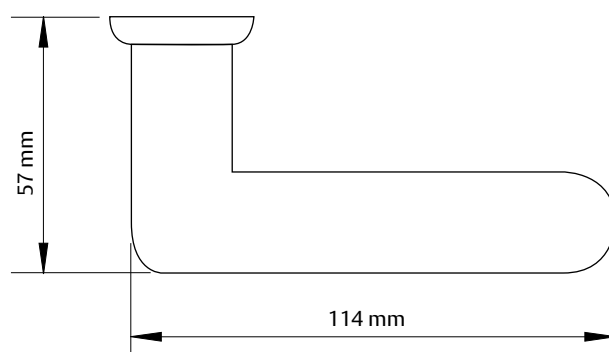

Pinnakate: läikiv messing