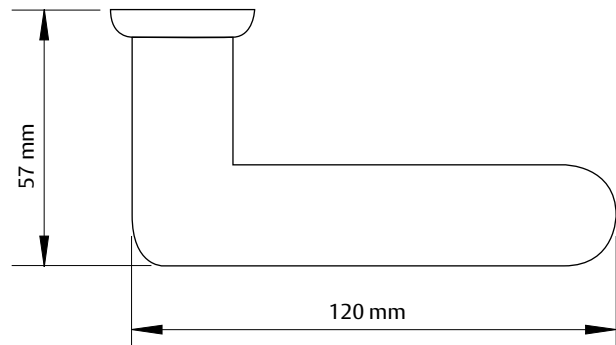

ASSA 6647

ASSA 6670

ASSA 6696

FAKTID

- Lisavedru aitab hoida linki horisontaalasendis, tagades vastupidavuse ka rasketel ja tiheda kasutusega ustel
- Kaks lingipoolt ühendatakse omavahel läbiva nelikant-teljega ja ust läbivate kinnituskruvidega
- Lingid sobivad erineva paksusega ustele
- Läbiv kruvikinnitus tugevdab ust