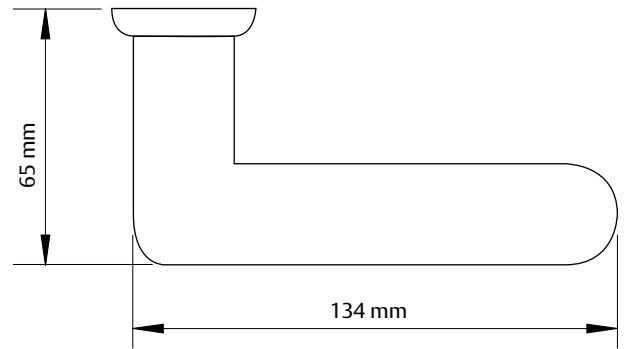

Andmed:

- Valmistatud roostevabast terasest AISI 304
- Sobivad ustele paksusega 32-65 mm
- Komplektis kahe kruviga M4 x 75mm
- Kinnituste paremaks fikseerimiseks on soovitatav kasutada lingi kruvide fiksaatorit
- Liugukse käepideme mõõdud: laius 50 mm, kõrgus 100 mm
- Roostevabad käepidemed saadaval kahes mõõdus:
D = 25 mm, L = 300 mm
D = 32 mm, L = 300 mm

ScanFlex Iceland

ScanFlex Norway

ScanFlex Stockholm

ScanFlex Sweden

ScanFlex PH1

- D = 25 mm, L = 300 mm
- D = 32 mm, L = 300 mm
- D = 32 mm, L = 650 mm

ScanFlex PH2

- D = 25 mm, L = 300 mm
- D = 32 mm, L = 300 mm
- D = 32 mm, L = 650 mm