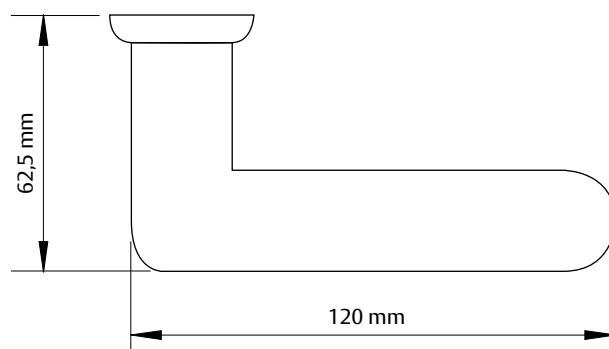

Põhjamaiselt stiilsed vastupidavast roostevabast terasest valmistatud lingid ja käepidemed on väga hea hinna ja kvaliteedi suhtega.

Scanflex'i valikust leiab sobivaid linke ja aksessuarre erinevasse interjööri, nii koju kui kontoris, modernse sisekujunduse kui ka ajaloolisse miljööga haakuvaid.

Andmed:

- Valmistatud roostevabast terasest AISI 304
- Sobivad ustele paksusega 32-65 mm
- Komplektis kahe kruviga M4 x 75mm
- Kinnituste paremaks fikseerimiseks on soovitatav kasutada lingi kruvide fiksaatorit
- Liugukse käepideme mõõdud: laius 50 mm, kõrgus 100 mm
- Roostevabad käepidemed saadaval kahes mõõdus:
  D = 25 mm, L = 300 mm
  D = 32 mm, L = 300 mm

ScanFlex L-kujuline