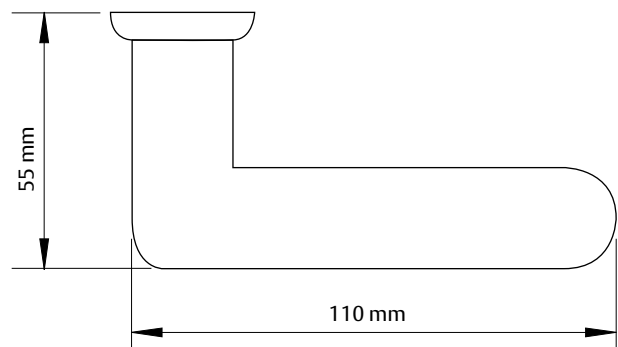

Andmed:

- Lingid on lisavedruga, mis aitab hoida linki horisontaalasendis, tagades vastupidavuse ka rasketel ja tiheda kasutusega ustel
- Läbivad kinnituskruvid
- Kruvi läbimõõt 5 mm
- Materjal: messing
- Lisavedruga lingid sobivad kõigi ASSA moodullukkudega ja teiste lukukorpustega, mille kruviaugud on horisontaaltasandiga 30° nurga all

ASSA 6611

ASSA 6638

ASSA 6640