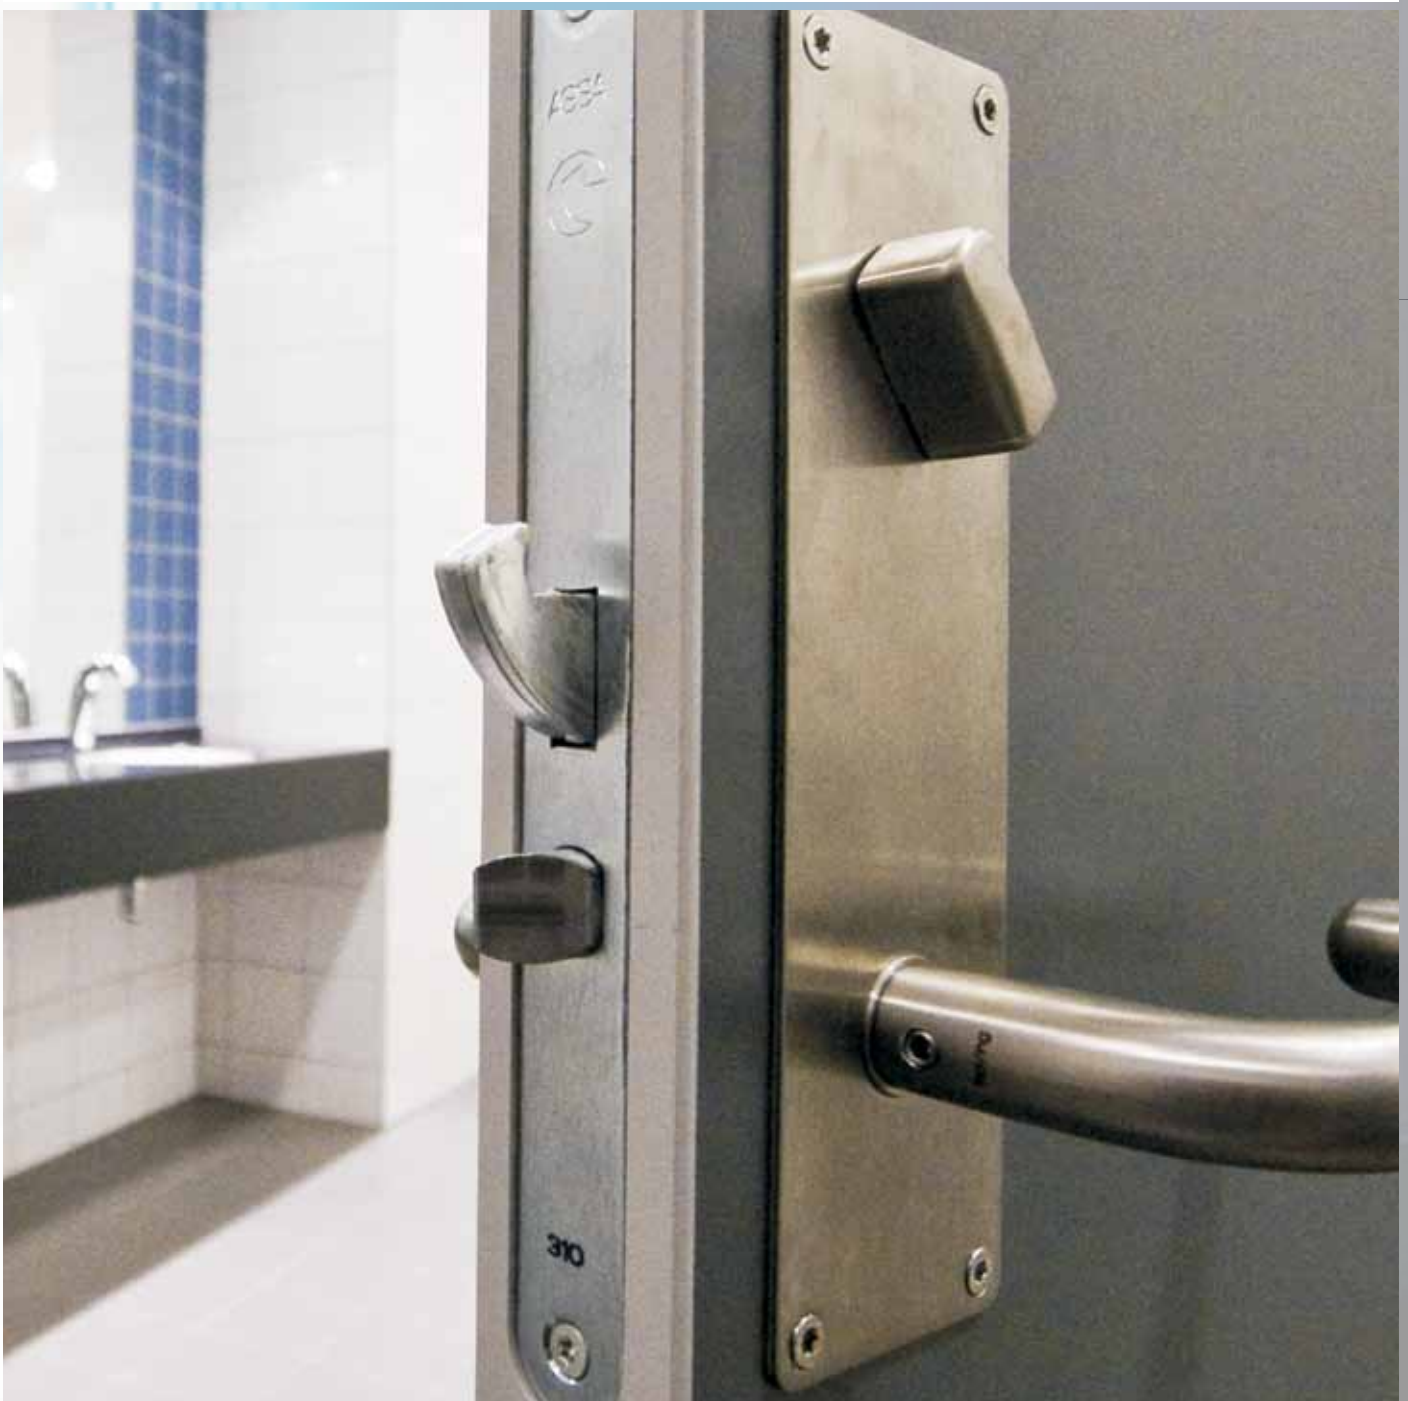

Pinnakate: läikiv messing, läikiv kroom, matt kroom