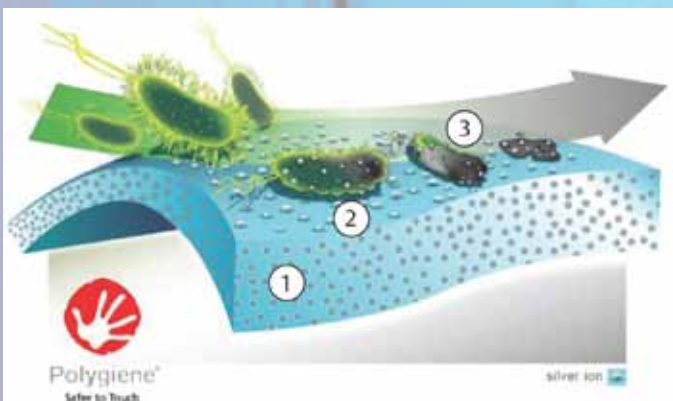

Polygiene meetod pärsib mikroobide levikut

1. Hõbe viiakse ühtlaselt läbi materjali pealispinna
2. Hõbedaioonid levivad läbi materjali pealispinna
3. Hõbedaioonid tapavad bakterid tungides rakumembraani

Tooteinformatsioon:

- Võrreldes kroomiga on Addioni pinnaviimistlus väga vastupidav
- Addion on niklikindel pinnaviimistlus
- Antibakteriaalne efekt saavutatakse hõbedaioonide levikuga materjali pinnale, kus antibakteriaalsed protsessid toimuvad
- Välimuselt on Addion väga sarnane harjatud roostevabale materjalile