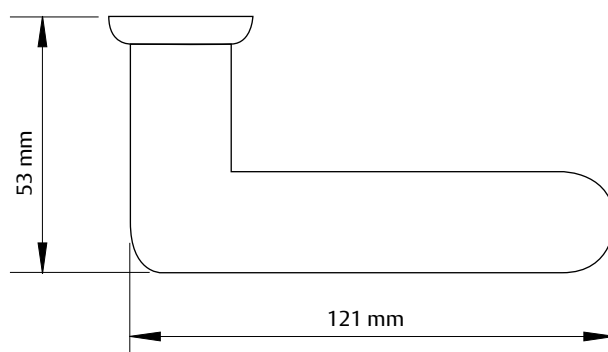

Pinnakate: läikiv messing, läikiv kroom, matt kroom