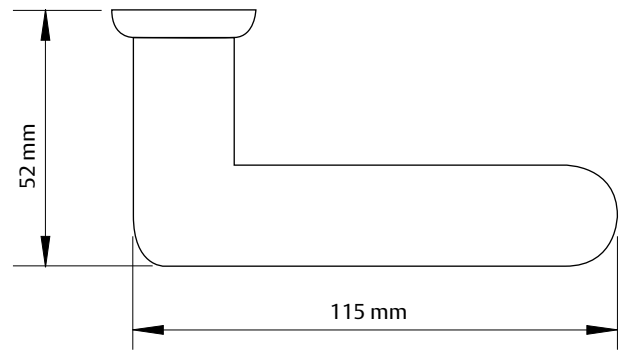

Pinnakate: läikiv messing, läikiv kroom, matt kroom