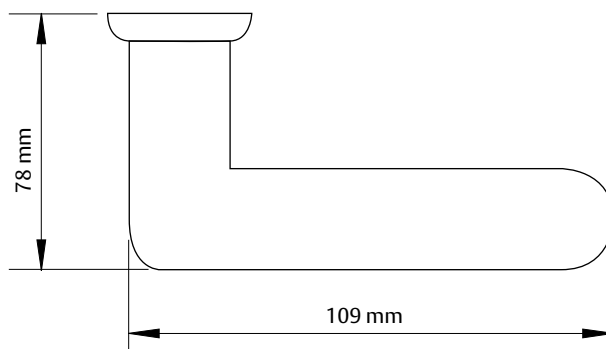

ASSA 1899

ASSA 1903

ASSA 1918