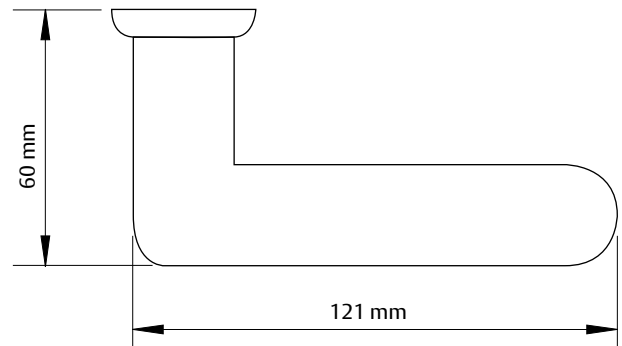

Andmed:

- Lingid on lisavedruga, mis aitab hoida linki horisontaalasendis, tagades vastupidavuse ka rasketel ja tiheda kasutusega ustel
- Läbivad kinnituskruvid
- Kruvi läbimõõt 5 mm
- Materjal: messing
- Lisavedruga lingid sobivad kõigi ASSA moodullukkudega ja teiste lukukorpustega, mille kruviaugud on horisontaaltasandiga 30° nurga all

ASSA 6611

ASSA 6638

ASSA 6640