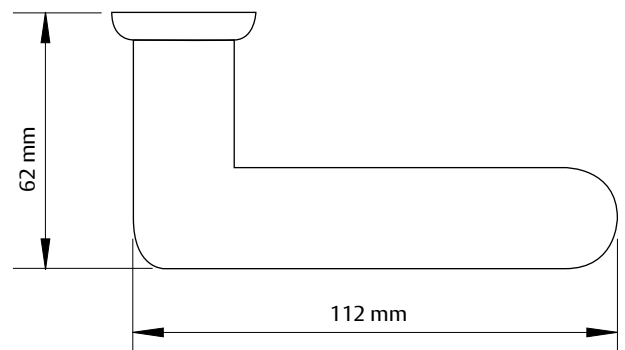

Pinnakate: läikiv messing, matt kroom