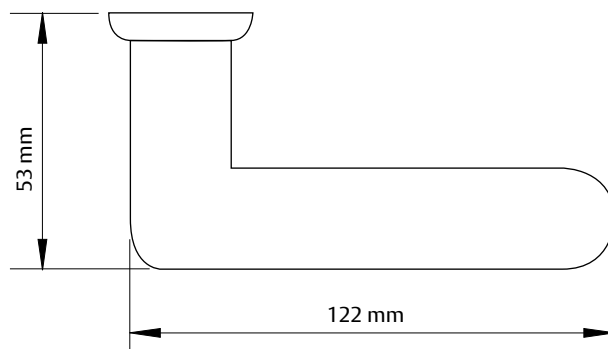

Pinnakate: läikiv messing, läikiv kroom, matt kroom