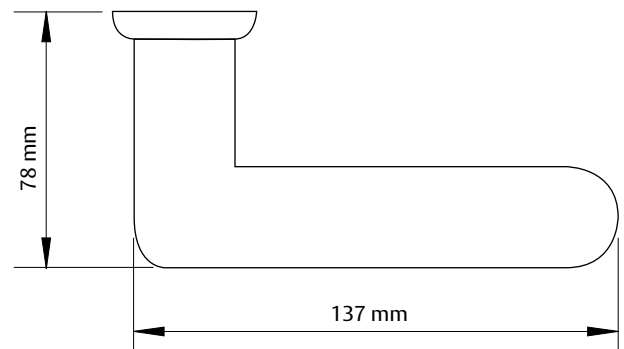

ASSA on koos arhitekt Pelle Wester'iga välja töötanud ukselinkide seeria Epok, eesti keeles epohh ehk ajastu. Inspiratsioon ja idee pärineb Põhjamaade ehitustraditsioonidest.

Vana stiili on kombineeritud kaasaegse mõtte- laadiga. Tulemuseks on lingid, mis sobivad nii ajaloolistele hoonetele kui ka kaasaegsesse interjööri.

Linkidele on pandud nimeks esindatava ajastu aastaarv. Fantaasial voolata lastes leiab iga idee sobiva lahenduse.

Epok-seeria sisaldab ka linkidega sobivaid nuppe, tualetitarvikuid, katteplaate.

Andmed:

- 1899, 1918, 1930, 1956 on sisseehitatud lisavedruga, mis aitab hoida linki horisontaal- asendis, tagades vastupidavuse ka rasketel ja tiheda kasutusega ustel
- Kaks lingipoolt ühendatakse omavahel läbiva nelikant-teljega ja ust läbivate kinnituskruvidega
- Lingid sobivad erineva paksusega ustele
- Läbiv kruvikinnitus tugevdab ust
- Materjal: messing
- Roseti läbimõõt 52 mm
- Lingid sobivad kõigi ASSA moodullukkudega ja teiste lukukorpustega, mille kruviaugud on horisontaalasandiga 30° nurga all

ASSA 1881

ASSA 1887

- Lisavedru aitab hoida linki horisontaalasendis, tagades vastupidavuse ka rasketel ja tiheda kasutusega ustel
- Kaks lingipoolt ühendatakse omavahel läbiva nelikant-teljega ja ust läbivate kinnituskruvidega
- Lingid sobivad erineva paksusega ustele
- Läbiv kruvikinnitus tugevdab ust