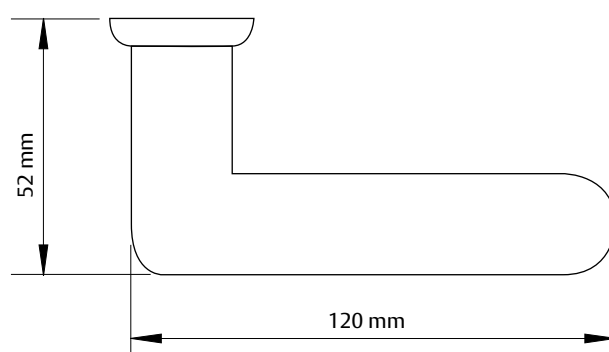

Pinnakate: läikiv messing, matt kroom