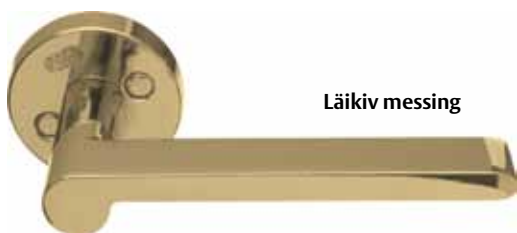

ASSA 1937

Läikiv messing