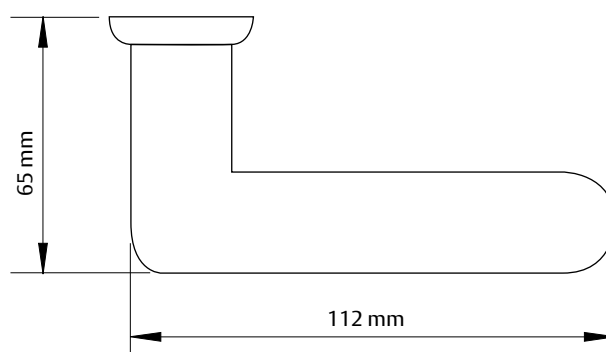

FAKTID

- Kaks lingipoolt ühendatakse omavahel läbiva nelikant-teljega ja ust läbivate kinnituskruididega
- Lingid sobivad erineva paksusega ustele
- Läbiv kruvikinnitus tugevdab ust
- Lisavedruta lingid sobivad kõigi lukukorpustega sõltumata kruviaukude nurgast horisontaaltasandi suhtes

ASSA 1935

ASSA 1949