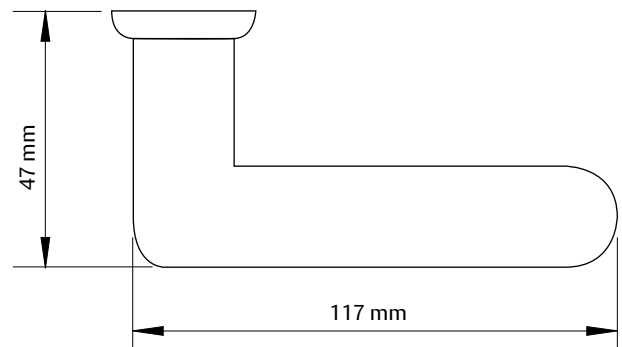

Andmed:

- Lingid on lisavedruga, mis aitab hoida linki horisontaalasendis, tagades vastupidavuse ka rasketel ja tiheda kasutusega ustel
- Läbivad kinnituskruvid
- Kruvi läbimõõt 5 mm
- Materjal: messing
- Lisavedruga lingid sobivad kõigi ASSA moodullukkudega ja teiste lukukorpustega, mille kruviaugud on horisontaaltasandiga 30° nurga all

ASSA 6611

ASSA 6638

ASSA 6640