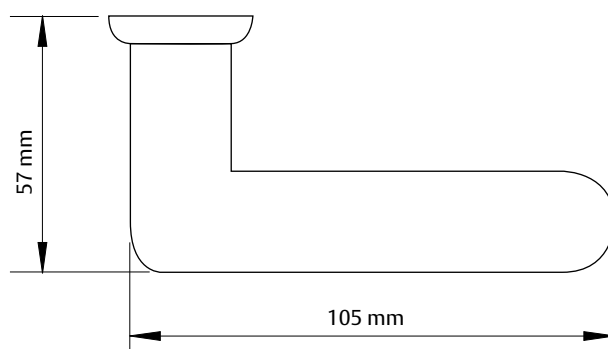

Pinnakate: läikiv messing, läikiv kroom, matt kroom