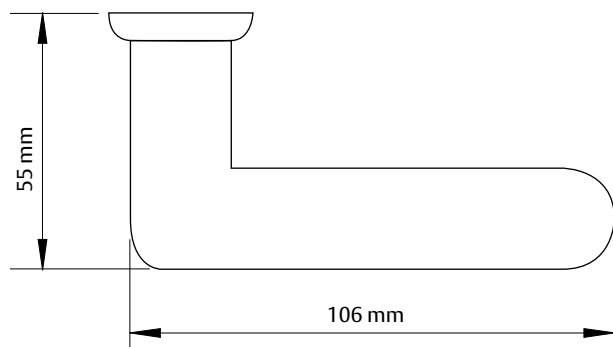

ASSA klassikalise disainiga stiilsed lingid ja nupud sobivad erineva sisekujunduse ja arhitektuuriga hoonetele.

Hea valik nii sise- kui välisuksele.

ASSA tõmbenupud sobivad lisaks ustele kasutamiseks ka näiteks luukidel ja mujal.

Andmed:

- Mudelid 640 ja 696 on ilma lisavedruta
- Läbivad kinnituskruvid
- Kruvi läbimõõt 5 mm
- Materjal: messing
- Pinnakatted: matt kroom, läikiv kroom, matt messing, läikiv messing, tume oksiid, nikkel
- ASSA 640, 696 linke on saadaval ka DIN standardi lukuraamidele

FAKTID

- Kaks lingipoolt ühendatakse omavahel läbiva nelikant-teljega ja ust läbivate kinnituskruvidega
- Lingid sobivad erineva paksusega ustele
- Läbiv kruvikinnitus tugevdab ust
- Lisavedruta lingid sobivad kõigi lukukorpustega sõltumata kruviaukude nurgast horisontaaltasandi suhtes

ASSA 640

ASSA 696