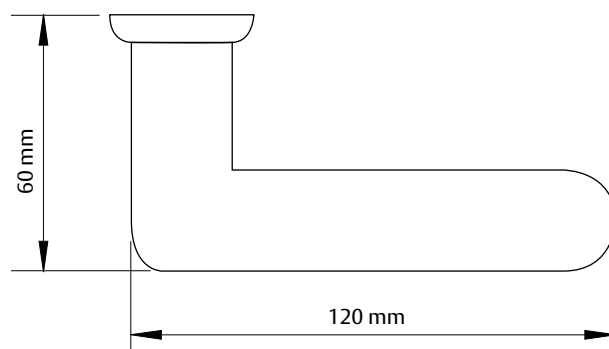

Nordic Coupe