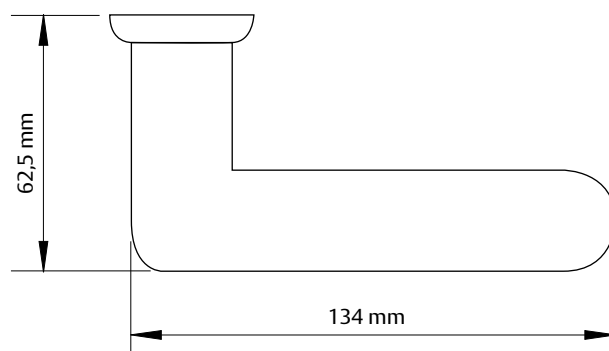

ScanFlex U-kujuline