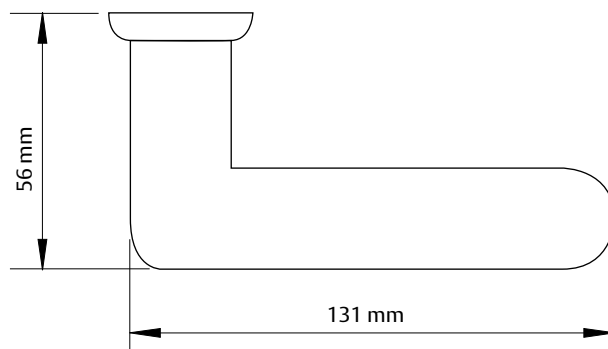

Pinnakate: läikiv messing, läikiv kroom, matt kroom