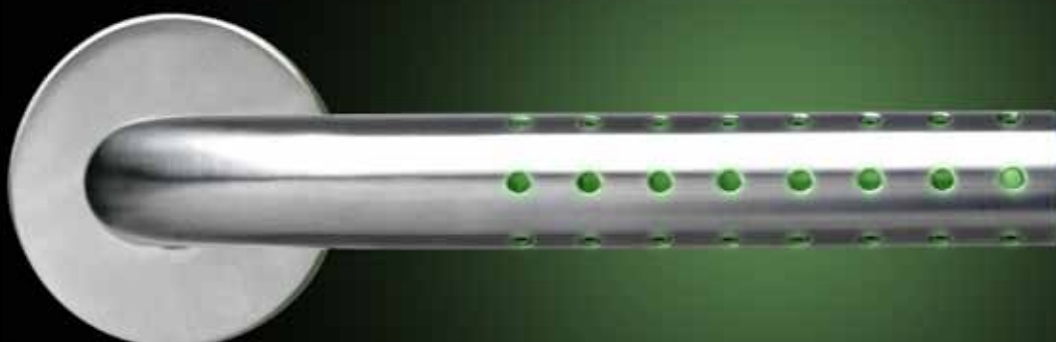

Brighthandle Dot