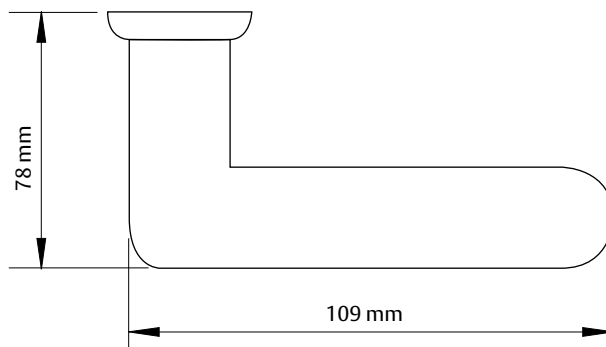

ASSA 1899

ASSA 1903

ASSA 1918