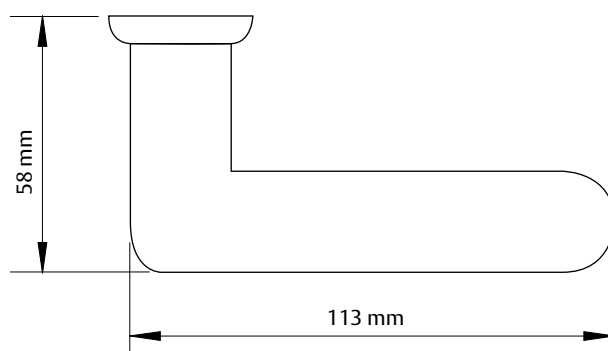

Pinnakate: läikiv messing