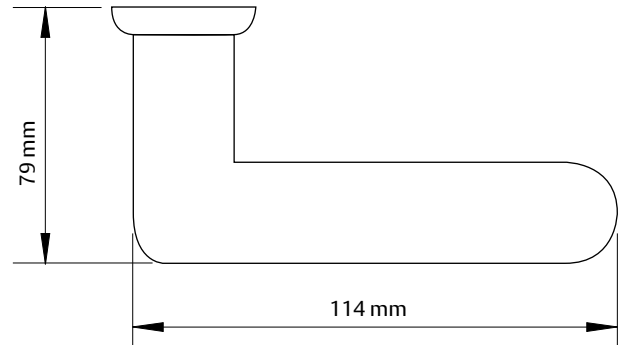

ASSA 1927

ASSA 1930

ASSA 1937