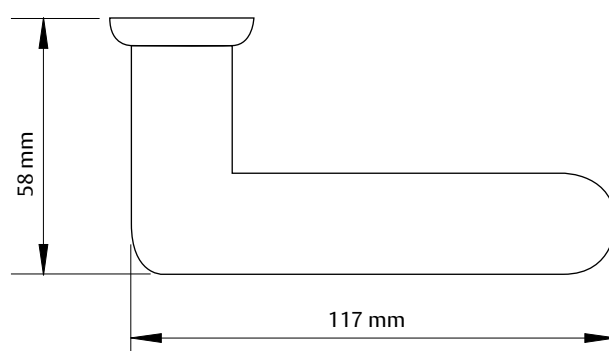

Pinnakate: läikiv messing, läikiv kroom, matt kroom