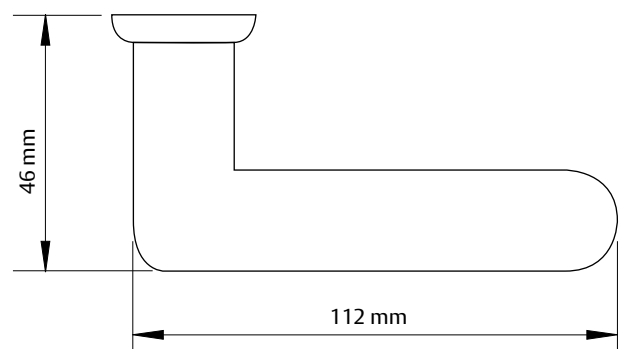

Pinnakate: läikiv messing, läikiv kroom, matt kroom