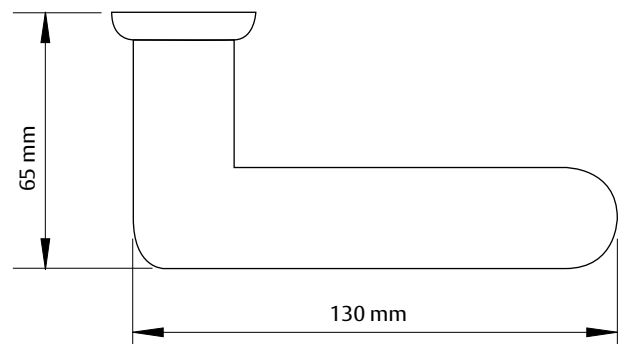

ASSA 1927

ASSA 1930

ASSA 1937