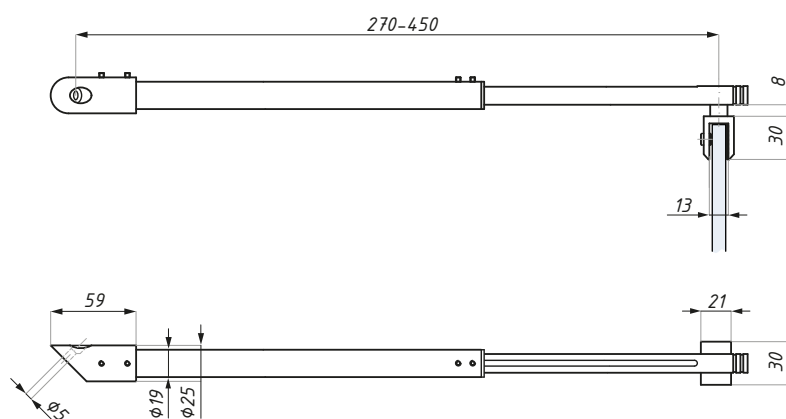

## JH002ADJ/1000

Stabilizator okrągły, regulowany ściana - szkło, 800 - 1000 mm  
Adjustable connector bar wall to glass, 800 - 1000 mm

Kod / Code	Materiał / Material	Wykończenie / Finish
JH002ADJ/1000PC	mosiądz / brass stal nierdzewna / stainless steel	chrom połysk / polished chrome
JH002ADJ/1000SC	mosiądz / brass stal nierdzewna / stainless steel	chrom satyna / satin chrome
grubość szkła (mm): 6; 8; 10		glass thickness (mm): 6; 8; 10

## JH003ADJ/450

Stabilizator okrągły, regulowany ściana - szkło 45°, 270 - 450 mm  
Adjustable connector 45° wall to glass, 270 - 450 mm

Kod / Code	Materiał / Material	Wykończenie / Finish
JH003ADJ/450PC	mosiądz / brass stal nierdzewna / stainless steel	chrom połysk / polished chrome
JH003ADJ/450SC	mosiądz / brass stal nierdzewna / stainless steel	chrom satyna / satin chrome
grubość szkła (mm): 6; 8; 10		glass thickness (mm) : 6; 8; 10