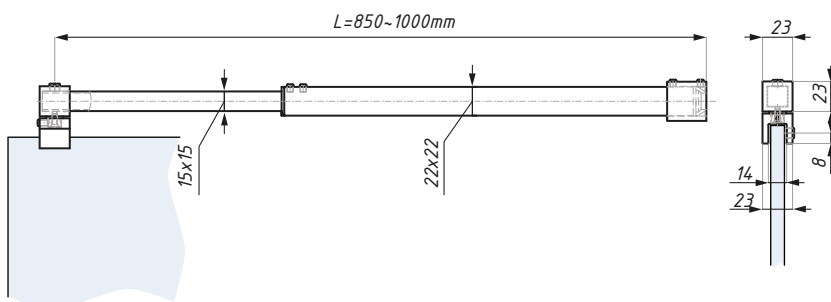

Kod / Code	Materiał / Material	Wykończenie / Finish
JS002ADJ/1000PC	mosiądz / brass stal nierdzewna / stainless steel	chrom połysk / polished chrome
JS002ADJ/1000SC	mosiądz / brass stal nierdzewna / stainless steel	chrom satyna / satin chrome

grubość szkła (mm): 6; 8; 10   glass thickness (mm): 6; 8; 10