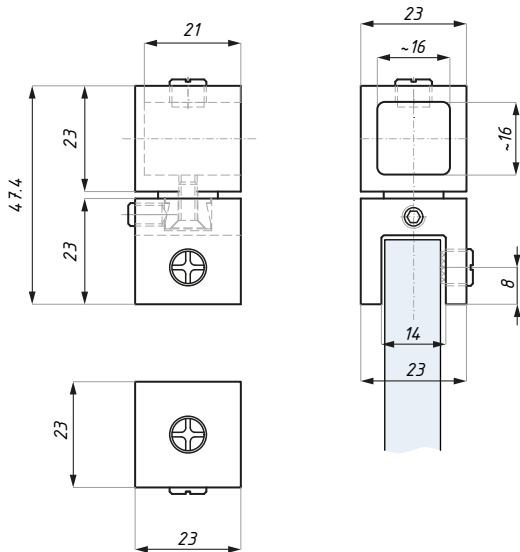

JS03BA

Łącznik końcowy szkło - reling kwadratowy
End connector

Kod / Code	Materiał / Material	Wykończenie / Finish
JS03BA PC	mosiądz / brass	chrom połysk / polished chrome
JS03BA SC	mosiądz / brass	chrom satyna / satin chrome

grubość szkła (mm): 6; 8; 10   glass thickness (mm): 6; 8; 10

JS03T

Łącznik „T” do relingów
„T” - junction connector