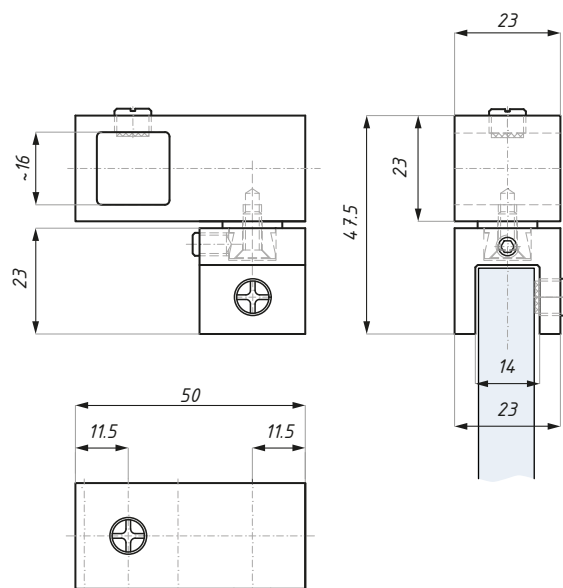

JS02

Łącznik boczny, przelotowy szkło - reling kwadratowy
Parallel connector

Kod / Code	Materiał / Material	Wykończenie / Finish
JS02PC	mosiądz / brass stal nierdzewna / stainless steel	chrom połysk / polished chrome
JS02SC	mosiądz / brass stal nierdzewna / stainless steel	chrom satyna / satin chrome
grubość szkła (mm): 6; 8; 10		glass thickness (mm): 6; 8; 10