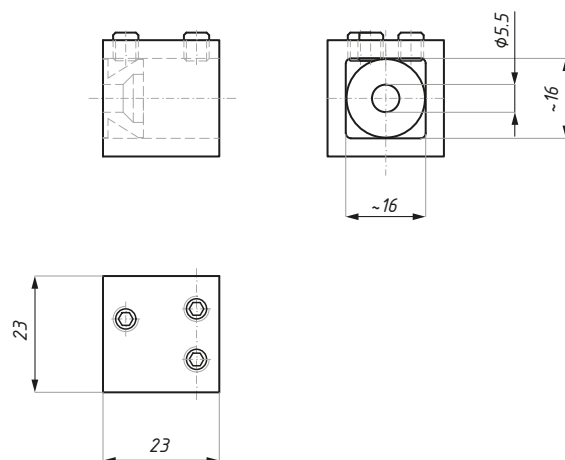

JS04

Łącznik końcowy ściana - reling kwadratowy
Fixed wall connector

Kod / Code	Materiał / Material	Wykończenie / Finish
JS04PC	mosiądz / brass stal nierdzewna / stainless steel	chrom połysk / polished chrome
JS04SC	mosiądz / brass stal nierdzewna / stainless steel	chrom satyna / satin chrome