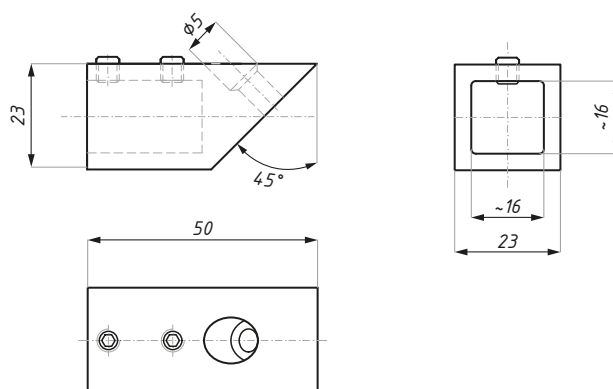

JS045

Łącznik końcowy ściana - reling 45°
Fixed wall connector - 45°

Kod / Code	Materiał / Material	Wykończenie / Finish
JS045PC	mosiądz / brass stal nierdzewna / stainless steel	chrom połysk / polished chrome
JS045SC	mosiądz / brass stal nierdzewna / stainless steel	chrom satyna / satin chrome