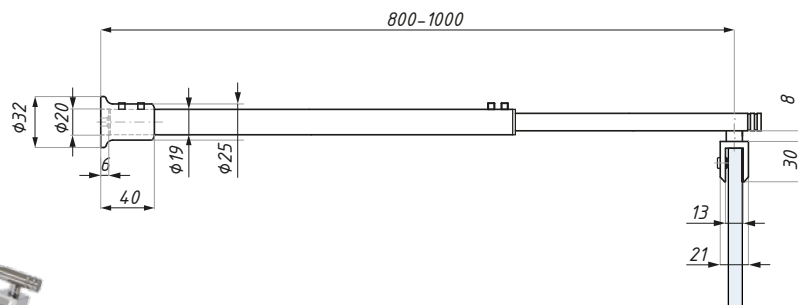

JH002ADJ/1000

Stabilizator okrągły, regulowany ściana - szkło, 800 - 1000 mm
Adjustable connector bar wall to glass, 800 - 1000 mm

Kod / Code	Materiał / Material	Wykończenie / Finish
JH002ADJ/1000PC	mosiądz / brass stal nierdzewna / stainless steel	chrom połysk / polished chrome
JH002ADJ/1000SC	mosiądz / brass stal nierdzewna / stainless steel	chrom satyna / satin chrome
grubość szkła (mm): 6; 8; 10		glass thickness (mm): 6; 8; 10

JH003ADJ/450

Stabilizator okrągły, regulowany ściana - szkło 45°, 270 - 450 mm
Adjustable connector 45° wall to glass, 270 - 450 mm