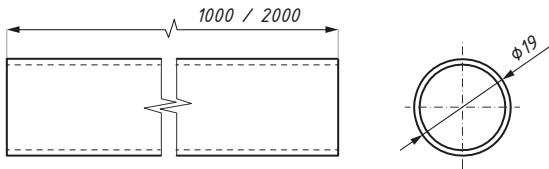

JHR19

Reling wzmacniający Ø19 mm
Round stabiliser bar (tube) Ø19 mm

Kod / Code	Wykończenie / Finish	Długość (mm) / Length (mm)
JHR19-1000PSS	połysk / polish	1000
JHR19-2000PSS	połysk / polish	2000
JHR19-1000SSS	satyna / satin	1000
JHR19-2000SSS	satyna / satin	2000

materiał: stal nierdzewna / material: stainless steel
średnica rury (mm): 19 / tube diameter (mm): 19

JH01ADJ

Łącznik przegubowy, kątowy
Swivel angular connector