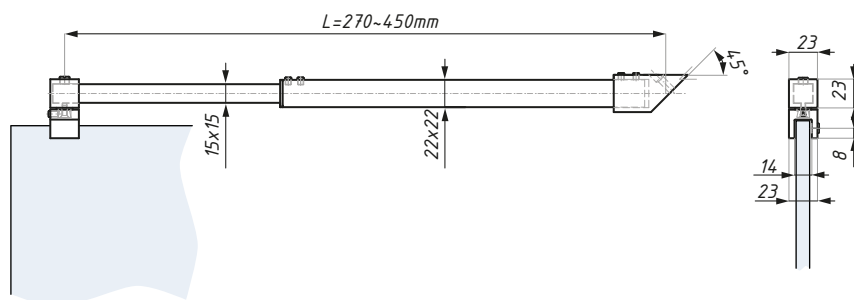

JS003ADJ/450

Stabilizator kwadratowy, regulowany
ściana - szkło 45°, 270 - 450 mm
Square adjustable stabiliser 45° wall to glass, 270 - 450 mm

Kod / Code	Materiał / Material	Wykończenie / Finish
JS003ADJ/450PC	mosiądz / brass stal nierdzewna / stainless steel	chrom polysk / polished chrome
JS003ADJ/450SC	mosiądz / brass stal nierdzewna / stainless steel	chrom satyna / satin chrome

grubość szkła (mm): 6; 8; 10   glass thickness (mm): 6; 8; 10