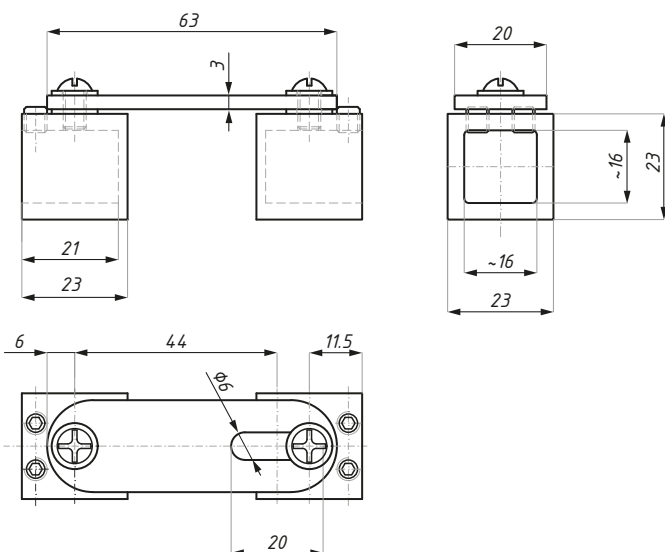

Kod / Code	Materiał / Material	Wykończenie / Finish
JS01ADJ/450PC	mosiądz / brass stal nierdzewna / stainless steel	chrom połysk / polished chrome
JS01ADJ/450SC	mosiądz / brass stal nierdzewna / stainless steel	chrom satyna / satin chrome