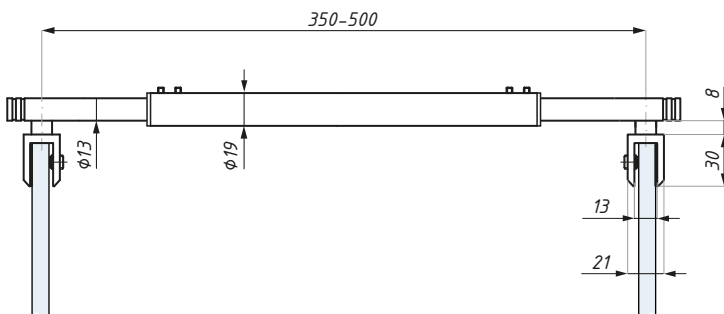

## JH001ADJ/500

Stabilizator okrągły, regulowany szkło - szkło, 350 - 500 mm  
Adjustable connector glass to glass, 350 - 500 mm

Kod / Code	Materiał / Material	Wykończenie / Finish
JH001ADJ/500PC	mosiądz / brass stal nierdzewna / stainless steel	chrom połysk / polished chrome
JH001ADJ/500SC	mosiądz / brass stal nierdzewna / stainless steel	chrom satyna / satin chrome