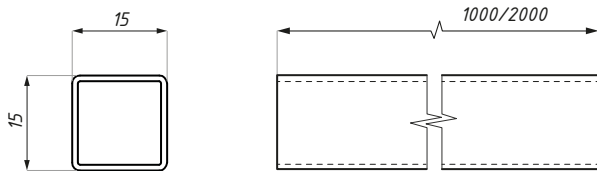

JSR15

Reling wzmacniający kwadratowy 15x15 mm
Square stabiliser bar 15x15 mm

Kod / Code	Wykończenie Finish	Długość (mm) Length (mm)
JSR15-1000PSS	połysk / polish	1000
JSR15-2000PSS	połysk / polish	2000
JSR15-1000SSS	satyna / satin	1000
JSR15-2000SSS	satyna / satin	2000

materiał: stal nierdzewna / material: stainless steel
rura kwadratowa (mm): 15x15 / square tube (mm): 15x15

JS01ADJ

Łącznik regulowany, kątowy do relingów kwadratowych
Swivel angular connector