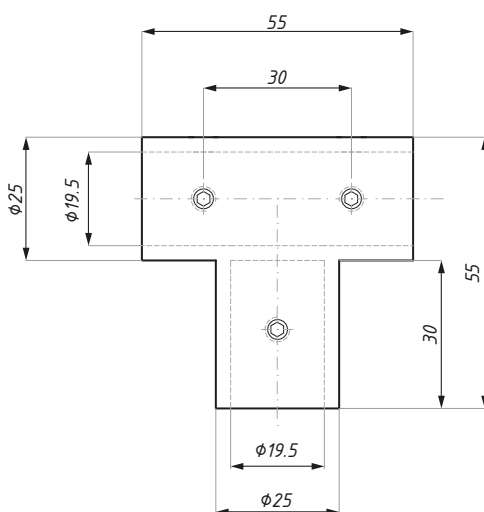

Kod / Code	Materiał / Material	Wykończenie / Finish
JH03T PC	mosiądz / brass	chrom połysk / polished chrome
JH03T SC	mosiądz / brass	chrom satyna / satin chrome