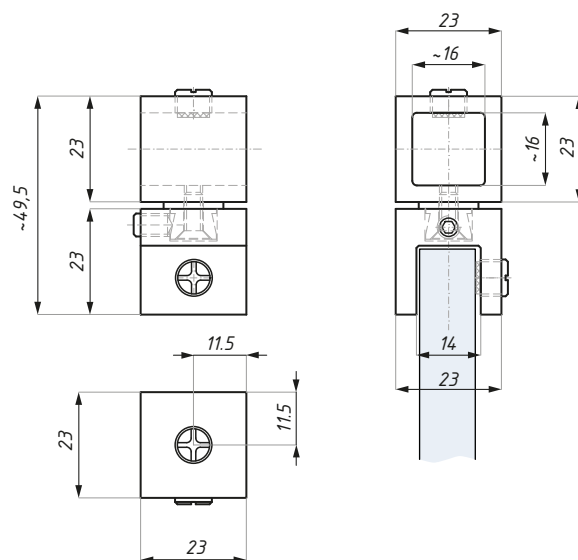

JS03AA

Łącznik przelotowy, osiowy szkło - reling kwadratowy
Intermediate connector

Kod / Code	Materiał / Material	Wykończenie / Finish
JS03AA PC	mosiądz / brass stal nierdzewna / stainless steel	chrom połysk / polished chrome
JS03AA SC	mosiądz / brass stal nierdzewna / stainless steel	chrom satyna / satin chrome
grubość szkła (mm): 6; 8; 10		glass thickness (mm): 6; 8; 10