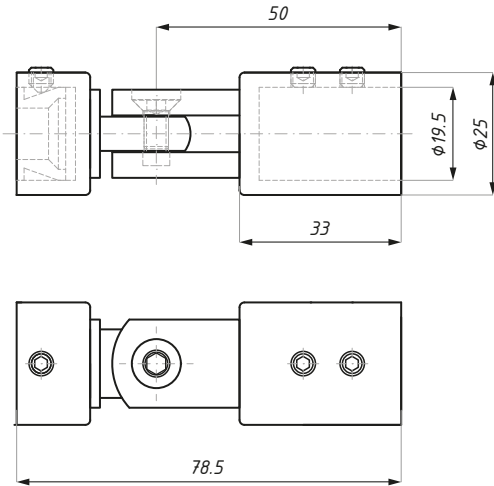

JH05ADJ

Łącznik przegubowy ściana - reling
Swivel wall connector

Kod / Code	Materiał / Material	Wykończenie / Finish
JH05ADJ PC	mosiądz / brass	chrom połysk / polished chrome
JH05ADJ SC	mosiądz / brass	chrom satyna / satin chrome

JH001ADJ/500

Stabilizator okrągły, regulowany szkło - szkło, 350 - 500 mm
Adjustable connector glass to glass, 350 - 500 mm