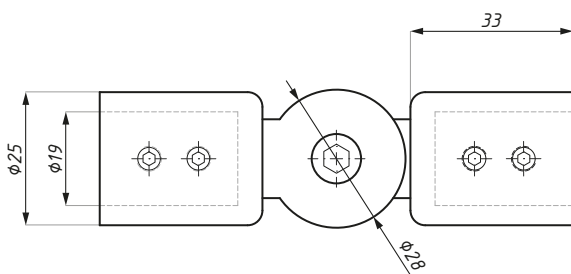

Kod / Code	Materiał / Material	Wykończenie / Finish
JH01ADJ PC	mosiądz / brass	chrom połysk / polished chrome
JH01ADJ SC	mosiądz / brass	chrom satyna / satin chrome