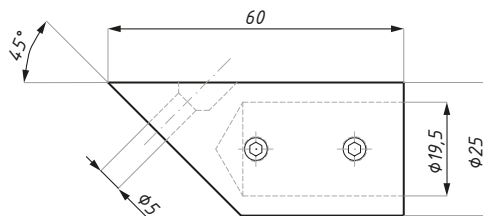

JH045

Łącznik końcowy ściana - reling 45°
Fixed wall connector - 45°

Kod / Code	Materiał / Material	Wykończenie / Finish
JH045PC	mosiądz / brass	chrom połysk / polished chrome
JH045SC	mosiądz / brass	chrom satyna / satin chrome