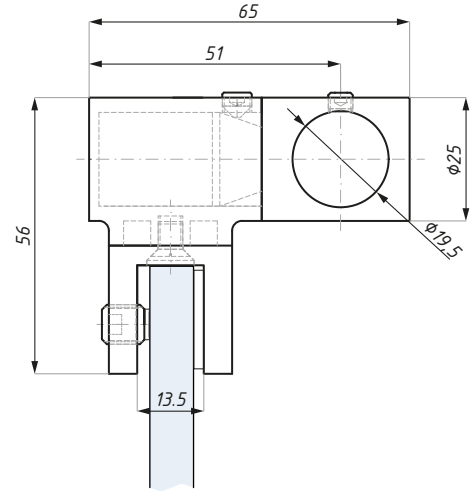

JH02ADJ

Łącznik boczny, przelotowy szkło - reling
Parallel connector

Kod / Code	Materiał / Material	Wykończenie / Finish
JH02ADJ PC	mosiądz / brass	chrom połysk / polished chrome
JH02ADJ SC	mosiądz / brass	chrom satyna / satin chrome
grubość szkła (mm): 6; 8; 10		glass thickness (mm): 6; 8; 10