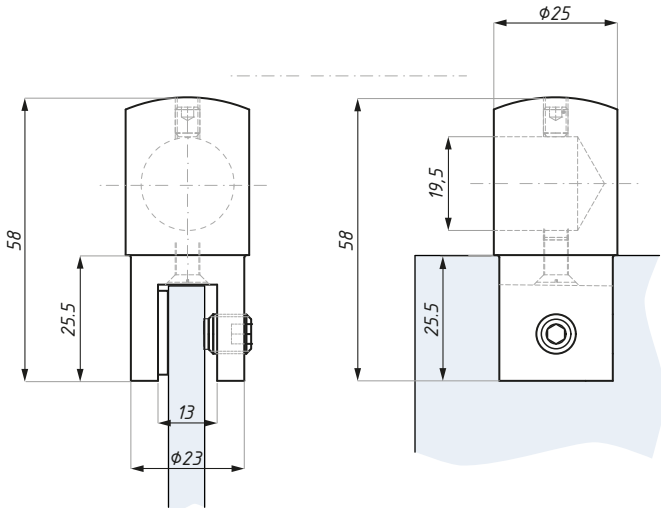

JH03BA

Łącznik końcowy szkło - reling
End connector

Kod / Code	Materiał / Material	Wykończenie / Finish
JH03BA PC	mosiądz / brass	chrom połysk / polished chrome
JH03BA SC	mosiądz / brass	chrom satyna / satin chrome

grubość szkła (mm): 6; 8; 10   glass thickness (mm) : 6; 8; 10

JH03T

Łącznik „T” do relingów
„T”- junction connector