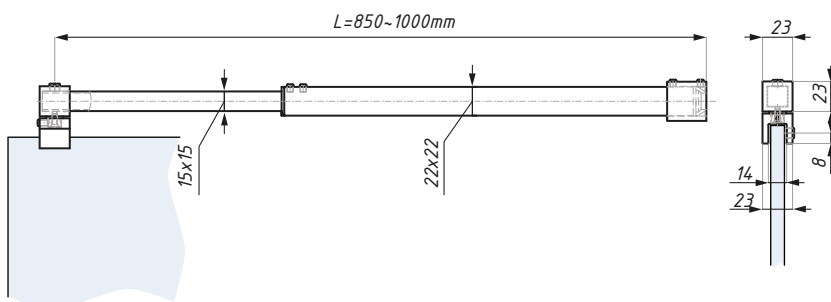

Kod / Code	Materiał / Material	Wykończenie / Finish
JS002ADJ/1000PC	mosiądz / brass stal nierdzewna / stainless steel	chrom połysk / polished chrome
JS002ADJ/1000SC	mosiądz / brass stal nierdzewna / stainless steel	chrom satyna / satin chrome
grubość szkła (mm): 6; 8; 10		glass thickness (mm): 6; 8; 10