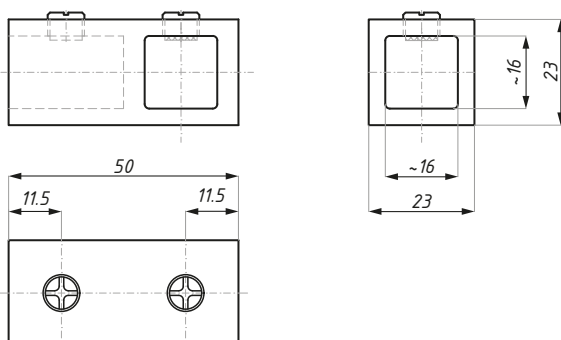

Kod / Code	Materiał / Material	Wykończenie / Finish
JS03T PC	mosiądz / brass stal nierdzewna / stainless steel	chrom połysk / polished chrome
JS03T SC	mosiądz / brass stal nierdzewna / stainless steel	chrom satyna / satin chrome