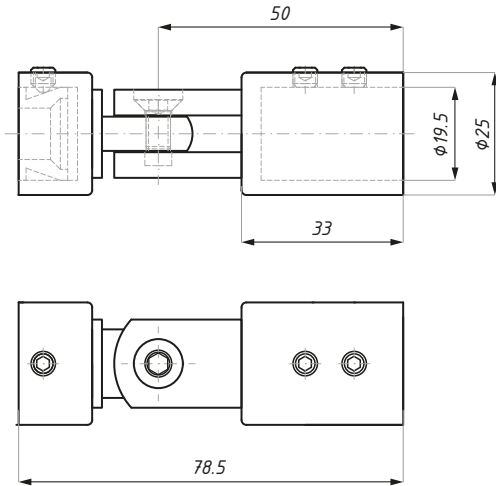

JH05ADJ

Łącznik przegubowy ściana - reling
Swivel wall connector

Kod / Code	Materiał / Material	Wykończenie / Finish
JH05ADJ PC	mosiądz / brass	chrom połysk / polished chrome
JH05ADJ SC	mosiądz / brass	chrom satyna / satin chrome

JH001ADJ/500

Stabilizator okrągły, regulowany szkło - szkło, 350 - 500 mm
Adjustable connector glass to glass, 350 - 500 mm