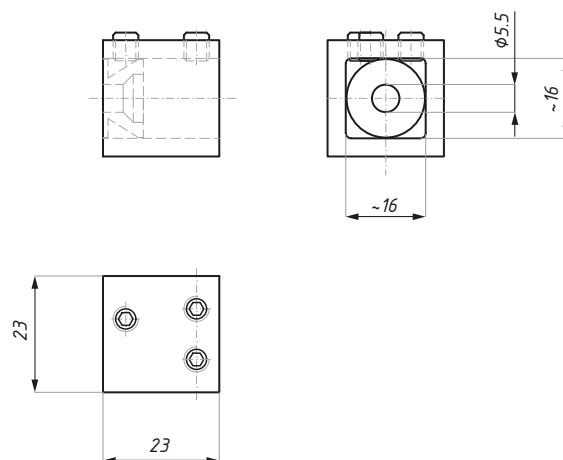

JS04

Łącznik końcowy ściana - reling kwadratowy
Fixed wall connector

Kod / Code	Materiał / Material	Wykończenie / Finish
JS04PC	mosiądz / brass stal nierdzewna / stainless steel	chrom polysk / polished chrome
JS04SC	mosiądz / brass stal nierdzewna / stainless steel	chrom satyna / satin chrome