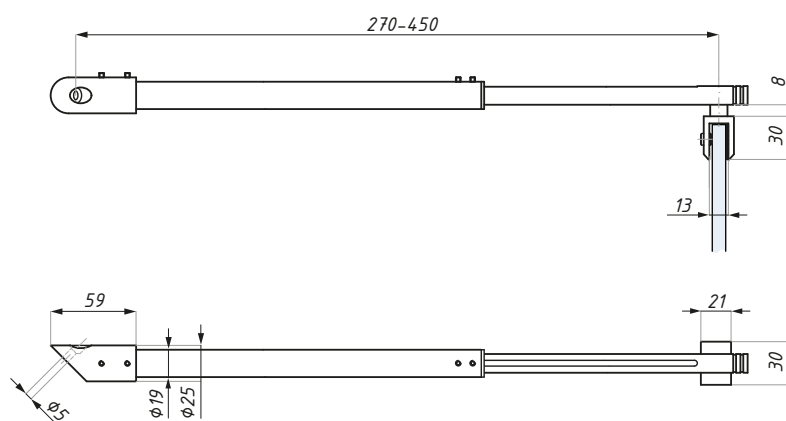

grubość szkła (mm): 6; 8; 10 glass thickness (mm) : 6; 8; 10

JH002ADJ/1000

Stabilizator okrągły, regulowany ściana - szkło, 800 - 1000 mm
Adjustable connector bar wall to glass, 800 - 1000 mm

Kod / Code	Materiał / Material	Wykończenie / Finish
JH002ADJ/1000PC	mosiądz / brass stal nierdzewna / stainless steel	chrom połysk / polished chrome
JH002ADJ/1000SC	mosiądz / brass stal nierdzewna / stainless steel	chrom satyna / satin chrome
grubość szkła (mm): 6; 8; 10		glass thickness (mm): 8; 10

JH003ADJ/450

Stabilizator okrągły, regulowany ściana - szkło 45°, 270 - 450 mm
Adjustable connector 45° wall to glass, 270 - 450 mm

Kod / Code	Materiał / Material	Wykończenie / Finish
JH003ADJ/450PC	mosiądz / brass stal nierdzewna / stainless steel	chrom połysk / polished chrome
JH003ADJ/450SC	mosiądz / brass stal nierdzewna / stainless steel	chrom satyna / satin chrome
grubość szkła (mm): 6; 8; 10		glass thickness (mm) : 6; 8; 10