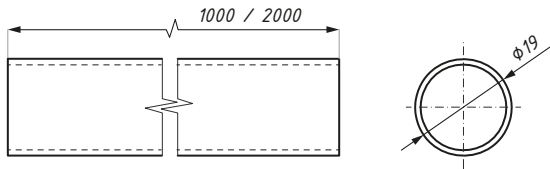

JHR19

Reling wzmacniający Ø19 mm
Round stabiliser bar (tube) Ø19 mm

Kod / Code	Wykończenie / Finish	Długość (mm) / Length (mm)
JHR19-1000PSS	połysk / polish	1000
JHR19-2000PSS	połysk / polish	2000
JHR19-1000SSS	satyna / satin	1000
JHR19-2000SSS	satyna / satin	2000

materiał: stal nierdzewna / material: stainless steel
średnica rury (mm): 19 / tube diameter (mm): 19

JH01ADJ

Łącznik przegubowy, kątowy
Swivel angular connector