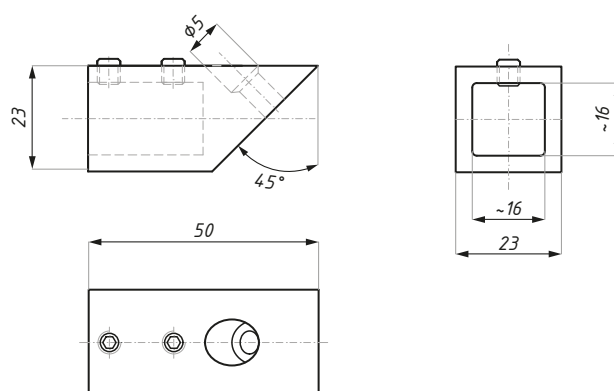

JS045

Łącznik końcowy ściana - reling 45°
Fixed wall connector - 45°

Kod / Code	Materiał / Material	Wykończenie / Finish
JS045PC	mosiądz / brass stal nierdzewna / stainless steel	chrom polysk / polished chrome
JS045SC	mosiądz / brass stal nierdzewna / stainless steel	chrom satyna / satin chrome