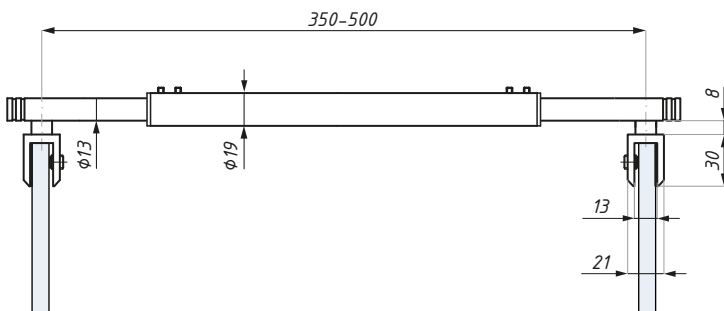

JH001ADJ/500

Stabilizator okrągły, regulowany szkło - szkło, 350 - 500 mm
Adjustable connector glass to glass, 350 - 500 mm

Kod / Code	Materiał / Material	Wykończenie / Finish
JH001ADJ/500PC	mosiądz / brass stal nierdzewna / stainless steel	chrom połysk / polished chrome
JH001ADJ/500SC	mosiądz / brass stal nierdzewna / stainless steel	chrom satyna / satin chrome

grubość szkła (mm): 6; 8; 10 glass thickness (mm) : 6; 8; 10

JH002ADJ/1000

Stabilizator okrągły, regulowany ściana - szkło, 800 - 1000 mm
Adjustable connector bar wall to glass, 800 - 1000 mm

Kod / Code	Materiał / Material	Wykończenie / Finish
JH002ADJ/1000PC	mosiądz / brass stal nierdzewna / stainless steel	chrom połysk / polished chrome
JH002ADJ/1000SC	mosiądz / brass stal nierdzewna / stainless steel	chrom satyna / satin chrome
grubość szkła (mm): 6; 8; 10		glass thickness (mm): 8; 10