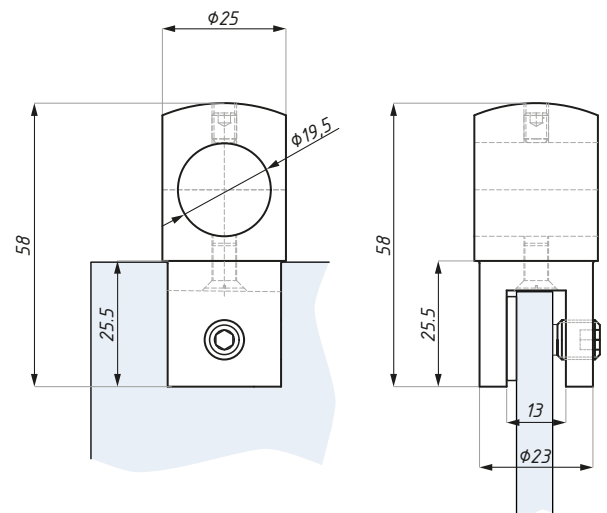

JH03AA

Łącznik przelotowy, osiowy szkło - reling
Intermediate connector

Kod / Code	Materiał / Material	Wykończenie / Finish
JH03AA PC	mosiądz / brass	chrom połysk / polished chrome
JH03AA SC	mosiądz / brass	chrom satyna / satin chrome
grubość szkła (mm): 6; 8; 10		glass thickness (mm) : 6; 8; 10