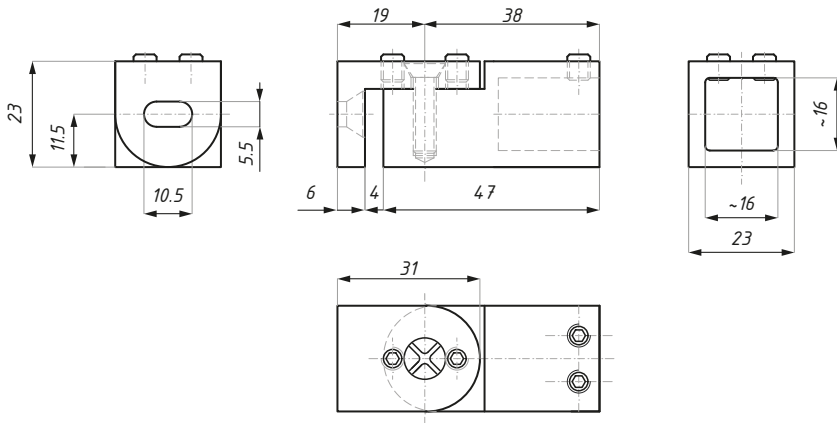

JS05ADJ

Łącznik regulowany ściana - reling kwadratowy
Adjustable wall connector

Kod / Code	Materiał / Material	Wykończenie / Finish
JS05ADJ PC	mosiądz / brass	chrom połysk / polished chrome
JS05ADJ SC	mosiądz / brass	chrom satyna / satin chrome

JS002ADJ/1000

Stabilizator kwadratowy regulowany ściana - szkło, 850 - 1000 mm
Square adjustable stabiliser glass to glass, 850 - 1000 mm