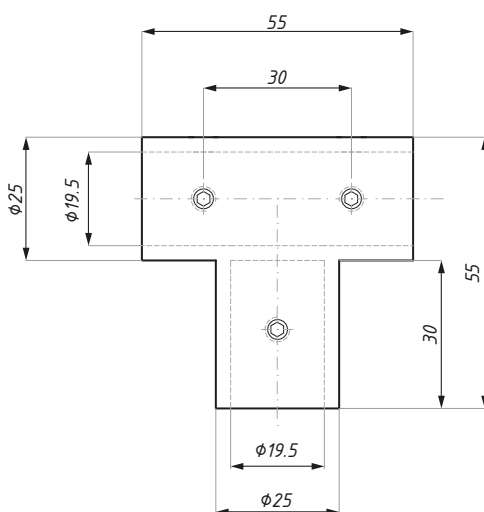

grubość szkła (mm): 6; 8; 10 glass thickness (mm) : 6; 8; 10

JH03T

Łącznik „T” do relingów
„T”- junction connector

Kod / Code	Materiał / Material	Wykończenie / Finish
JH03T PC	mosiądz / brass	chrom połysk / polished chrome
JH03T SC	mosiądz / brass	chrom satyna / satin chrome