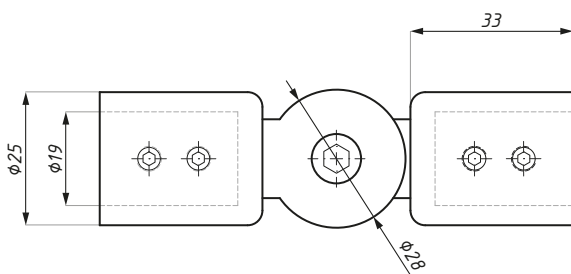

AOSTA

Łączniki do kabin
Crossbar connectors

AKCESORIA
DO KABIN
PRYSZNICOWYCH
SHOWER
BOXES
ACCESSORIES

AKCESORIA DO SZKŁA HARTOWANEGO

JHR19

Reling wzmacniający Ø19 mm
Round stabiliser bar (tube) Ø19 mm

Kod / Code	Wykończenie / Finish	Długość (mm) / Length (mm)
JHR19-1000PSS	połysk / polish	1000
JHR19-2000PSS	połysk / polish	2000
JHR19-1000SSS	satyna / satin	1000
JHR19-2000SSS	satyna / satin	2000

materiał: stal nierdzewna / material: stainless steel
 średnica rury (mm): 19 / tube diameter (mm): 19

JH01ADJ

Łącznik przegubowy, kątowy
Swivel angular connector

Kod / Code	Materiał / Material	Wykończenie / Finish
JH01ADJ PC	mosiądz / brass	chrom połysk / polished chrome
JH01ADJ SC	mosiądz / brass	chrom satyna / satin chrome