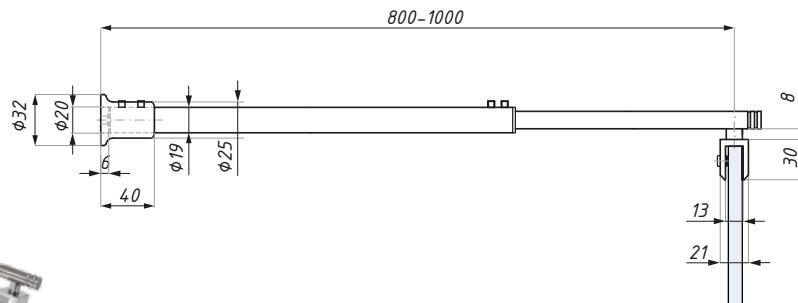

JH001ADJ/500

Stabilizator okrągły, regulowany szkło - szkło, 350 - 500 mm
Adjustable connector glass to glass, 350 - 500 mm

Kod / Code	Materiał / Material	Wykończenie / Finish
JH001ADJ/500PC	mosiądz / brass stal nierdzewna / stainless steel	chrom połysk / polished chrome
JH001ADJ/500SC	mosiądz / brass stal nierdzewna / stainless steel	chrom satyna / satin chrome

grubość szkła (mm): 6; 8; 10 glass thickness (mm) : 6; 8; 10

JH002ADJ/1000

Stabilizator okrągły, regulowany ściana - szkło, 800 - 1000 mm
Adjustable connector bar wall to glass, 800 - 1000 mm

Kod / Code	Materiał / Material	Wykończenie / Finish
JH002ADJ/1000PC	mosiądz / brass stal nierdzewna / stainless steel	chrom połysk / polished chrome
JH002ADJ/1000SC	mosiądz / brass stal nierdzewna / stainless steel	chrom satyna / satin chrome
grubość szkła (mm): 6; 8; 10		glass thickness (mm): 8; 10