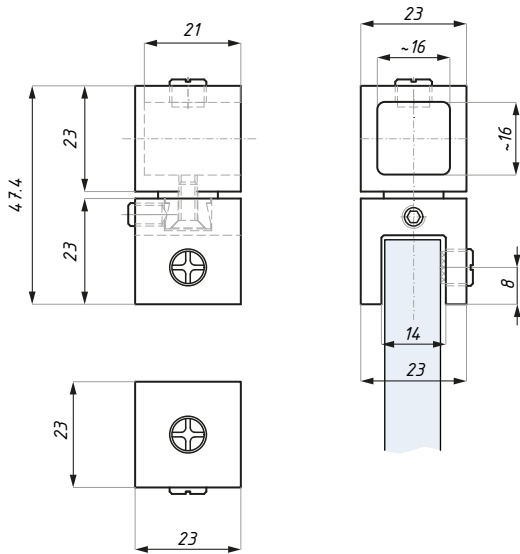

JS03BA

Łącznik końcowy szkło - reling kwadratowy
End connector

Kod / Code	Materiał / Material	Wykończenie / Finish
JS03BA PC	mosiądz / brass	chrom połysk / polished chrome
JS03BA SC	mosiądz / brass	chrom satyna / satin chrome

grubość szkła (mm): 6; 8; 10

glass thickness (mm): 6; 8; 10

JS03T

Łącznik „T” do relingów
„T” - junction connector