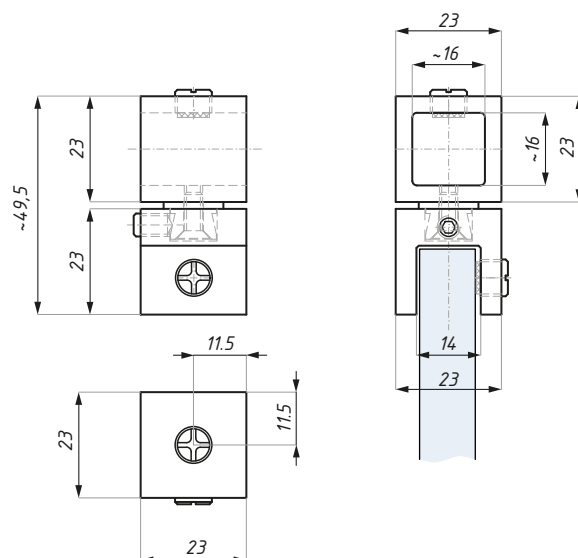

JS03AA

Łącznik przelotowy, osiowy szkło - reling kwadratowy
Intermediate connector

Kod / Code	Materiał / Material	Wykończenie / Finish
JS03AA PC	mosiądz / brass stal nierdzewna / stainless steel	chrom połysk / polished chrome
JS03AA SC	mosiądz / brass stal nierdzewna / stainless steel	chrom satyna / satin chrome
grubość szkła (mm): 6; 8; 10		glass thickness (mm): 6; 8; 10