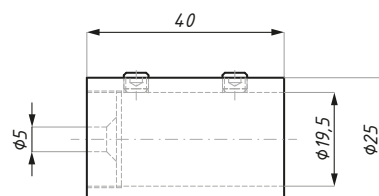

JH04

Łącznik końcowy ściana - reling
Fixed wall connector

Kod / Code	Materiał / Material	Wykończenie / Finish
JH04PC	mosiądz / brass	chrom połysk / polished chrome
JH04SC	mosiądz / brass	chrom satyna / satin chrome