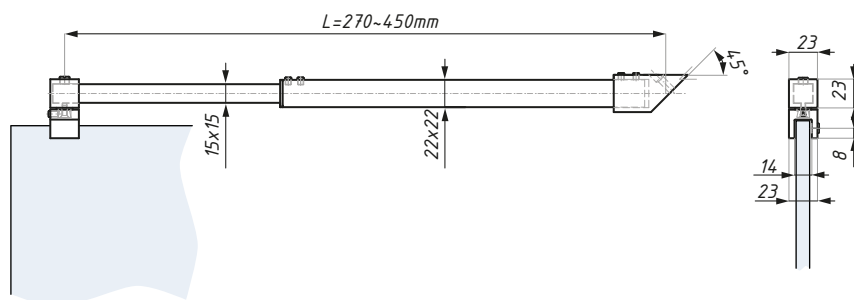

JS003ADJ/450

Stabilizator kwadratowy, regulowany
ściana - szkło 45°, 270 - 450 mm
Square adjustable stabiliser 45° wall to glass, 270 - 450 mm

Kod / Code	Materiał / Material	Wykończenie / Finish
JS003ADJ/450PC	mosiądz / brass stal nierdzewna / stainless steel	chrom polysk / polished chrome
JS003ADJ/450SC	mosiądz / brass stal nierdzewna / stainless steel	chrom satyna / satin chrome
grubość szkła (mm): 6; 8; 10		glass thickness (mm): 6; 8; 10