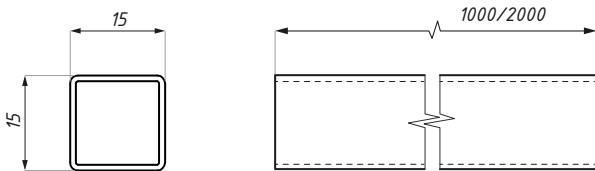

JSR15

Reling wzmacniający kwadratowy 15x15 mm
Square stabiliser bar 15x15 mm

Kod / Code	Wykończenie Finish	Długość (mm) Length (mm)
JSR15-1000PSS	połysk / polish	1000
JSR15-2000PSS	połysk / polish	2000
JSR15-1000SSS	satyna / satin	1000
JSR15-2000SSS	satyna / satin	2000

materiał: stal nierdzewna material: stainless steel
rura kwadratowa (mm): 15x15 square tube (mm): 15x15

JS01ADJ

Łącznik regulowany, kątowy do relingów kwadratowych
Swivel angular connector