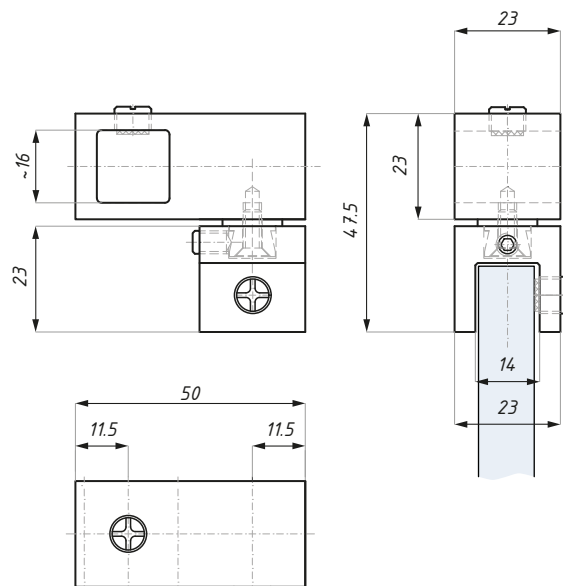

JS02

Łącznik boczny, przelotowy szkło - reling kwadratowy
Parallel connector

Kod / Code	Materiał / Material	Wykończenie / Finish
JS02PC	mosiądz / brass stal nierdzewna / stainless steel	chrom połysk / polished chrome
JS02SC	mosiądz / brass stal nierdzewna / stainless steel	chrom satyna / satin chrome
grubość szkła (mm): 6; 8; 10		glass thickness (mm): 6; 8; 10