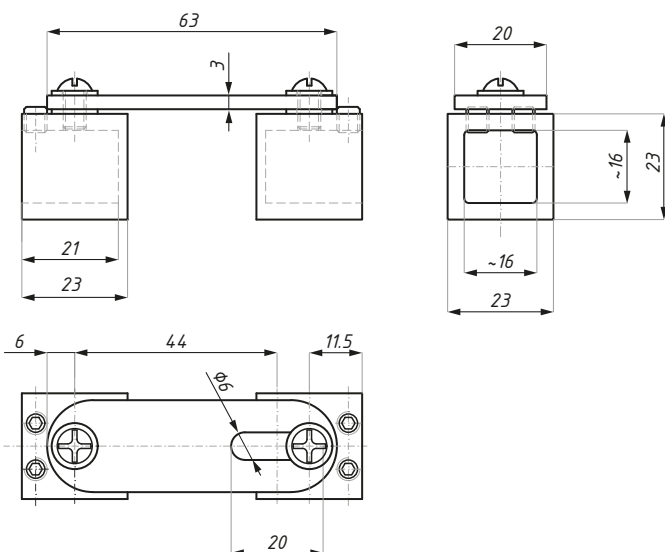

materiał: stal nierdzewna material: stainless steel
 rura kwadratowa (mm): 15x15 square tube (mm): 15x15

JS01ADJ

Łącznik regulowany, kątowy do relingów kwadratowych
Swivel angular connector

Kod / Code	Materiał / Material	Wykończenie / Finish
JS01ADJ PC	mosiądz / brass stal nierdzewna / stainless steel	chrom połysk / polished chrome
JS01ADJ SC	mosiądz / brass stal nierdzewna / stainless steel	chrom satyna / satin chrome