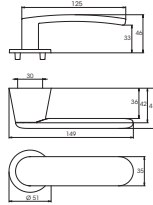

ABLOY® ULKO- JA SISÄOVEN PAINIKKEET

ABLOY® DOMUS 12

UUTUUS!

Design

Harri Koskinen

Kestosuosikki uudella, päivitetyllä muotoilulla ja yhteensopiva käytettäväksi nyt myös **ABLOY® CONTROL+** kodin keskuslukituksen kanssa. Sisäpuolen painikkeena on **ABLOY® POLAR** -painike tai vaihtoehtoisesti haluamasi muu painikemalli.