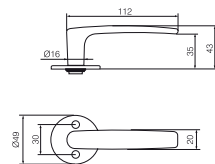

ABLOY® EXO 28