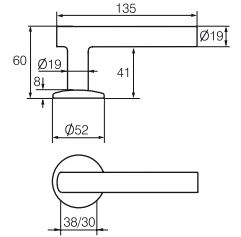

Tiesitko että...

ABLOY® INOXI -sarjasta löydät tarvittaessa oven vetimet

ABLOY® INOXI 3-19ST