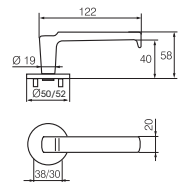

ABLOY® 6647