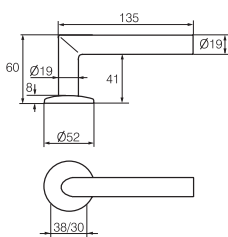

ABLOY® 6647

ABLOY® KÜÜNARLINK 29

ABLOY® INOXI VÄLIS- JA SISEUSTE LINGID

ABLOY® INOXI 3-19

ABLOY® INOXI 3-19K

ABLOY® INOXI 3-19S

ABLOY® INOXI 3-19SS

Roostevabast terasest valmistatud **ABLOY® INOXI** lingid on kindel, pikaajaline ja vastupidav lahendus. Need lingimudelid toovad tänu oma lihtsale stiilsele disainile sisustusse pisut luksust.