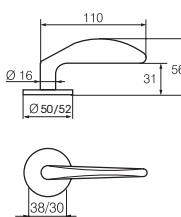

ABLOY® JOUSI 25

Disain
Timo Sarpaneva