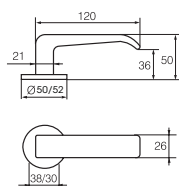

ABLOY® CONSUL 110

Disain

Heikki Siren