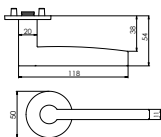

ABLOY® VÄLIS- JA SISEUSTE LINGID

ABLOY® PUKINSARVI

ABLOY® STRATO 13

ABLOY® TUNNE 3

Disain
Mihkell Mäll

UUDISTOODE!

Ukselink on 2012. aastal Eestis korraldatud disainikonkursi võidutöö!

ABLOY® 6638