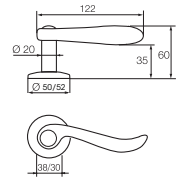

ABLOY® VÄLIS- JA SISEUSTE LINGID

ABLOY® PUKINSARVI

ABLOY® STRATO 13

ABLOY® TUNNE 3

Disain
Mihkell Mäll

UUDISTOODE!

Ukselink on 2012. aastal Eestis korraldatud disainikonkursi võidutöö!

ABLOY® 6638