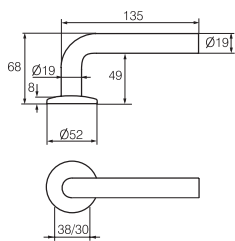

ABLOY® 6647

ABLOY® KÜÜNARLINK 29

ABLOY® INOXI VÄLIS- JA SISEUSTE LINGID

ABLOY® INOXI 3-19

ABLOY® INOXI 3-19K

ABLOY® INOXI 3-19S

ABLOY® INOXI 3-19SS

Roostevabast terasest valmistatud **ABLOY® INOXI** lingid on kindel, pikaajaline ja vastupidav lahendus. Need lingimudelid toovad tänu oma lihtsale stiilsele disainile sisustusse pisut luksust.