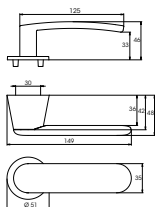

Must (Mus RAL9005)

Alumiiniumhall (Har RAL9006)

Grafiit (Gra RAL790-M)

Roostevaba teras (Rst)

Anodiseeritud alumiinium (Aho)

ABLOY® VÄLIS- JA SISEUSTE LINGID

ABLOY® DOMUS 12

UUDISTOODE!