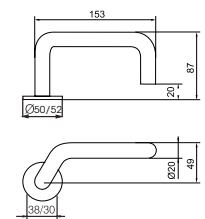

ABLOY® KÜÜNARLINK 29