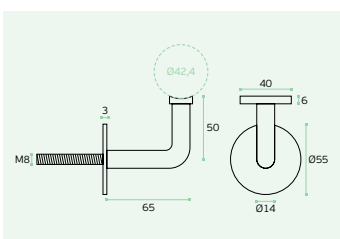

IN.18.133

Material: EN 1.4301 - Satinado / Satin / Satin
Suporte de corrimão /
Hand rail support / Soporte pasamanos.