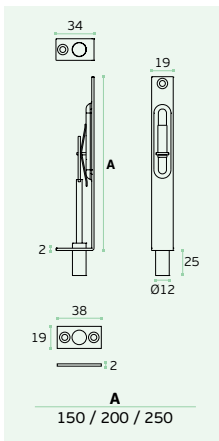

IN.17.614

Material: EN 1.4301
Satinado / Satin / Satin
Fecho / Bolt / Pasador.