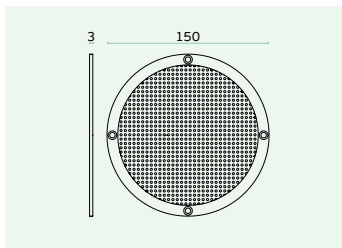

IN.23.029

Material: EN 1.4301 - Satinado / Satin / Satin
Ventilador com fixação por parafuso /
Ventilator with fixing screw /
Rejilla con tornillo de sujeción.