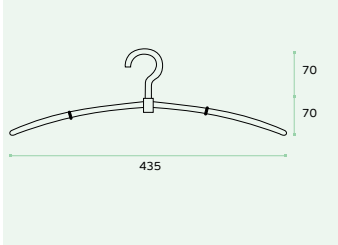

CRUZETA / CLOTH HANGER / PERCHA.

IN.23.413

Material: EN 1.4301 - Satinado / Satin / Satin
Cruzeta / Cloth hanger / Percha.