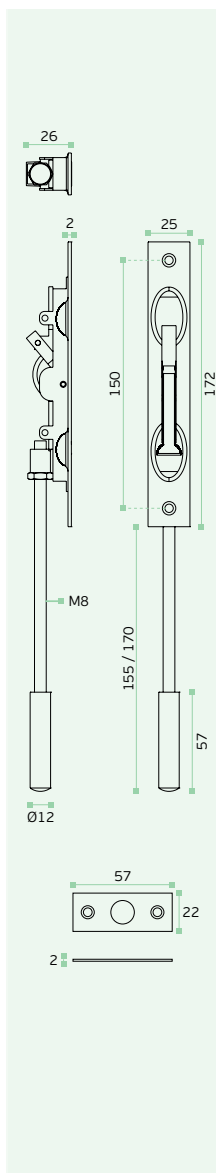

NEW

IN.17.617

Material: EN 1.4301
Satinado / Satin / Satin
Fecho /
Slide bolt /
Cierre.

NEW

IN.17.618

Material: EN 1.4301
Satinado / Satin / Satin
Fecho / Bolt / Pasador.

NEW

IN.17.619