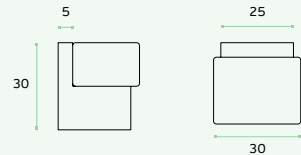

IN.13.355.P   **DUO**

Material: EN 1.4301 - Polido / Polished / Pulido

Batente de chão / Door stopper / Tope de puerta.

Design: Pedro Queirós