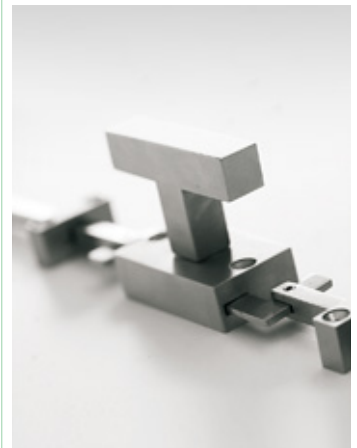

IN.17.607

Material: EN 1.4401
Satinado / Satin / Satin
Cremona / Window latch /
Cremona de ventana.

REF.	A	
IN.17.607.10	1000	6
IN.17.607.12	1200	6
IN.17.607.15	1500	6
IN.17.607.20	2000	8
IN.17.607.25	2500	8
IN.17.607.30	3000	9
IN.17.607.35	3500	9