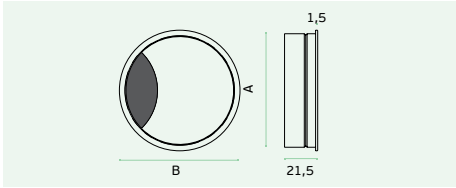

Terminal a aplicarse en el tubo IN.23.600.19/25

El ajuste de esta parte es hecho por click.

REF	A	B
IN.23.552.19	19	40
IN.23.552.25	25	50

PASSA CABOS / CABLE CAP / PASACABLES.

IN.22.140.60 IN.22.140.80

Material: Níquel Satinado / Satin Níquel / Níquelado Satin
Passa Cabos / Cable Cap / Pasacables.