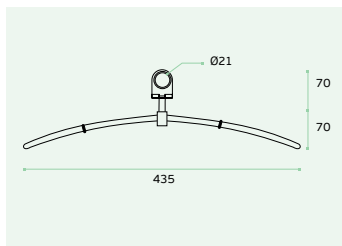

IN.23.411

Material: EN 1.4301 - Satinado / Satin / Satin
Cruzeta para hotel /
Hotel cloth hanger / Percha para hotel.