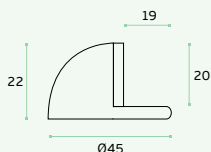

IN.13.120

Material: EN 1.4301 - Satinado / Satin / Satin
Batente de chão / Door stopper / Tope de puerta.