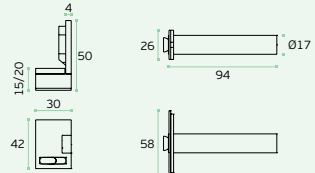

NEW

IN.17.202
Corrente de segurança /
Security chain / Cadena de seguridad.

NEW

IN.17.020
Fecho tic tac magnético ajustável /
Adjustable magnetic push open /
Cierre tic tac magnetico ajustable.

NEW

IN.17.021
Fecho tic tac ajustável /
Adjustable push open /
Cierre tic tac ajustable.