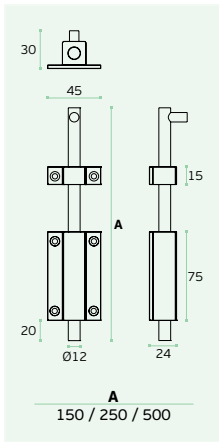

IN.17.612

Material: EN 1.4301
Satinado / Satin / Satin
Fecho / Bolt / Pasador.