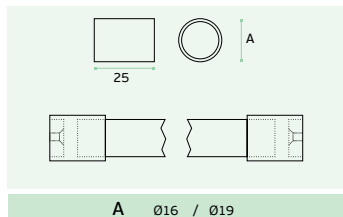

SUportes DE TUBO / TUBE SUPPORTS / SOPORTES DE TUBO.

IN.23.542.16 IN.23.542.19

Material: EN 1.4301 - Satinado / Satin / Satin
Suporte de Tubo /
Tube Support / Soporte de Tubo.