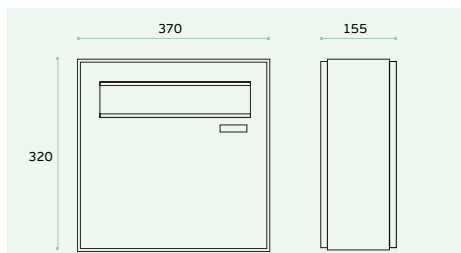

EN13724 13411