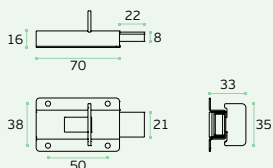

IN.17.617

Material: EN 1.4301
Satinado / Satin / Satin
Fecho /
Slide bolt /
Cierre.