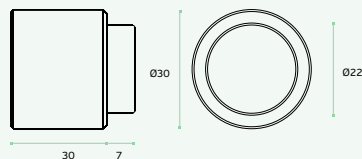

Tope de puerta para fijar en la pared.

IN.13.111.30

Material: EN 1.4301 - Satinado / Satin / Satin

Batente de porta para fixar na parede /

Door stopper for wall fixing /

Tope de puerta para fijar en la pared.