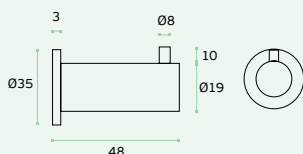

IN.14.501

Material: EN 1.4301 - Satinado / Satin / Satin
Cabide / Hook / Percha.

IN.14.501.G - Com adesivo / With glue/ Con pegamiento.
Peso Máx./ Max weight / Peso max. - 2Kg

IN.14.501.V

Material: EN 1.4301 - Satinado / Satin / Satin
Cabide para vidro /
Hook for glass / Percha para cristal.