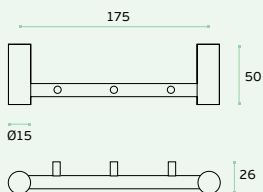

IN.14.300.19 BRANCH

Material: EN 1.4301 - Satinado / Satin / Satin
Cabide / Hook / Percha.

Design: Christian Magalhães

IN.14.535

Material: EN 1.4301 - Satinado / Satin / Satin
Cabide Triplo / Triple Hook / Percha Triple.