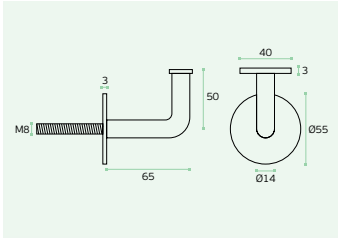

IN.18.134

Material: EN 1.4301 - Satinado / Satin / Satin
Suporte de corrimão com parafuso M8 /
Hand rail support with M8 screw /
Soporte pasamanos con tornillo M8.