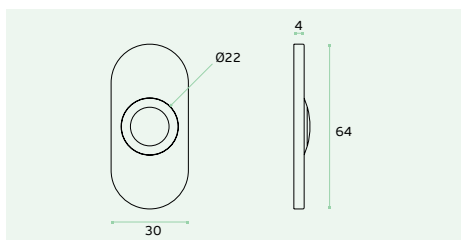

IN.24.202

Material: EN 1.4301 - Satinado / Satin / Satin
Interruptor / Switch / Interruptor.
12 volt max.