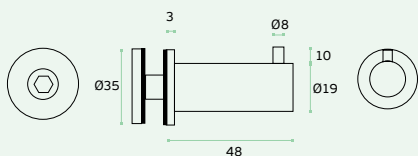

IN.14.501

Material: EN 1.4301 - Satinado / Satin / Satin
Cabide / Hook / Percha.

IN.14.501.G - Com adesivo / With glue/ Con pegamiento.
Peso Máx./ Max weight / Peso max. - 2Kg

IN.14.501.V

Material: EN 1.4301 - Satinado / Satin / Satin
Cabide para vidro /
Hook for glass / Percha para cristal.