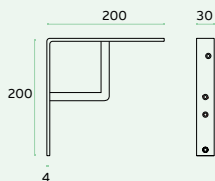

SUPTES PARA PRATELEIRA / SHELF SUPPORTS / SOPORTES PARA BANDEJA.

IN.70.001.200 IN.70.001.250

Material: EN 1.4301 - Satinado / Satin / Satin

Cantoneira reforçada /

Reinforced shelf support / Soporte de bandeja reforzado.