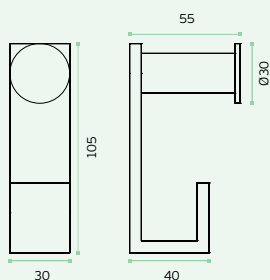

CABIDES / HOOKS / PERCHAS.

IN.14.400

Material: EN 1.4301 Satinado / Satin / Satin
+ Alumínio / Aluminium / Aluminio

Cabide / Hook / Percha.

Design: Christian Magalhães