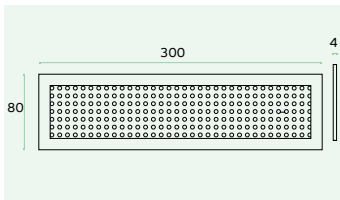

IN.23.031.A

Material: EN 1.4301 - Satinado / Satin / Satin
Ventilador com fixação oculta /
Ventilator with concealed fixing /
Rejilla con sujeción oculta.

IN.23.031.P

Com parafusos/ With screws/ Con tornillos.