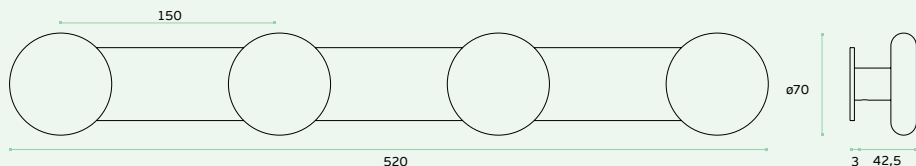

IN.14.600

Material: EN 1.4301 - Satinado / Satin / Satin

Cabide Quádruplo / Quadruple Hook / Percha Quádruplo.

IN.14.600.G - Com adesivo/ With glue/ Con pegamiento.

Peso Máx./ Max weight/ Peso max. - 3Kg