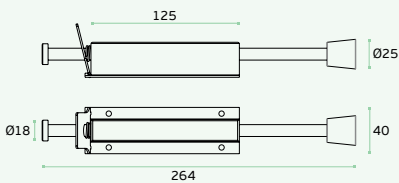

IN.23.127

Material: EN 1.4301 - Satinado /
Satin / Satin

Retenedor de Porta /

Door holder / Retenedor de puerta