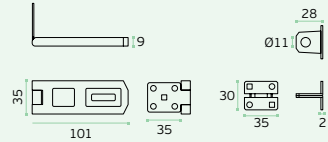

NEW

IN.17.619

Material: EN 1.4301 - Satinado / Satin / Satin
Fecho para porta de correr /
Sliding door latch / Cierre para puertas correderas.

NEW

IN.17.621

Material: EN 1.4301 - Satinado / Satin / Satin
Fecho para cadeado /
Hasp for lock / Cierre para candado.

SM.035

Material: EN 1.4301
Satinado / Satin / Satin
Fecho / Bolt / Pasador.

SM.035.P

Polido / Polished / Pulido