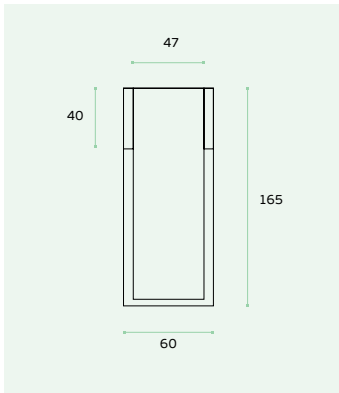

IN.24.128

Material: EN 1.4301 - Satinado / Satin / Satin
Batente de porta /
Door knocker / Llamador de puerta.