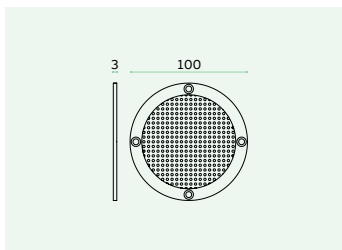

VENTILADORES / VENTILATORS / REJILLAS.

IN.23.028

Material: EN 1.4301 - Satinado / Satin / Satin
Ventilador com fixação por parafuso /
Ventilator with fixing screw /
Rejilla con tornillo de sujeción.