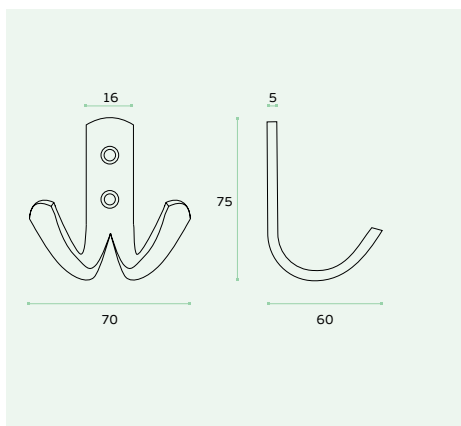

IN.14.541

Material: EN 1.4301 - Satinado / Satin / Satin
Cabide / Hook / Percha.

CABIDES / HOOKS / PERCHAS.

IN.14.542

Material: EN 1.4301 - Satinado / Satin / Satin
Cabide / Hook / Percha.

IN.14.543

Material: EN 1.4301 - Satinado / Satin / Satin
Cabide / Hook / Percha.