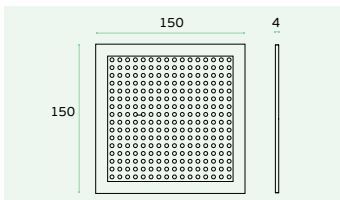

IN.23.032.P

Com parafusos/ With screws/ Con tornillos.