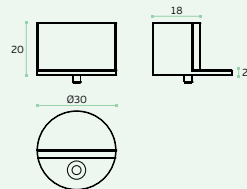

IN.13.005

Material: EN 1.4301 - Satinado / Satin / Satin
Batente de chão / Door stopper / Tope de puerta.
Design: Miguel Vasconcelos

IN.13.125

Material: EN 1.4301 - Satinado / Satin / Satin
Batente de chão / Door stopper / Tope de puerta.