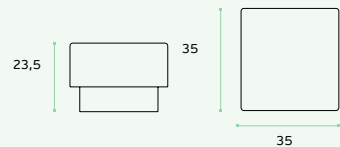

IN.13.356.P

Material: EN 1.4301 - Polido / Polished / Pulido

Batente de chão / Door stopper / Tope de puerta.

Design: Pedro Queirós