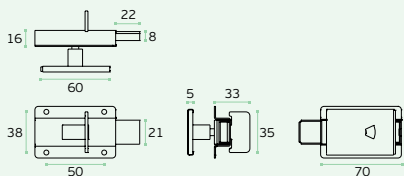

FECHOS / BOLTS / CIERRES.

NEW

IN.17.616

Material: EN 1.4301
Satinado / Satin / Satin
Fecho com indicador de cor /
Slide bolt with color indicator /
Cierre con indicador de color

NEW

IN.17.617

Material: EN 1.4301
Satinado / Satin / Satin
Fecho /
Slide bolt /
Cierre.

NEW

IN.17.618

Material: EN 1.4301
Satinado / Satin / Satin
Fecho / Bolt / Pasador.