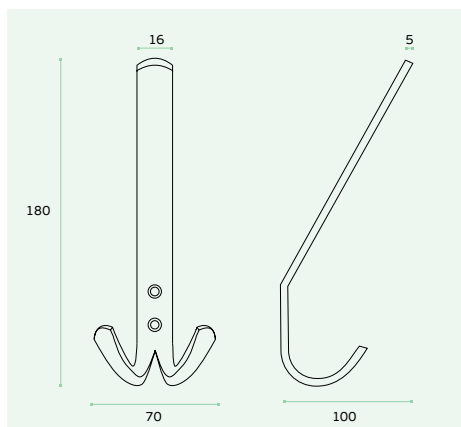

IN.14.541

Material: EN 1.4301 - Satinado / Satin / Satin
Cabide / Hook / Percha.

CABIDES / HOOKS / PERCHAS.

IN.14.542

Material: EN 1.4301 - Satinado / Satin / Satin
Cabide / Hook / Percha.

IN.14.543

Material: EN 1.4301 - Satinado / Satin / Satin
Cabide / Hook / Percha.