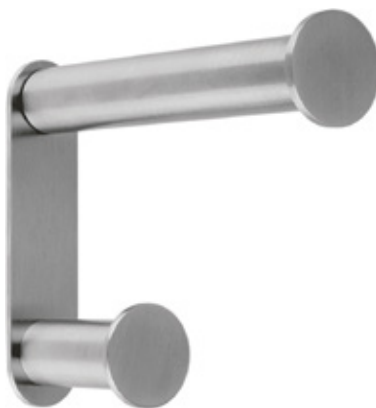

Design: Christian Magalhães

IN.14.502

Material: EN 1.4301 Satinado / Satin / Satin
+ Alumínio / Aluminium / Aluminio

Cabide / Hook / Percha.

Design: Christian Magalhães

CABIDES / HOOKS / PERCHAS.

IN.14.526

Material: EN 1.4301 - Satinado / Satin / Satin
Cabide Duplo / Double Hook / Percha doble