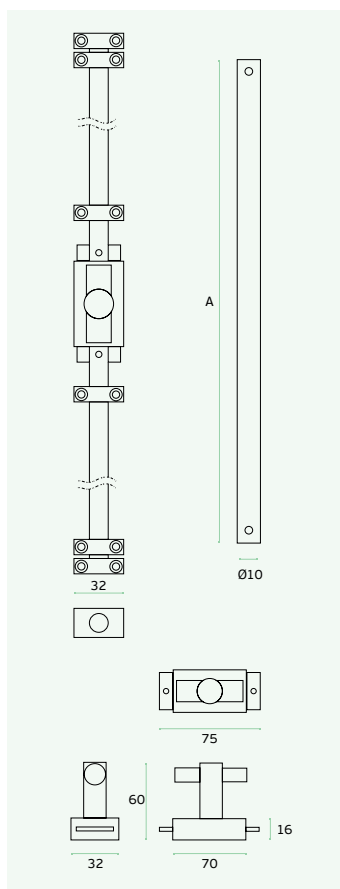

	IN.22.140.60	IN.22.140.80
A	Ø60	Ø80
B	Ø65	Ø85

FECHOS / BOLTS / CIERRES.

IN.17.605

Material: EN 1.4401
Satinado / Satin / Satin
Cremona / Window latch /
Cremona de ventana.

REF.	A	
IN.17.605.10	1000	6
IN.17.605.12	1200	6
IN.17.605.15	1500	6
IN.17.605.20	2000	8
IN.17.605.25	2500	8
IN.17.605.30	3000	9
IN.17.605.35	3500	9
IN.17.605.40	4000	10