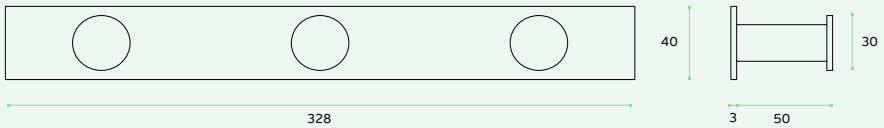

IN.14.520.3

Material: EN 1.4301 - Satinado / Satin / Satin

Cabide Triplo / Triple Hook / Percha Triple.

IN.14.520.3.G - Com adesivo/ With glue/ Con pegamiento.

Peso Máx./ Max weight/ Peso max. - 3Kg