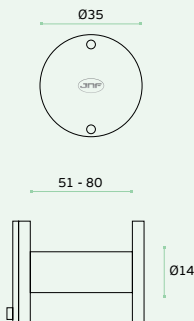

IN.23.010.B LOOK SAFE

Material: EN 1.4301 - Satinado / Satin / Satin
Visor de porta. Lentes de cristal, corpo em aço inox / Door viewer. Cristal lens, stainless steel body / Mirilla de puerta. Lentes en cristal, cuerpo en acero inox.
51 - 80 mm.