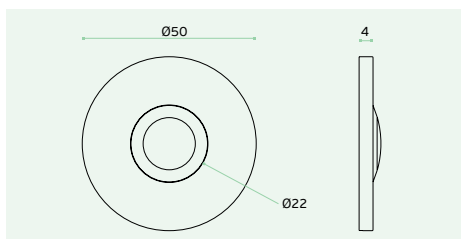

IN.24.203

EN 1.4301 Satinado / Satin / Satin
Interruptor / Switch / Interruptor.
12 volt max.