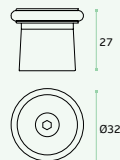

CF.13.020 INFORMAL

Material: EN 1.4301 - Satinado / Satin / Satin
Batente de chão / Door stopper / Tope de puerta.
Design: Catarina Fernandes