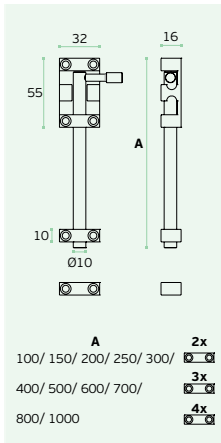

IN.17.601

Material: EN 1.4301
Satinado / Satin / Satin
Fecho / Bolt / Pasador.