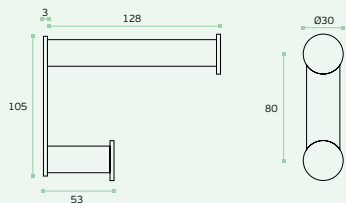

CABIDES / HOOKS / PERCHAS.

IN.14.526

Material: EN 1.4301 - Satinado / Satin / Satin
Cabide Duplo / Double Hook / Percha doble