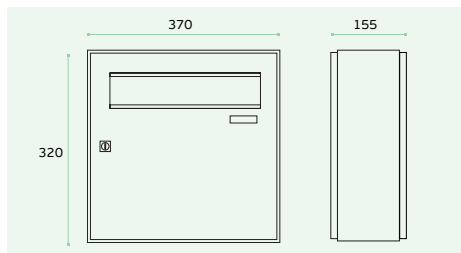

CAIXAS DE CORREIO / MAILBOX / BUZÓN DE CORREO.

IN.24.544

Material: EN 1.4301 - Satinado / Satin / Satin

Caixa de correio em conformidade com a norma europeia EN13724.

Fixação de parede. Pode ser instalada no exterior. Abertura frontal para entrada de correio com tampa de protecção de chuva.

Porta frontal para saída do correio com fechadura.

Fornecido com 2 chaves //

Mailbox designed in accordance with European standard EN13724. Wall fixing. Possible to apply outside. Front opening for incoming mail with a protective cap for rain. Front door with lock to take out the mail. Supplied with 2 keys //

Buzón de correo diseñado de acuerdo con la norma europea EN13724. Sujeción de pared. Posible aplicar en el exterior. Apertura frontal para el correo con una tapa protectora de la lluvia. Puerta de salida de correo con cerradura. Se suministra con 2 llaves.

EN13724 13411

IN.24.545

Material: EN 1.4301 - Satinado / Satin / Satin

Caixa de correio em conformidade com a norma europeia EN13724.

Possível aplicar no exterior. Abertura frontal para entrada de correio com tampa de protecção de chuva. Porta traseira para saída do correio com fechadura. Fornecido com 2 chaves //

Mailbox designed in accordance with European standard EN13724. Possible to apply outside. Front opening for incoming mail with rain proof. Back door with lock to take out the mail. Supplied with 2 keys //

Buzón de correo diseñado de acuerdo con la norma europea EN13724. Posible aplicar en el exterior. Abertura frontal para el correo con una tapa protectora de la lluvia. Puerta de correo con cerradura. Se suministra con 2 llaves.