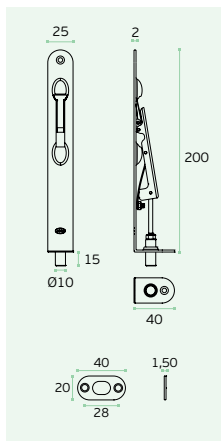

IN.17.604 HEAVY DUTY

Material: EN 1.4301
Satinado / Satin / Satin
Fecho / Bolt / Pasador.

NEW

FECHOS / BOLTS / CIERRES.

NEW

IN.17.606

Material: EN 1.4301
Satinado / Satin / Satin
Fecho / Bolt / Pasador.

NEW