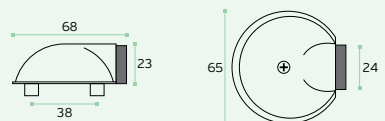

IN.13.240

Material: EN 1.4301 - Satinado / Satin / Satin
Batente de chão / Door stopper / Tope de puerta.