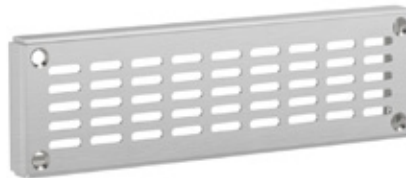

IN.23.034.Q HEAVY DUTY

Material: EN 1.4301 - Satinado / Satin / Satin
Ventilador reforçado com fixação por parafuso. Pode ser aplicado no pavimento /
Reinforced ventilation grid with fixing screws. It can be installed on the floor /
Rejilla reforzada con tornillo de sujeción. Se puede aplicar en el pavimento.