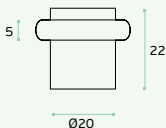

IN.13.106.20

Material: EN 1.4372 - Satinado / Satin / Satin
Batente de chão / Door stopper / Tope de puerta.