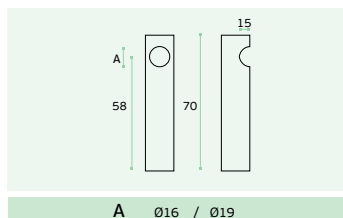

IN.23.545.16 IN.23.545.19

Material: EN 1.4301 - Satinado / Satin / Satin
Suporte de Tubo /
Tube Support / Soporte de Tubo.