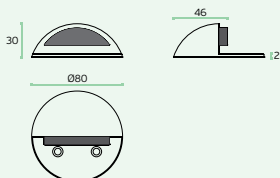

IN.13.004

Material: EN 1.4301 - Satinado / Satin / Satin
Batente de chão / Door stopper / Tope de puerta.
Design: Miguel Vasconcelos

IN.13.005

Material: EN 1.4301 - Satinado / Satin / Satin
Batente de chão / Door stopper / Tope de puerta.
Design: Miguel Vasconcelos

IN.13.125

Material: EN 1.4301 - Satinado / Satin / Satin
Batente de chão / Door stopper / Tope de puerta.

IN.13.240

Material: EN 1.4301 - Satinado / Satin / Satin
Batente de chão / Door stopper / Tope de puerta.