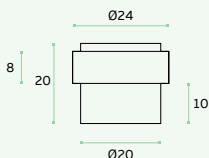

IN.13.121.30.ECO

Material: EN 1.4372 - Satinado / Satin / Satin
Batente de chão / Door stopper / Tope de puerta.