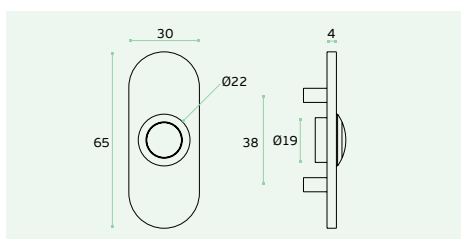

IN.24.209

Material: EN 1.4301 - Satinado / Satin / Satin
Interruptor / Switch / Interruptor.
12 volt max.