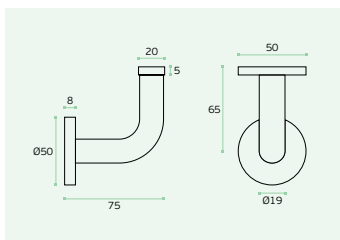

SUportes de Corrimão / HAND RAIL SUPPORTS / SOPORTES PASAMANOS.

IN.18.130

Material: EN 1.4301 - Satinado / Satin / Satin
Suporte de corrimão /
Hand rail support / Soporte pasamanos.