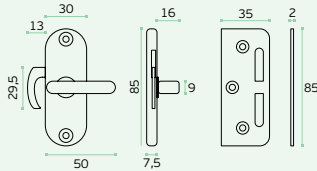

IN.17.619

Material: EN 1.4301 - Satinado / Satin / Satin
Fecho para porta de correr /
Sliding door latch / Cierre para puertas correderas.

NEW

IN.17.621

Material: EN 1.4301 - Satinado / Satin / Satin
Fecho para cadeado /
Hasp for lock / Cierre para candado.