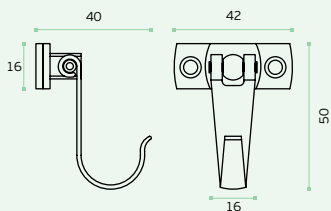

IN.14.548

Material: EN 1.4401 - Satinado / Satin / Satin
Cabide / Hook / Percha.