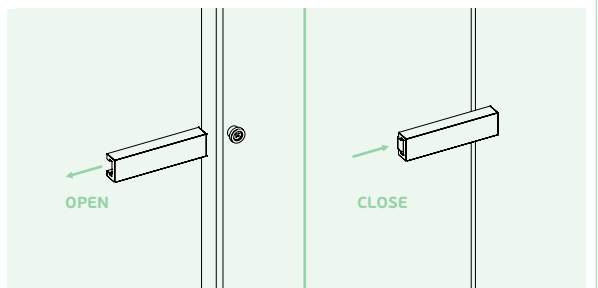

SM.035.P

Polido / Polished / Pulido