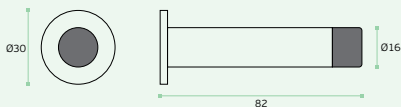

IN.13.123.CB.06

Material: EN 1.4301 - Satinado / Satin / Satin

Batente de porta para fixar na parede /

Door stopper for wall fixing /

Tope de puerta para fijar en la pared.