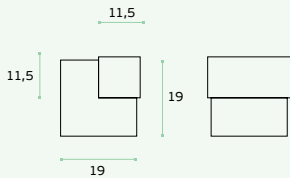

IN.13.119   **QUADRO**

Material: EN 1.4301 - Satinado / Satin / Satin

IN.13.119.P   **QUADRO**

Material: EN 1.4301 - Polido / Polished / Pulido

Batente de chão / Door stopper / Tope de puerta.