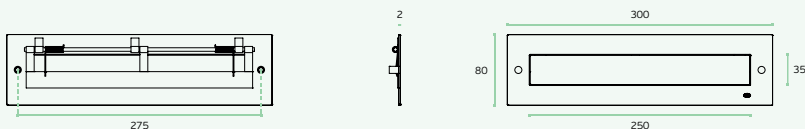

IN.24.542

Material: EN 1.4301 - Satinado / Satin / Satin
Frente de correio /
 Letter plate / Frente de correo.

EN13724 **4 2 3 1**

IN.24.547

Material: EN 1.4301 - Satinado / Satin / Satin
Frente de correio com mola /
 Letter plate with spring /
 Frente de correo con resorte.