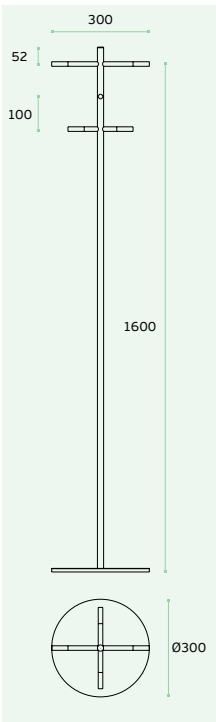

IN.14.533

Material: EN 1.4301 - Satinado / Satin / Satin
Cabide de Pé / Floor Hook / Percha de Suelo.

Design: Pedro Queirós