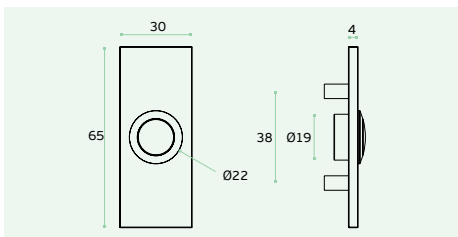

IN.24.206

Material: EN 1.4301 - Satinado / Satin / Satin
Interruptor / Switch / Interruptor.
12 volt max.