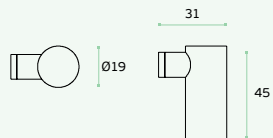

MV.13.020 TUBYK

EN 1.4301 - Satinado / Satin / Satin
Batente de chão / Door stopper / Tope de puerta.
Design: Miguel Vasconcelos