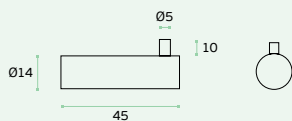

IN.14.505

Material: EN 1.4301 - Satinado / Satin / Satin
Cabide / Hook / Percha.