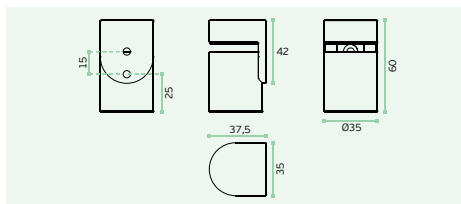

BATENTES / DOOR STOPPERS / TOPES DE PUERTA.

IN.13.186

Material: EN 1.4301 - Satinado / Satin / Satin

Retenedor de porta magnético / Magnetic door holder /
Retenedor de puerta magnético.

Design: Christian Magalhães