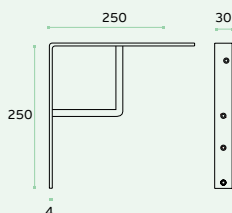

IN.70.001.200

MAX: 20Kg/UNIT

IN.70.001.250

MAX: 20Kg/UNIT