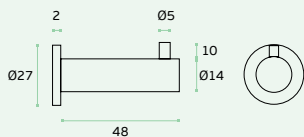

CABIDES / HOOKS / PERCHAS.

IN.14.500

Material: EN 1.4301 - Satinado / Satin / Satin
Cabide / Hook / Percha.

IN.14.500.G - Com adesivo/ With glue/ Con pegamiento.