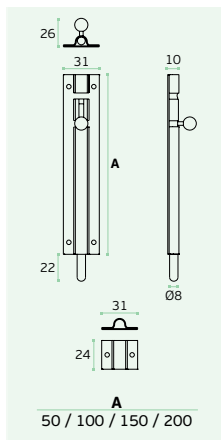

IN.17.610

Material: EN 1.4301
Satinado / Satin / Satin
Fecho / Bolt / Pasador.