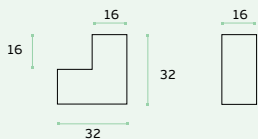

CABIDES / HOOKS / PERCHAS.

IN.14.177 QUADRO

Material: EN 1.4301 - Satinado / Satin / Satin

Cabide / Hook / Percha.