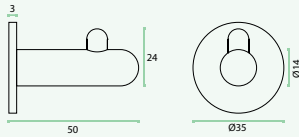

MR.14.006 MERIDIAN

Material: EN 1.4301 - Satinado / Satin / Satin

Cabide / Hook / Percha.

Design: Evol

IN.14.300.14 BRANCH

Material: EN 1.4301 - Satinado / Satin / Satin
Cabide / Hook / Percha.

Design: Christian Magalhães