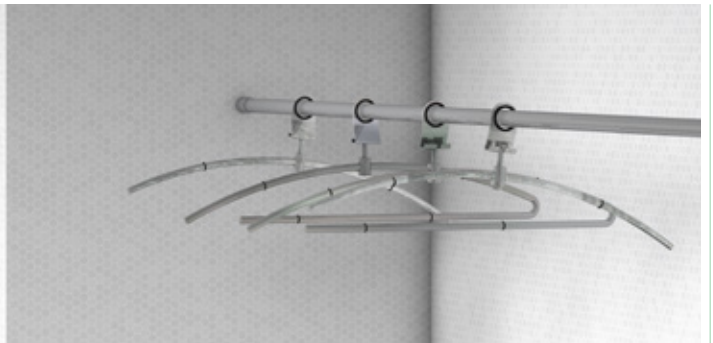

CRUZETA / CLOTH HANGER / PERCHA.

IN.23.413

Material: EN 1.4301 - Satinado / Satin / Satin
Cruzeta / Cloth hanger / Percha.

NEW

IN.23.414

Material: EN 1.4301 - Satinado / Satin / Satin
Cabide / Hook / Percha.