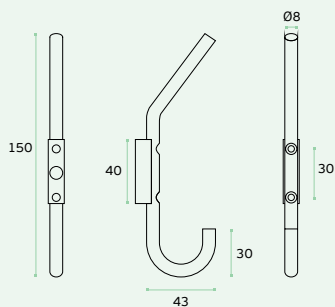

CABIDES / HOOKS / PERCHAS.

IN.14.544

Material: EN 1.4301 - Satinado / Satin / Satin
Cabide / Hook / Percha.