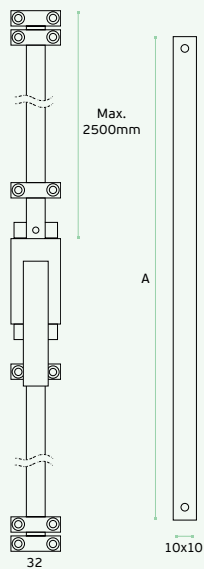

FECHOS / BOLTS / CIERRES.

IN.17.608

Material: EN 1.4401
Satinado / Satin / Satin
Cremona / Window latch /
Cremona de ventana.

REF.	A	
IN.17.608.10	1000	6
IN.17.608.12	1200	6
IN.17.608.15	1500	6
IN.17.608.20	2000	8
IN.17.608.25	2500	8
IN.17.608.30	3000	9
IN.17.608.35	3500	9