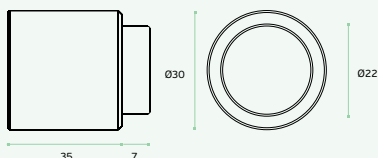

IN.13.111.35

Material: EN 1.4301 - Satinado / Satin / Satin

Batente de porta para fixar na parede /

Door stopper for wall fixing /

Tope de puerta para fijar en la pared.