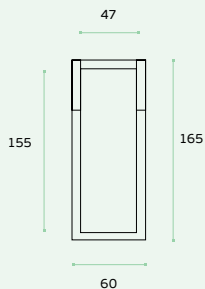

IN.24.127

Material: EN 1.4301 - Satinado / Satin / Satin

Batente de porta /

Door Knockers / Llamador de puerta.