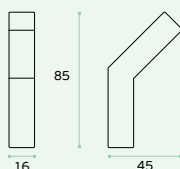

IN.14.601.P

Material: Alumínio / Aluminium / Aluminio
Polido / Polished / Pulido