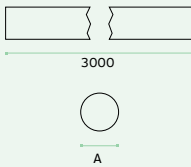

IN.23.600.16 IN.23.600.19 IN.23.600.25

Material: EN 1.4301 - Satinado / Satin / Satin
Tubo / Tube / Tubo.

A Ø16 / Ø19 / Ø25