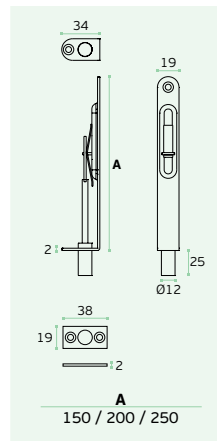

IN.17.615

Material: EN 1.4301
Satinado / Satin / Satin
Fecho / Bolt / Pasador.