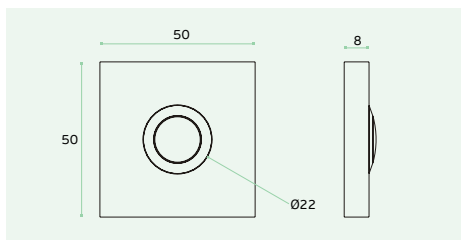

INTERRUPTORES / SWITCHES / INTERRUPTORES.

IN.24.201

Material: EN 1.4301 - Satinado / Satin / Satin
Interruptor / Switch / Interruptor.
12 volt max.