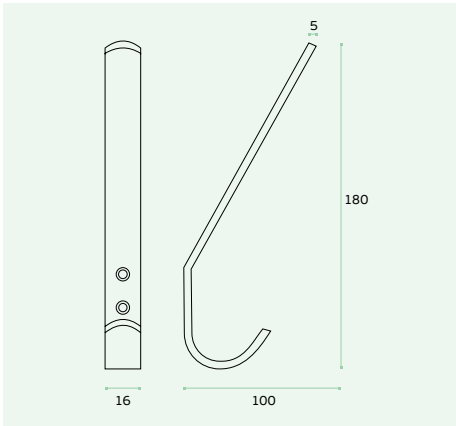

CABIDES / HOOKS / PERCHAS.

IN.14.544

Material: EN 1.4301 - Satinado / Satin / Satin
Cabide / Hook / Percha.

IN.14.545

Material: EN 1.4301 - Satinado / Satin / Satin
Cabide / Hook / Percha.

IN.14.540

Material: EN 1.4301 - Satinado / Satin / Satin
Cabide / Hook / Percha.