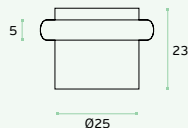

IN.13.106.25

Material: EN 1.4372 - Satinado / Satin / Satin
Batente de chão / Door stopper / Tope de puerta.