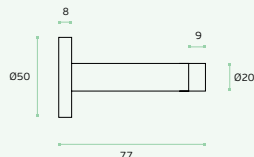

IN.13.123.CB

Material: EN 1.4301 - Satinado / Satin / Satin

Batente de porta para fixar na parede /

Door stopper for wall fixing /

Tope de puerta para fijar en la pared.