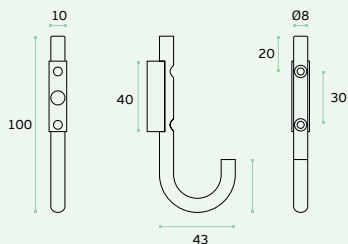

CABIDES / HOOKS / PERCHAS.

IN.14.544

Material: EN 1.4301 - Satinado / Satin / Satin
Cabide / Hook / Percha.

IN.14.545

Material: EN 1.4301 - Satinado / Satin / Satin
Cabide / Hook / Percha.

IN.14.540

Material: EN 1.4301 - Satinado / Satin / Satin
Cabide / Hook / Percha.