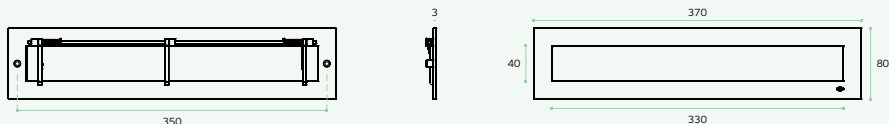

FRENTE DE CORREIO / LETTER PLATE / FRENTE DE CORREIO.

IN.24.540

Material: EN 1.4301 - Satinado / Satin / Satin

Frente de correio com mola /

Letter plate with spring /

Frente de correio con resorte.

EN13724 41311

IN.24.541

Material: EN 1.4301 - Satinado / Satin / Satin

Frente de correio /

Letter plate / Frente de correio.