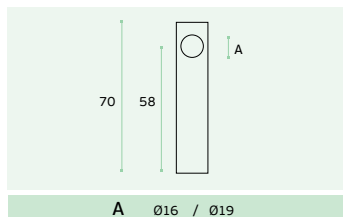

IN.23.543.16 IN.23.543.19

Material: EN 1.4301 - Satinado / Satin / Satin
Suporte de Tubo /
Tube Support / Soporte de Tubo.