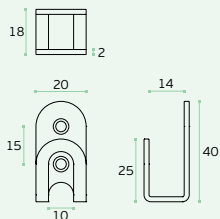

IN.14.010

Material: EN 1.4301 - Satinado / Satin / Satin
Cabide / Hook / Percha.

Design: Pedro Queirós