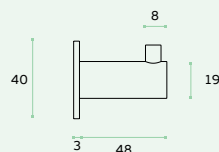

IN.14.506.3

Material: EN 1.4301 - Satinado / Satin / Satin

Cabide Triplo / Triple Hook / Percha Triple.

IN.14.506.3.G - Com adesivo/ With glue/ Con pegamiento.

Peso Máx./ Max weight/ Peso max. - 3Kg