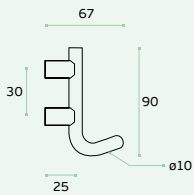

IN.14.537

Material: EN 1.4301 - Satinado / Satin / Satin
Cabide / Hook / Percha.