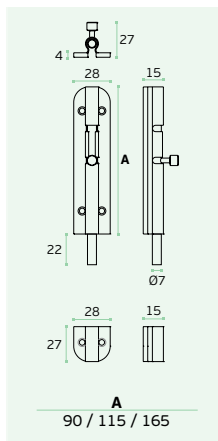

IN.17.609

Material: EN 1.4301
Satinado / Satin / Satin
Fecho / Bolt / Pasador.