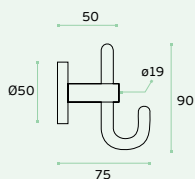

IN.14.539

Material: EN 1.4301 - Satinado / Satin / Satin
Cabide / Hook / Percha.