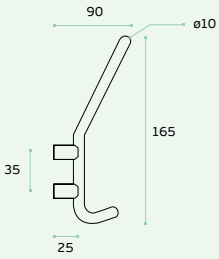

IN.14.536

Material: EN 1.4301 - Satinado / Satin / Satin
Cabide / Hook / Percha.