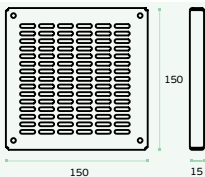

IN.23.035.Q HEAVY DUTY

Material: EN 1.4301 - Satinado / Satin / Satin
Ventilador reforçado com fixação por parafuso. Pode ser aplicado no pavimento /
Reinforced ventilation grid with fixing screws. It can be installed on the floor /
Rejilla reforzada con tornillo de sujeción. Se puede aplicar en el pavimento.