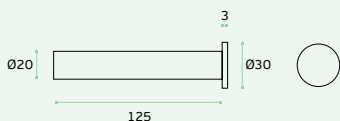

IN.14.548

Material: EN 1.4401 - Satinado / Satin / Satin
Cabide / Hook / Percha.

CABIDES / HOOKS / PERCHAS.

IN.14.520

Material: EN 1.4301 - Satinado / Satin / Satin
Cabide / Hook / Percha.

IN.14.525

Material: EN 1.4301 - Satinado / Satin / Satin
Cabide / Hook / Percha.