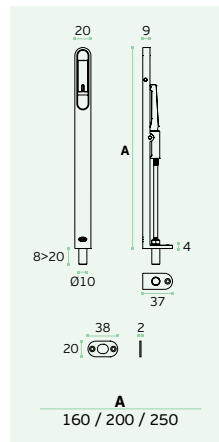

IN.17.604 HEAVY DUTY

Material: EN 1.4301
Satinado / Satin / Satin
Fecho / Bolt / Pasador.