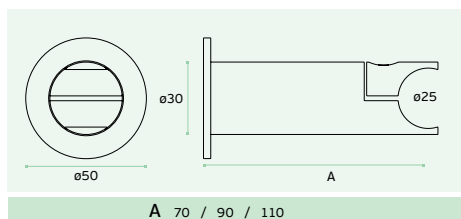

Material: EN 1.4301 - Satinado / Satin / Satin

Suporte de Cortinas /
Curtains Support / Soporte de Cortinas.

IN.23.551.70 IN.23.551.90 IN.23.551.110

Material: EN 1.4301 - Satinado / Satin / Satin

Suporte de Cortinas /
Curtains Support / Soporte de Cortinas.