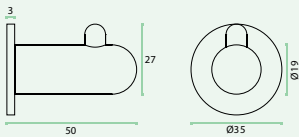

IN.14.300.19 BRANCH

Material: EN 1.4301 - Satinado / Satin / Satin
Cabide / Hook / Percha.

Design: Christian Magalhães