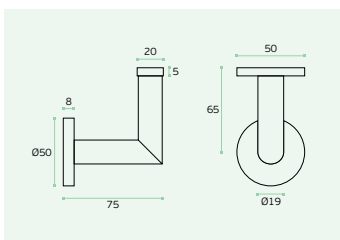

IN.18.131

Material: EN 1.4301 - Satinado / Satin / Satin
Suporte de corrimão /
Hand rail support / Soporte pasamanos.