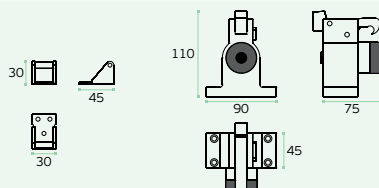

IN.13.010

Material: EN 1.4301 - Satinado / Satin / Satin

Batente de chão para portas pesadas com amortecedor e retentor /
Door stopper for heavy doors with shock absorber and retainer /
Tope de puerta para puertas pesadas con amortiguador y retenedor.