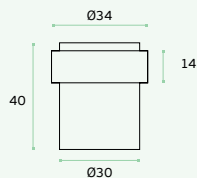

IN.13.121.20

Material: EN 1.4301 - Satinado / Satin / Satin
Batente de chão / Door stopper / Tope de puerta.

IN.13.121.30.ECO

Material: EN 1.4372 - Satinado / Satin / Satin
Batente de chão / Door stopper / Tope de puerta.

IN.13.121.20.TB
Material: EN 1.4301 + TITANIUM - Black
Satinado / Satin / Satin

IN.13.121.20.TG
Material: EN 1.4301 + TITANIUM - Gold
Satinado / Satin / Satin

IN.13.121.30.ECO.TB
Material: EN 1.4372 + TITANIUM - Black
Satinado / Satin / Satin

IN.13.121.30.ECO.TG
Material: EN 1.4372 + TITANIUM - Gold
Satinado / Satin / Satin

IN.13.121.20.TCO
Material: EN 1.4301 + TITANIUM - Copper
Satinado / Satin / Satin

IN.13.121.20.TCH
Material: EN 1.4301 + TITANIUM - Chocolate
Satinado / Satin / Satin

IN.13.121.30.ECO.TCO
Material: EN 1.4372 + TITANIUM - Copper
Satinado / Satin / Satin

IN.13.121.30.ECO.TCH
Material: EN 1.4372 + TITANIUM - Chocolate
Satinado / Satin / Satin