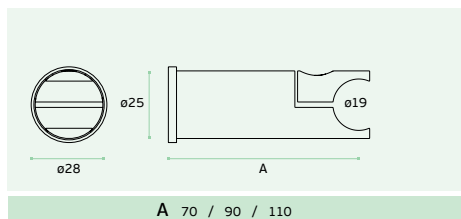

SUportes DE TUBO / TUBE SUPPORTS / SOPORTES DE TUBO.

IN.23.550.70 IN.23.550.90 IN.23.550.110

Material: EN 1.4301 - Satinado / Satin / Satin

Suporte de Cortinas /
Curtains Support / Soporte de Cortinas.