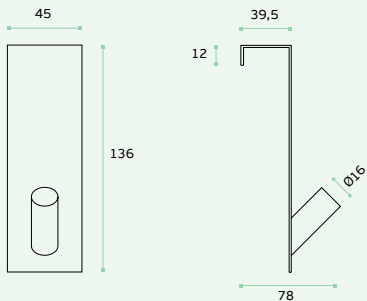

Espessura da porta 35mm /

Door Thickness 35mm / Espesor de puerta 35mm

CABIDES / HOOKS / PERCHAS.

IN.14.400

Material: EN 1.4301 Satinado / Satin / Satin
+ Alumínio / Aluminium / Aluminio

Cabide / Hook / Percha.