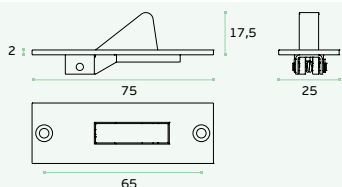

IN.23.009

Material: EN 1.4301 - Satinado / Satin / Satin

Retenedor de Porta /

Door holder / Retenedor de Puerta.

Design: Miguel Vasconcelos