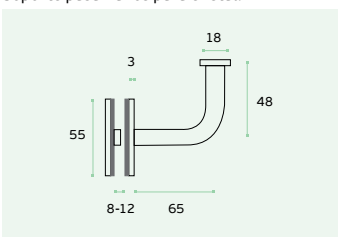

IN.18.136

Material: EN 1.4301 - Satinado / Satin / Satin
Suporte de corrimão para vidro /
Hand rail support for glass /
Soporte pasamanos para cristal.