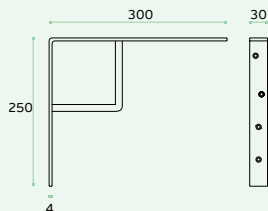

IN.70.001.300 IN.70.001.400

Material: EN 1.4301 - Satinado / Satin / Satin

Cantoneira reforçada /

Reinforced shelf Support / Soporte de bandeja reforzado.