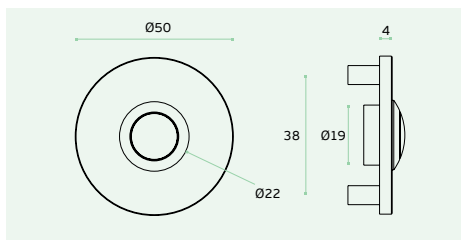

INTERRUPTORES / SWITCHES / INTERRUPTORES.

IN.24.207

Material: EN 1.4301 - Satinado / Satin / Satin
Interruptor / Switch / Interruptor.
12 volt max.