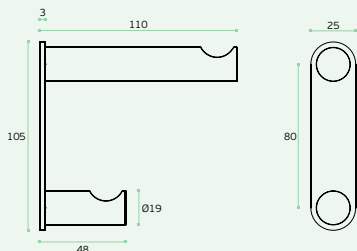

IN.14.527

Material: EN 1.4301 - Satinado / Satin / Satin
Cabide Duplo / Double Hook / Percha doble