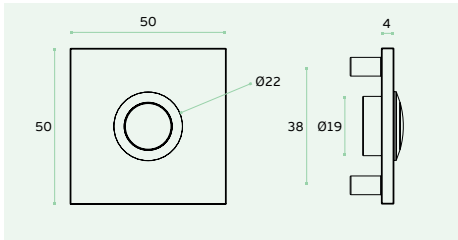

IN.24.204

Material: EN 1.4301 - Satinado / Satin / Satin
Interruptor / Switch / Interruptor.
12 volt max.