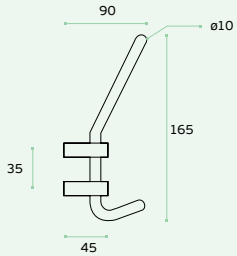

IN.14.528

Material: EN 1.4301 - Satinado / Satin / Satin
Cabide / Hook / Percha.