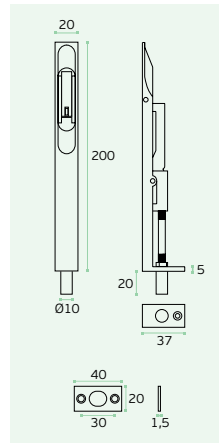

IN.17.602

Material: EN 1.4301
Satinado / Satin / Satin
Fecho / Bolt / Pasador.