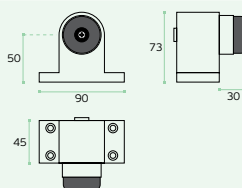

IN.13.011

Material: EN 1.4301 - Satinado / Satin / Satin

Batente de chão para portas pesadas com amortecedor /
Door stopper for heavy doors with shock absorber /
Tope de puerta para puertas pesadas con amortiguador.