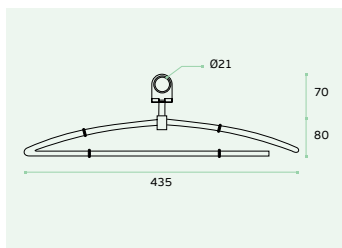

CRUZETA PARA HOTEL / HOTEL CLOTH HANGER / PERCHA PARA HOTEL.

IN.23.410

Material: EN 1.4301 - Satinado / Satin / Satin
Cruzeta para hotel /
Hotel cloth hanger / Percha para hotel.