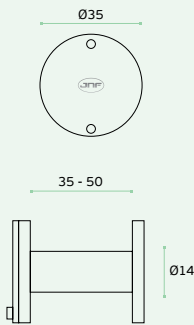

IN.23.010 LOOK SAFE

Material: EN 1.4301 - Satinado / Satin / Satin
Visor de porta. Lentes de cristal, corpo em aço inox / Door viewer. Cristal lens, stainless steel body / Mirilla de puertas. Lentes en cristal, cuerpo en acero inox.
35 - 50 mm.