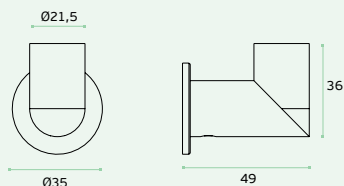

IN.14.418 WENGÉ

Material: EN 1.4301 - Satinado / Satin / Satin
Cabide / Hook / Percha.
Design: Pedro Queirós