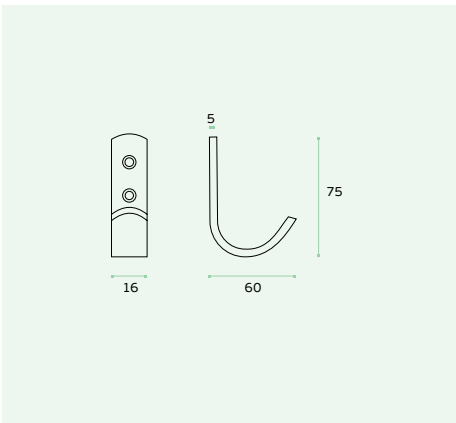

IN.14.541

Material: EN 1.4301 - Satinado / Satin / Satin
Cabide / Hook / Percha.