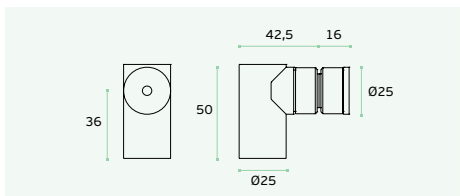

IN.13.189

Material: EN 1.4301 - Satinado / Satin / Satin

Batente de porta com retenção magnética / Door stopper
with magnetic holder / Tope de puerta magnético.