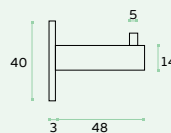

CABIDES / HOOKS / PERCHAS.

IN.14.505.3

Material: EN 1.4301 - Satinado / Satin / Satin

Cabide Triplo / Triple Hook / Percha Triple.

IN.14.505.3.G - Com adesivo/ With glue/ Con pegamiento.

Peso Máx./ Max weight/ Peso max. - 3Kg