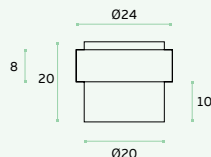

IN.13.121.T.20.ECO

Material: EN 1.4372 - Satinado / Satin / Satin