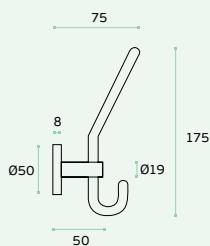

CABIDES / HOOKS / PERCHAS.

IN.14.538

EN 1.4301 Satinado / Satin / Satin
Cabide / Hook / Percha.