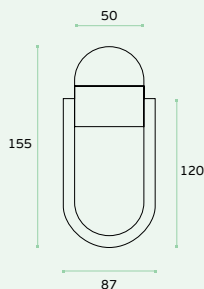

BATENTE DE PORTA / DOOR KNOCKERS / LLAMADORES DE PUERTA

IN.24.126

Material: EN 1.4301 - Satinado / Satin / Satin

Batente de porta /

Door knocker / Llamador de puerta.