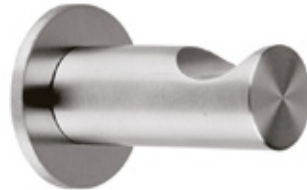

IN.14.510

Material: EN 1.4301 - Satinado / Satin / Satin
Cabide / Hook / Percha.
IN.14.510.G - Com adesivo / With glue / Con pegamiento.
Peso Máx. / Max weight / Peso max. - 2Kg