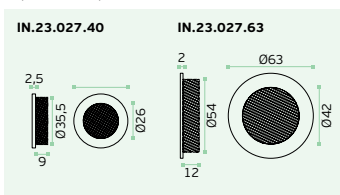

IN.23.032.P

Com parafusos/ With screws/ Con tornillos.

NEW

IN.23.027.40/ IN.23.027.63

Material: EN 1.4301 - Satinado / Satin / Satin
Ventilador com fixação oculta /
Ventilator with concealed fixing /
Rejilla con sujeción oculta.