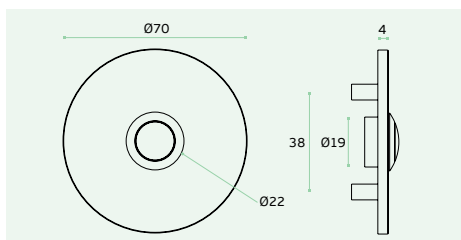

IN.24.208

Material: EN 1.4301 - Satinado / Satin / Satin
Interruptor / Switch / Interruptor.
12 volt max.