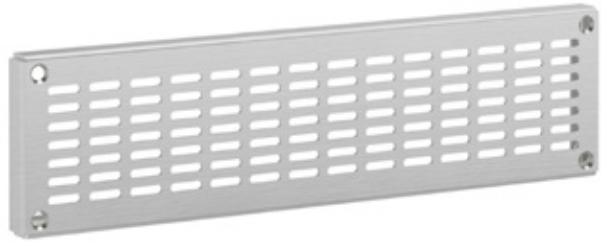

IN.23.033.Q HEAVY DUTY

Material: EN 1.4301 - Satinado / Satin / Satin
Ventilador reforçado com fixação por parafuso. Pode ser aplicado no pavimento /
Reinforced ventilation grid with fixing screws. It can be installed on the floor /
Rejilla reforzada con tornillo de sujeción. Se puede aplicar en el pavimento.