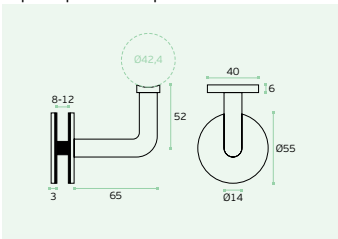

IN.18.135

Material: EN 1.4301 - Satinado / Satin / Satin
Suporte de corrimão para vidro /
Hand rail support for glass /
Soporte pasamanos para cristal.