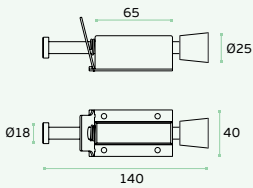

IN.23.125

Material: EN 1.4301 - Satinado /
Satin / Satin

Retenedor de Porta /

Door holder / Retenedor de puerta