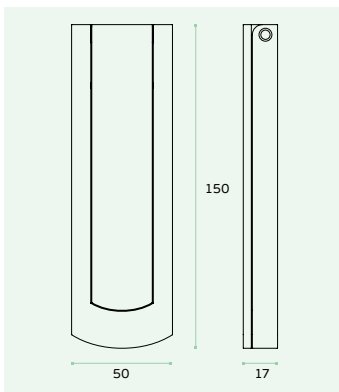

IN.24.129

Material: EN 1.4301 - Satinado / Satin / Satin
Batente de porta /
Door knocker / Llamador de puerta.