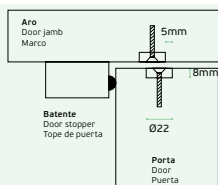

SM.035

Material: EN 1.4301
Satinado / Satin / Satin
Fecho / Bolt / Pasador.

SM.035.P

Polido / Polished / Pulido

FECHOS / BOLTS / PERCHAS.

IN.17.010

Fecho magnético /

Concealed magnetic latch / Cierre magnetico.