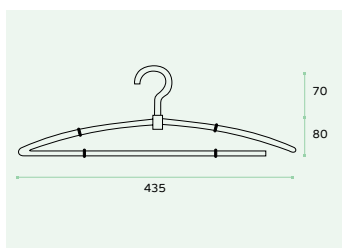

IN.23.412

Material: EN 1.4301 - Satinado / Satin / Satin
Cruzeta / Cloth hanger / Percha.