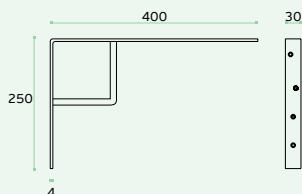

IN.70.001.300

MAX: 20Kg/UNIT

IN.70.001.400

MAX: 20Kg/UNIT