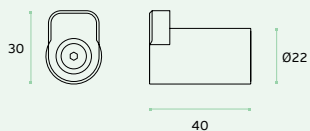

MR.14.006 MERIDIAN

Material: EN 1.4301 - Satinado / Satin / Satin

Cabide / Hook / Percha.

Design: Evol