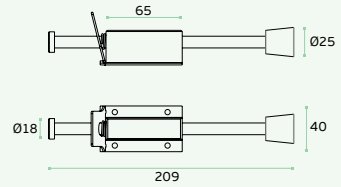

IN.23.126

Material: EN 1.4301 - Satinado /
Satin / Satin

Retenedor de Porta /

Door holder / Retenedor de puerta