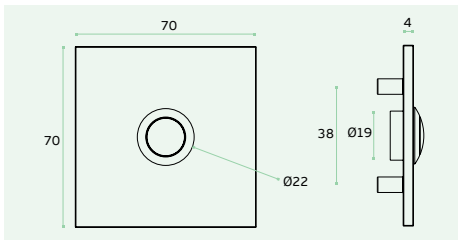

IN.24.205

Material: EN 1.4301 - Satinado / Satin / Satin
Interruptor / Switch / Interruptor.
12 volt max.