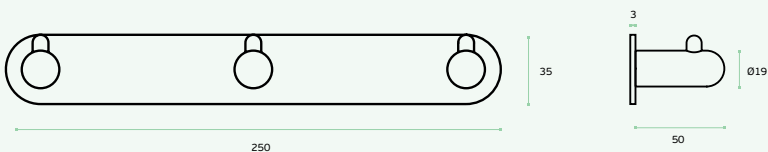

Design: Christian Magalhães

IN.14.300.3.19 BRANCH

Material: EN 1.4301 - Satinado / Satin / Satin

Cabide Triplo / Triple Hook / Percha Triple.

Design: Christian Magalhães

CABIDES / HOOKS / PERCHAS.

IN.14.505.3