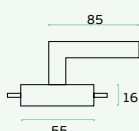

FECHOS / BOLTS / CIERRES.

IN.17.608

Material: EN 1.4401
Satinado / Satin / Satin
Cremona / Window latch /
Cremona de ventana.

REF.	A	
IN.17.608.10	1000	6
IN.17.608.12	1200	6
IN.17.608.15	1500	6
IN.17.608.20	2000	8
IN.17.608.25	2500	8
IN.17.608.30	3000	9
IN.17.608.35	3500	9