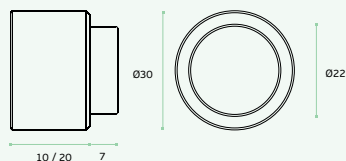

IN.13.112.10 / IN.13.112.20

Material: EN 1.4301 - Satinado / Satin / Satin

Batente de porta para colar no vidro /

Door stopper to glue in the glass /

Tope de puerta para pegar en cristal.