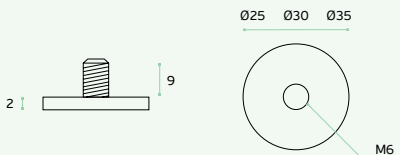

Exemplo / Example / Ejemplo