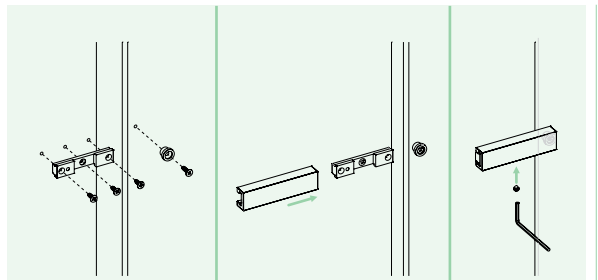

SM.035.P

Polido / Polished / Pulido