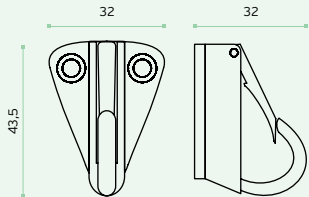

Design: Pedro Queirós

NEW

IN.14.546

Material: EN 1.4301 - Satinado / Satin / Satin
Cabide / Hook / Percha.

NEW

IN.14.547

Material: EN 1.4401 - Satinado / Satin / Satin
Cabide / Hook / Percha.

NEW