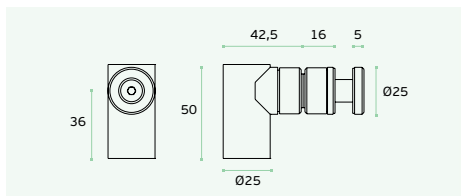

Design: Christian Magalhães

IN.13.187

Material: EN 1.4301 - Satinado / Satin / Satin

Batente de porta com retenção magnética para porta em
vidro / Door stopper with magnetic holder for glass door /
Tope de puerta con retenedor magnético para puerta en cristal.
Espessura de vidro/ Glass thickness/ Espesor del cristal **8-12mm**