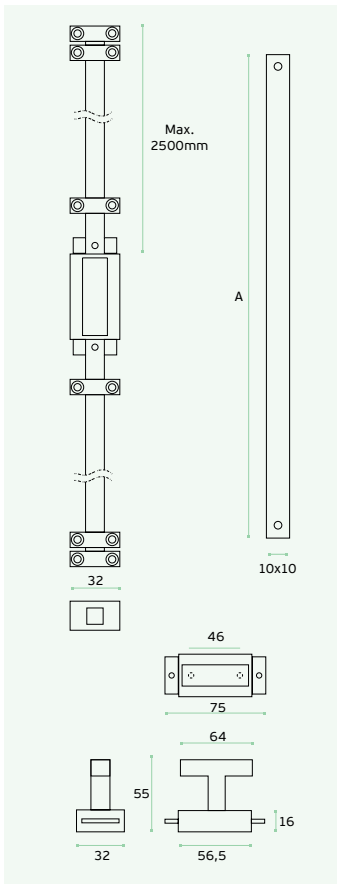

IN.17.607

Material: EN 1.4401
Satinado / Satin / Satin
Cremona / Window latch /
Cremona de ventana.

REF.	A	
IN.17.607.10	1000	6
IN.17.607.12	1200	6
IN.17.607.15	1500	6
IN.17.607.20	2000	8
IN.17.607.25	2500	8
IN.17.607.30	3000	9
IN.17.607.35	3500	9