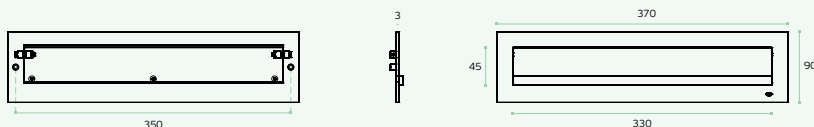

EN13724 41311