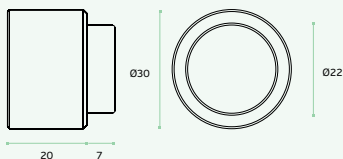

BATENTES / DOOR STOPPERS / TOPES DE PUERTA.

IN.13.111.20

Material: EN 1.4301 - Satinado / Satin / Satin

Batente de porta para fixar na parede /

Door stopper for wall fixing /

Tope de puerta para fijar en la pared.