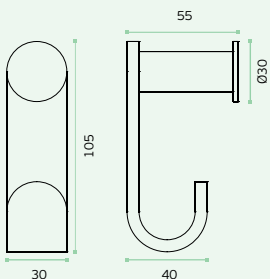

IN.14.502

Material: EN 1.4301 Satinado / Satin / Satin
+ Alumínio / Aluminium / Aluminio

Cabide / Hook / Percha.

Design: Christian Magalhães