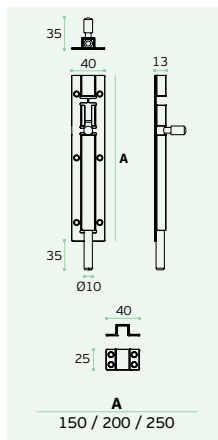

IN.17.611

Material: EN 1.4301
Satinado / Satin / Satin
Fecho / Bolt / Pasador.