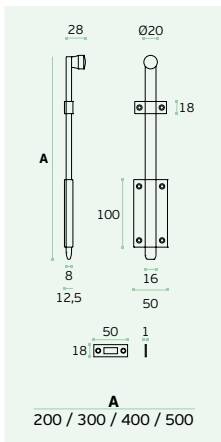

IN.17.603

Material: EN 1.4301
Satinado / Satin / Satin
Fecho / Bolt / Pasador.