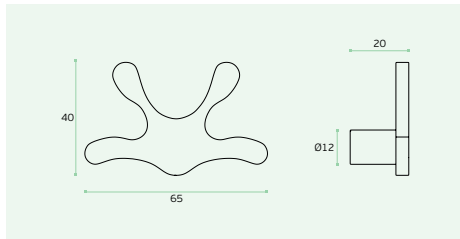

IN.14.418 WENGÉ

Material: EN 1.4301 - Satinado / Satin / Satin
Cabide / Hook / Percha.
Design: Pedro Queirós

AM.14.011 TOUCH IT

Material: EN 1.4301 - Satinado / Satin / Satin

Cabide / Hook / Percha.

Design: Ana Moreira