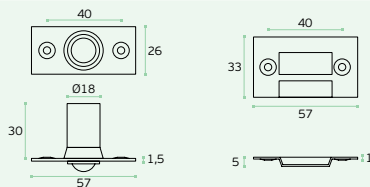

FECHOS / BOLTS / PERCHAS.

IN.17.010

Fecho magnético /

Concealed magnetic latch / Cierre magnetico.

NEW

IN.17.011

Material: EN 1.4301 - Satinado / Satin / Satin

Retentor de porta /

Ball catcher / Retenedor de puerta.

IN.17.400

Material: EN 1.4301 - Satinado / Satin / Satin

Remate para fecho com mola /

Bolt strike with spring /

Cerradero de pasador con muelle.

Aplicável com / Suitable with / Aplicable con:

IN.17.601 / 604 / 605 / 606 / 607 / 609 / 610 / 611

IN.17.401

Material: EN 1.4301 - Satinado / Satin / Satin

Remate para fecho com mola /

Bolt strike with spring /

Cerradero de pasador con muelle.

Aplicável com / Suitable with / Aplicable con:

IN.17.602 / 612 / 614 / 615 / 618