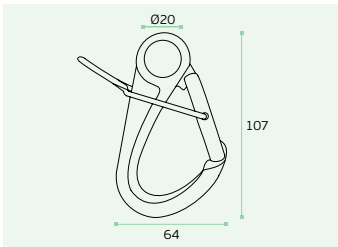

CRUZETA / CLOTH HANGER / PERCHA.

IN.23.413

Material: EN 1.4301 - Satinado / Satin / Satin
Cruzeta / Cloth hanger / Percha.

NEW

IN.23.414

Material: EN 1.4301 - Satinado / Satin / Satin
Cabide / Hook / Percha.