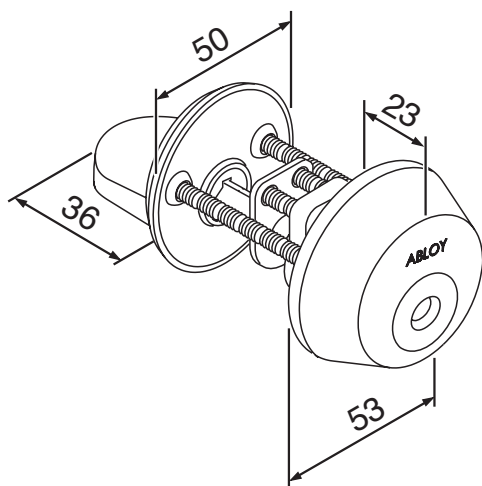

CY028

Avainpesä ja vääntönuppi sisäoviin