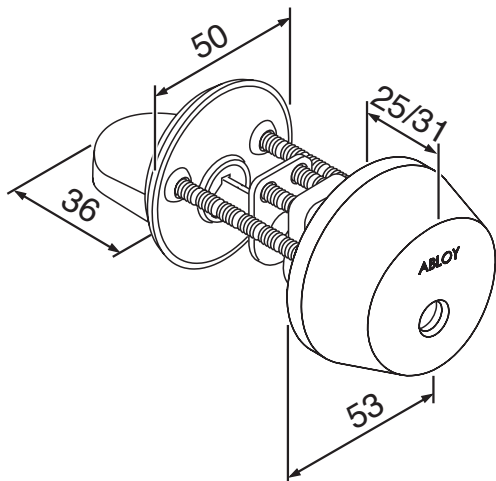

# Umpioven käyttölukon avainpesät

**CY001, IQ001, IQ101**

Avainpesä ja vääntönuppi

**CY002, IQ002, IQ102**

Molemminpuoliset avainpesät

**CY016, IQ014, IQ114**

Ulkopuolinen avainpesä  
(sisäpuolella varapoistumistienuppi)