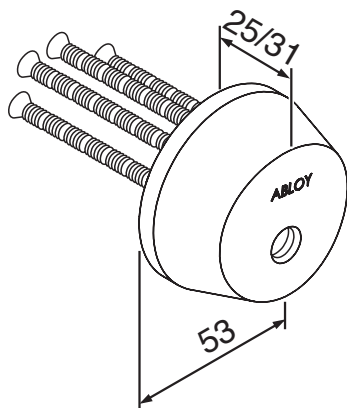

# Umpioven käyttölukon avainpesät

**CY001, IQ001, IQ101**

Avainpesä ja vääntönuppi

**CY002, IQ002, IQ102**

Molemminpuoliset avainpesät

**CY016, IQ014, IQ114**

Ulkopuolinen avainpesä  
(sisäpuolella varapoistumistienuppi)