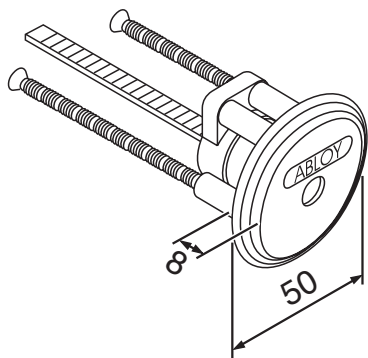

CY027
Autotallin kippioven avainpesä