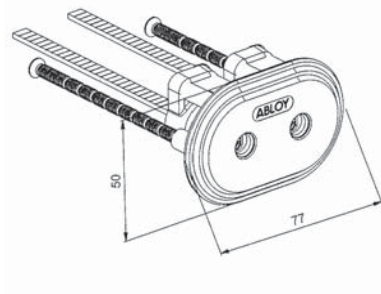

ABLOY® RI211

ABLOY® RI207

- autotallin kippiovet

ABLOY® RI212 ja RI213

- ei teljen sisäänlukitusta

PINTALUKKOJEN AVAINPESÄT

ABLOY® 5190

ABLOY® CY026

ABLOY® CY027

PINTALUKKOJEN KANSSA KÄYTETTÄVÄT VASTARAUDAT

ABLOY® RI401

Yksittäisiä tarpeita varten RI401:stä voi irrottaa telkipesän asennuksen yhteydessä. Käytetään ulosaukeavissa 1-lehtisissä ovissa.

ABLOY® RI402