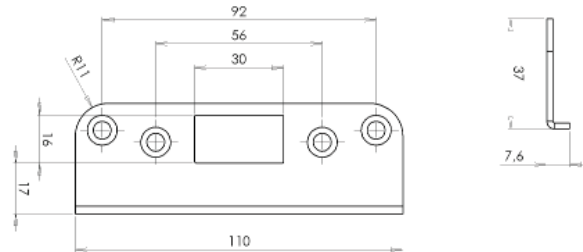

ABLOY® CY027

PINTALUKKOJEN KANSSA KÄYTETTÄVÄT VASTARAUDAT

ABLOY® RI401

Yksittäisiä tarpeita varten RI401:stä voi irrottaa telkipesän asennuksen yhteydessä. Käytetään ulosaukeavissa 1-lehtisissä ovissa.

ABLOY® RI402