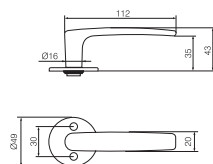

ABLOY® EXO 28