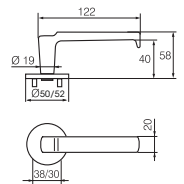

ABLOY® 6647