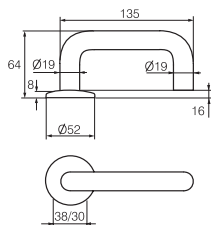

ABLOY® INOXI VÄLIS- JA SISEUSTE LINGID

ABLOY® INOXI 3-19