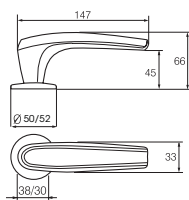

ABLOY® DUETTO 8