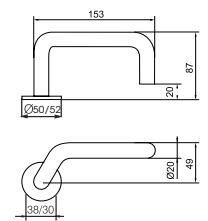

ABLOY® KÜÜNARLINK 29