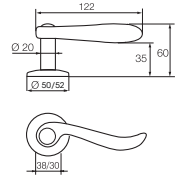

ABLOY® 6638